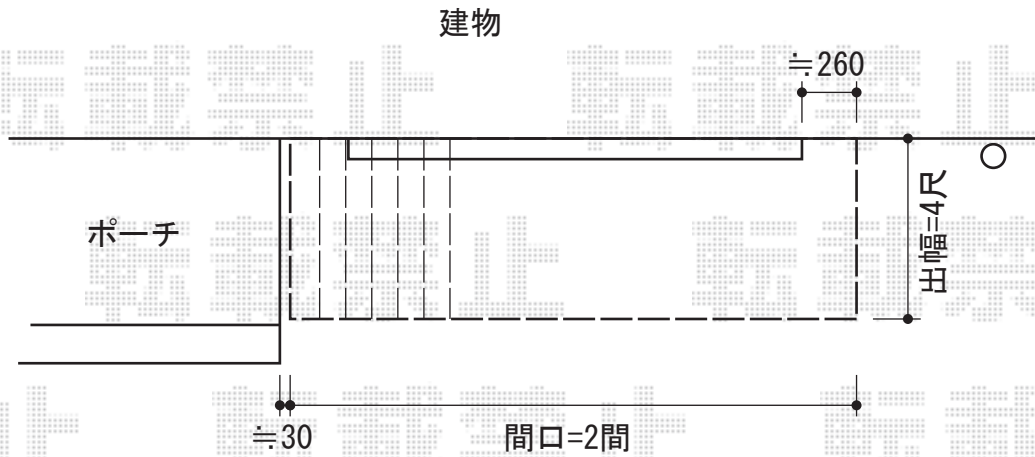

リウッドデッキ 200 単体

YKK AP リウッドデッキ 200 単体
間口=2間 (3,657mm)
出幅=4尺 (1,225mm)
色：床板/レッドブラウン 束柱/カームブラック
床板：縦貼り
束柱：Tタイプ (400~500mm)

現場状況や作図制限により概略図の内容と多少の違いが生じることがございます。
施工時は、現場優先とさせて頂きたく思いますので、お立会い頂き、
最終のご指示のほど、何卒、宜しくお願い致します。