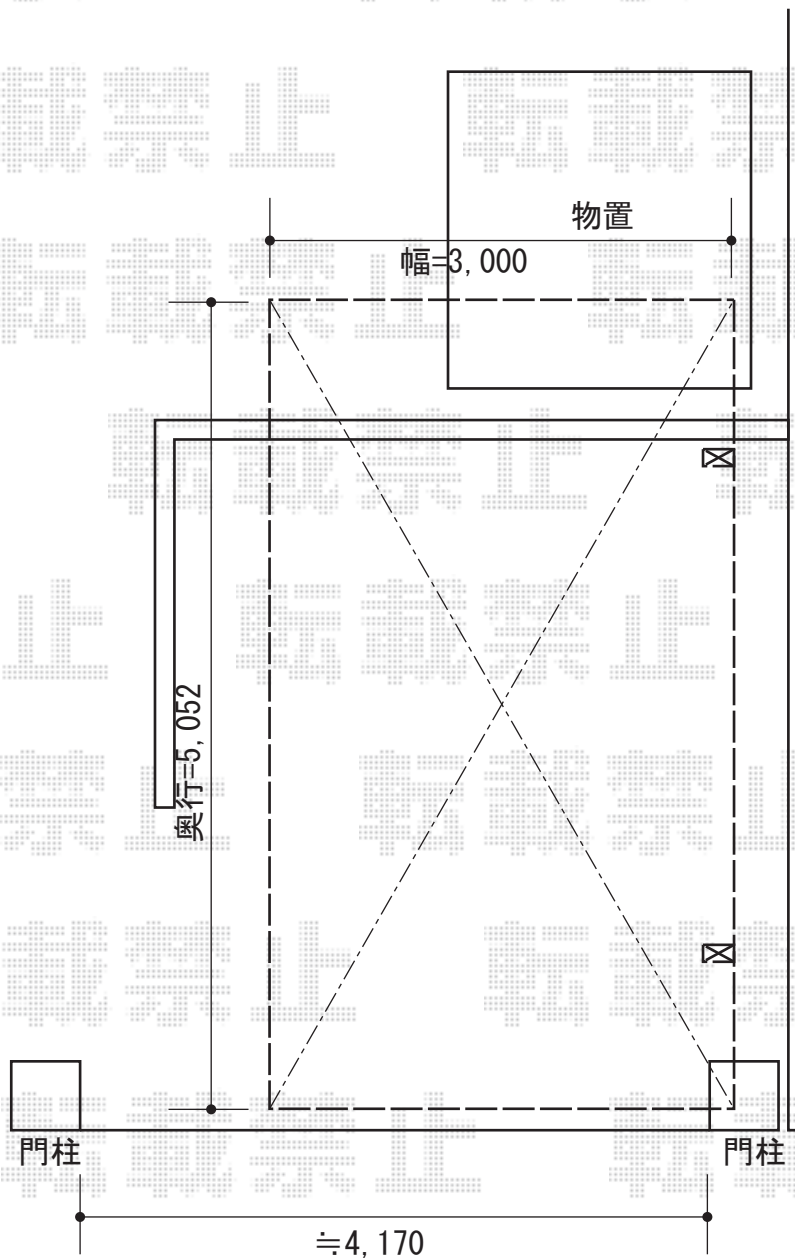

レイナポート 積雪～20cm対応

YKK AP レイナポート 積雪～20cm対応

幅=3,000mm

奥行=5,052mm

色：ブラウン

屋根材：熱線遮断ポリカーボネート（アースブルーマット調）

柱仕様：ハイロング柱仕様（有効高 約2,800mm）

現場状況や作図制限により概略図の内容と多少の違いが生じることがございます。
施工時は、現場優先とさせて頂きたく思いますので、お立会い頂き、
最終のご指示のほど、何卒、宜しくお願い致します。