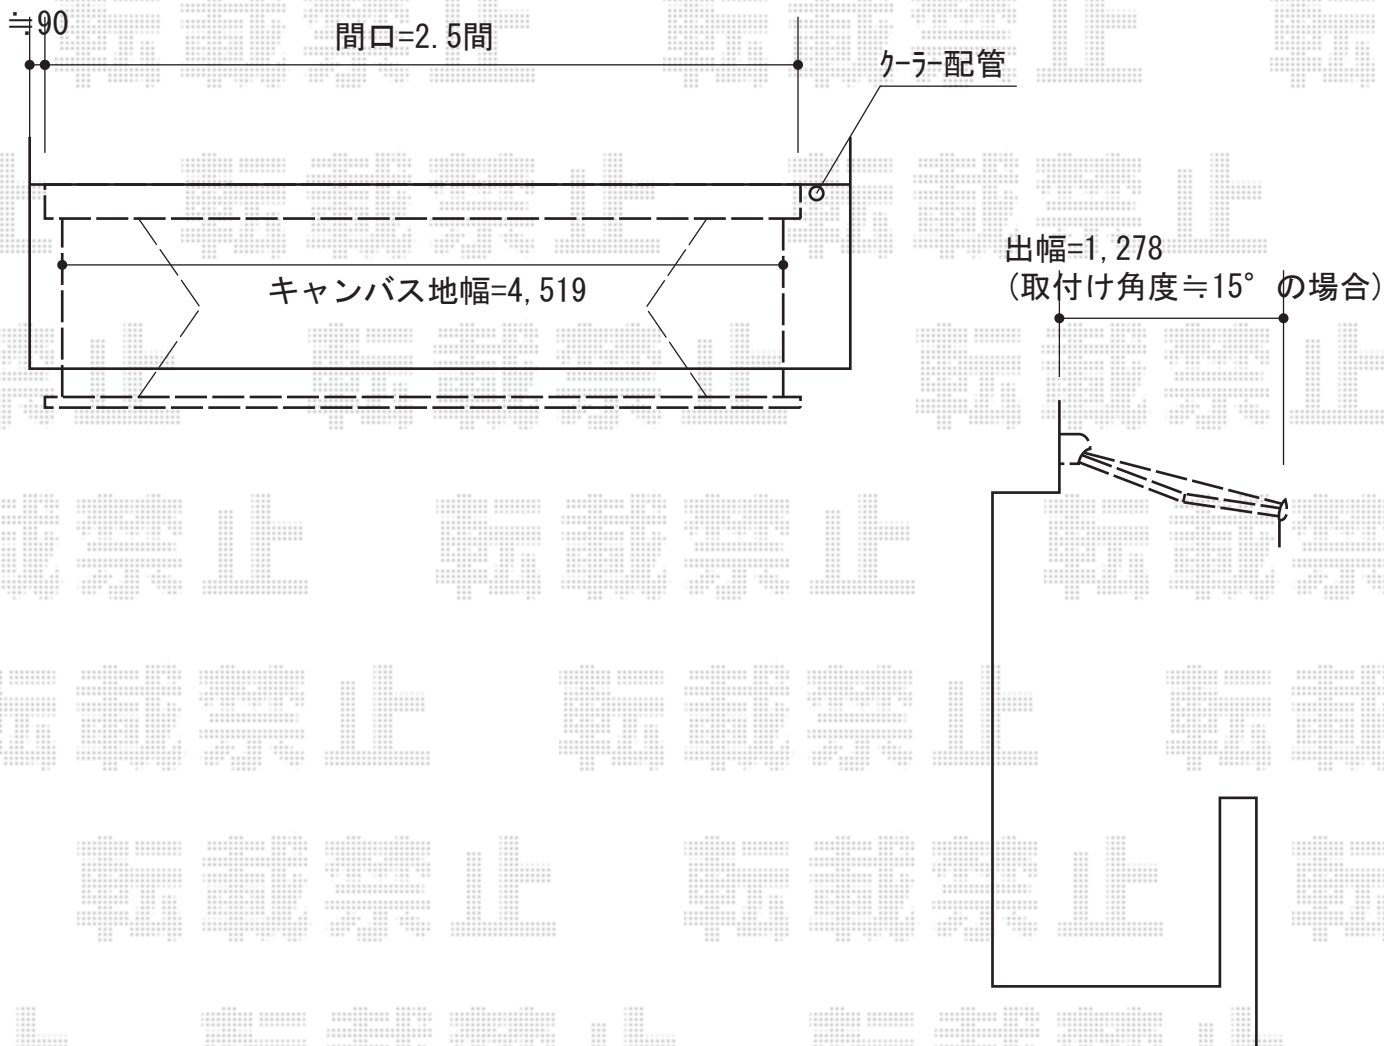

彩鳥L型 フリルタイプ 手動式

トステム 彩鳥L型 フリルタイプ 手動式

間口=関東間2.5間 (4,500mm)

出幅=1,250mm

本体色：シャイングレー

キャンバス色：ポリエステル（アイボリーホワイト）

駆動：手動式/外観右駆動

クランクハンドル：長さ1,500mm

メーカー希望小売価格：¥276,900.-

現場状況や作図制限により概略図の内容と多少の違いが生じることがございます。
施工時は、現場優先とさせて頂きたく思いますので、お立会い頂き、
最終のご指示のほど、何卒、宜しくお願い致します。

EX-SHOP
HTTP://WWW.EX-SHOP.NET

担当：沖