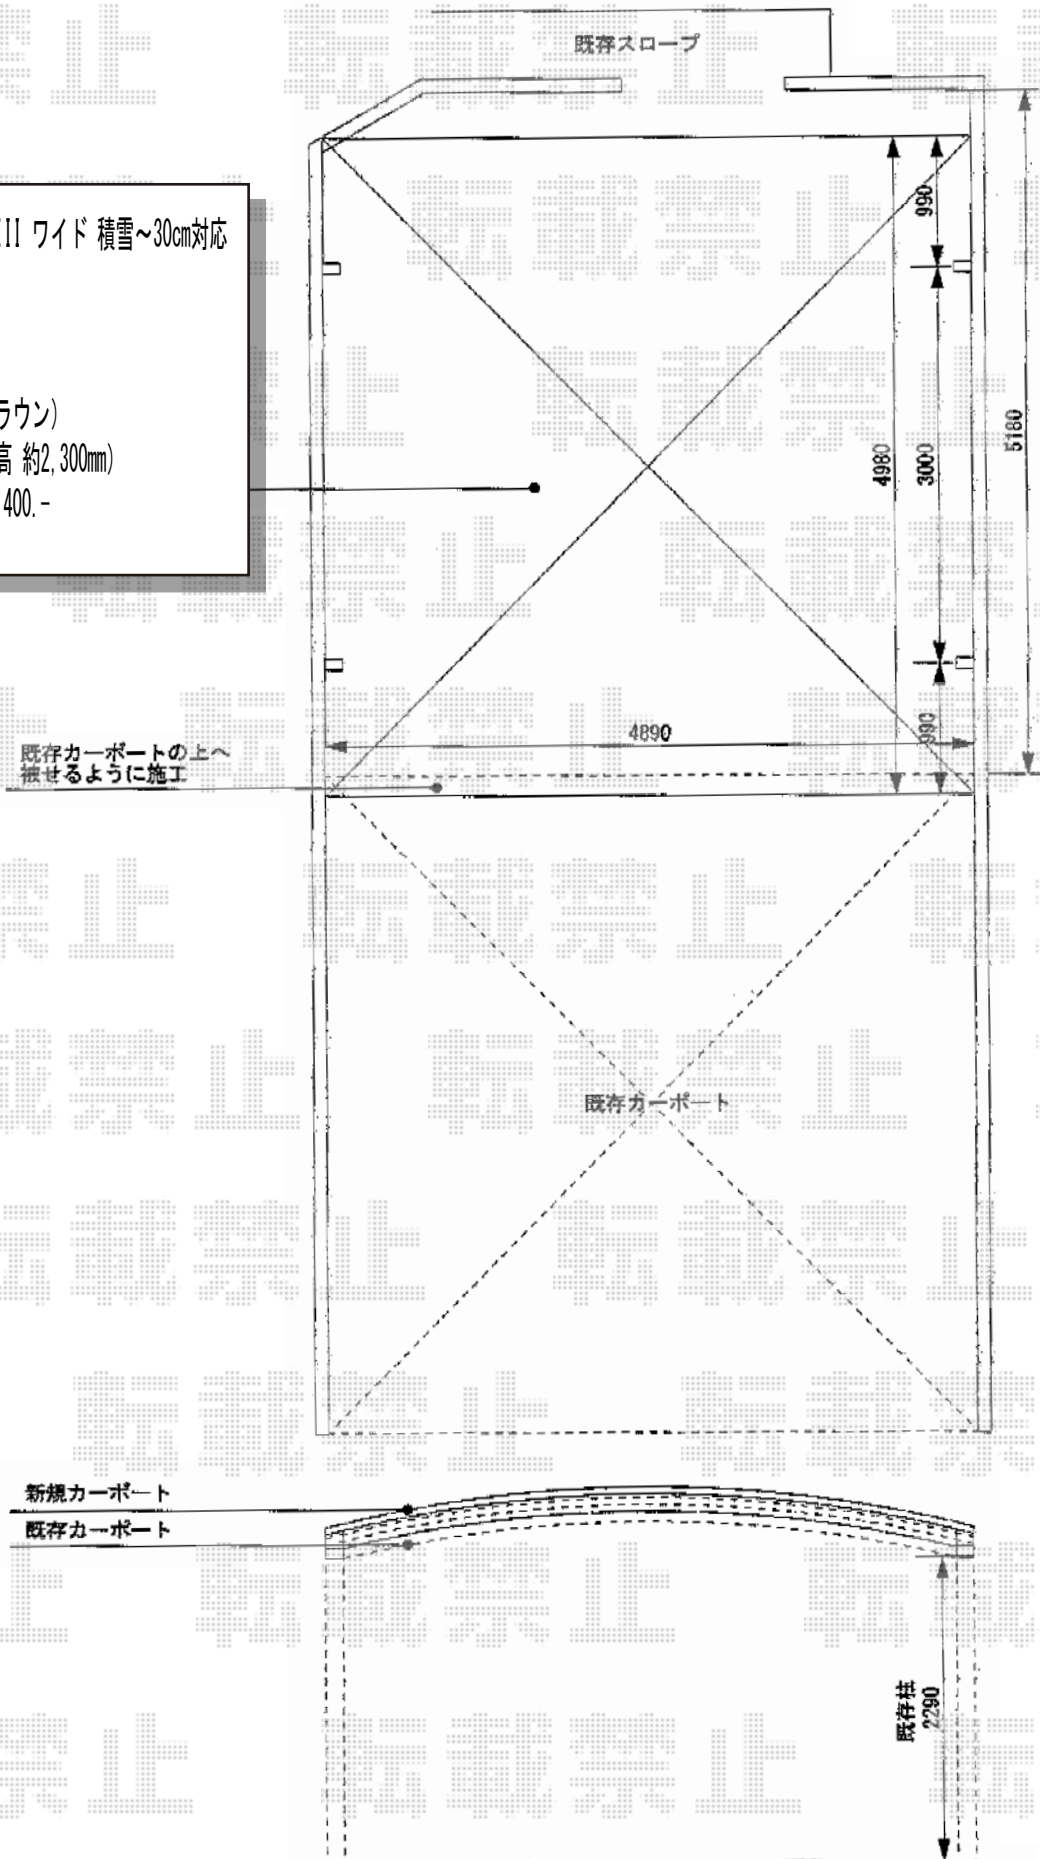

カーポートシグマIII ワイド 積雪～20cm対応

トステム カーポートシグマIII ワイド 積雪～30cm対応
 幅=5,140mm
 奥行=4,980mm
 色：ブラック
 屋根材：ポリカーボネート（ブラウン）
 柱仕様：ロング柱23仕様（有効高 約2,300mm）
 メーカー希望小売価格： ¥489,400.-

現場状況や作図制限により概略図の内容と多少の違いが生じることがございます。
 施工時は、現場優先とさせて頂きたく思いますので、お立会い頂き、
 最終のご指示のほど、何卒、宜しくお願い致します。