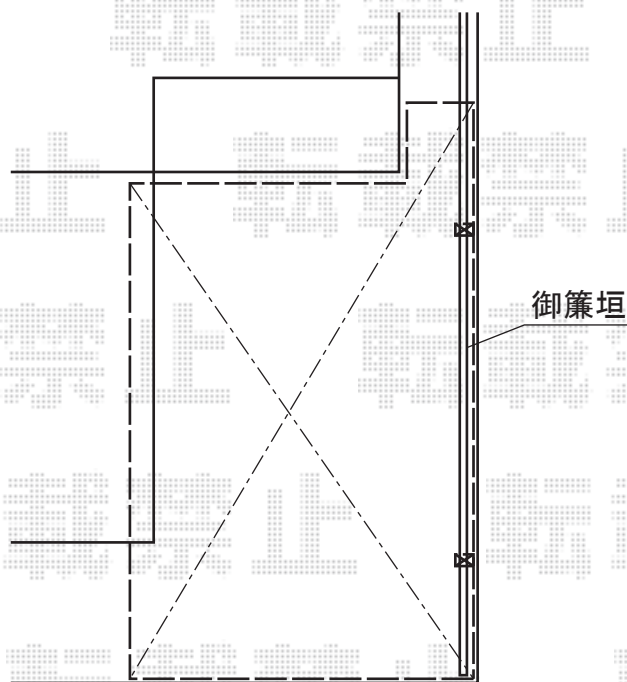

カーブポートシグマIII 積雪～30cm対応

トステム カーブポートシグマIII 積雪～30cm対応  
幅=2,701mm  
奥行=5,686mm  
色：ブラック  
屋根材：ポリカーボネート（ブラウン）  
柱仕様：ロング柱28仕様（有効高 約2,800mm）

現場状況や作図制限により概略図の内容と多少の違いが生じることがございます。  
施工時は、現場優先とさせて頂きたく思いますので、お立会い頂き、  
最終のご指示のほど、何卒、宜しくお願い致します。