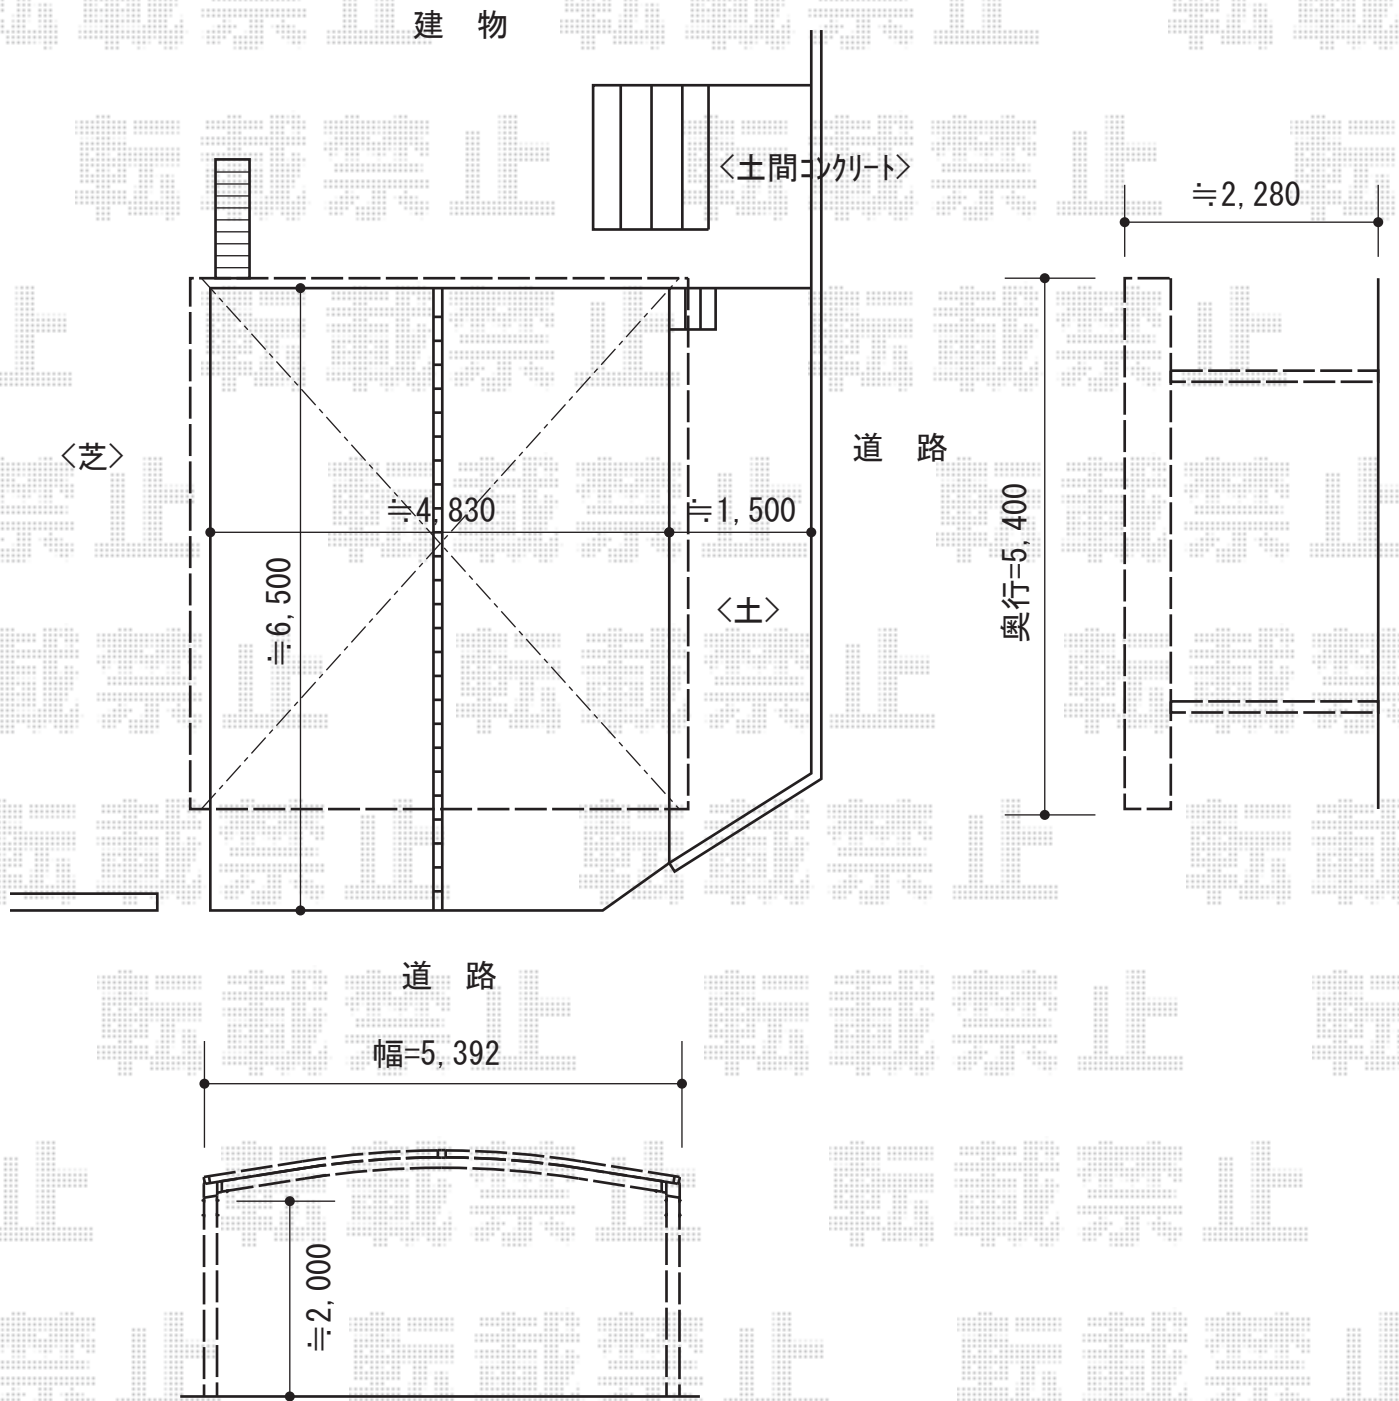

# レイナツインポート 積雪～20cm対応

YKK AP レイナツインポート 積雪～20cm対応  
幅=5,392mm  
奥行=5,400mm  
色：プラチナステン  
屋根材：ポリカーボネート（アースブルー）  
柱仕様：標準柱仕様（有効高 約2,000mm）

現場状況や作図制限により概略図の内容と多少の違いが生じることがございます。  
施工時は、現場優先とさせて頂きたく思いますので、お立会い頂き、  
最終のご指示のほど、何卒、宜しくお願い致します。