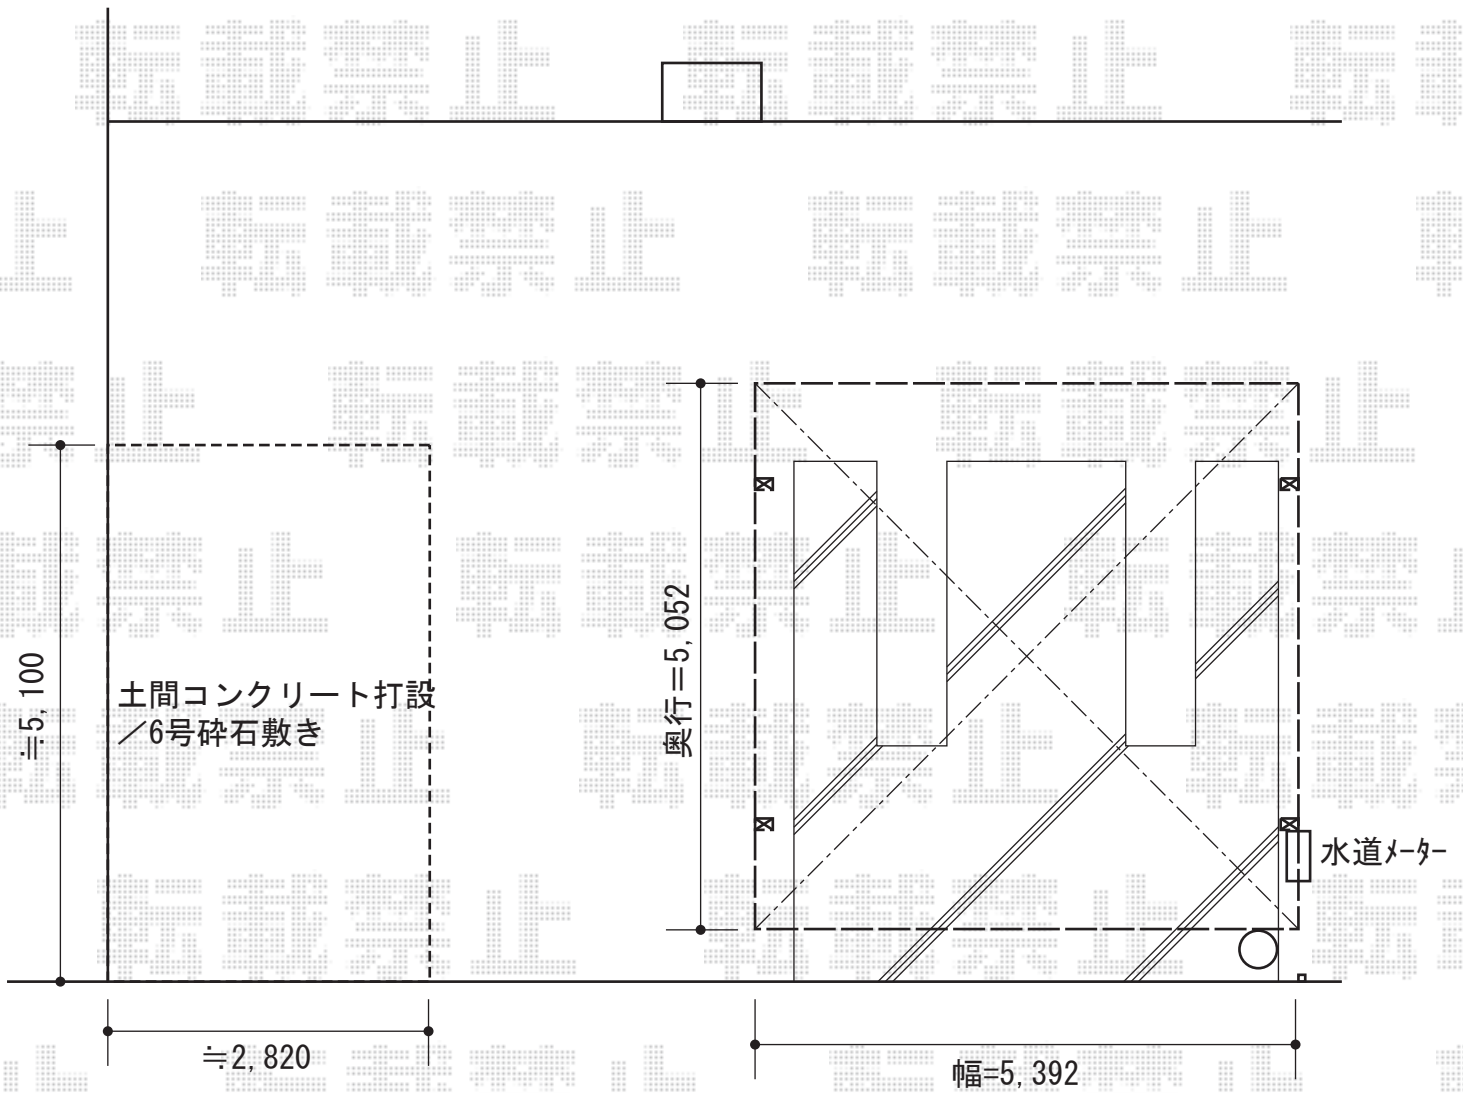

レイナツインポート 積雪～20cm対応

YKK AP レイナツインポート 積雪～20cm対応
幅=5,392mm
奥行=5,052mm
色：プラチナステン
屋根材：ポリカーボネート（アースブルー）
柱仕様：ハイルフ柱仕様（有効高 約2,355mm）

現場状況や作図制限により概略図の内容と多少の違いが生じることがございます。
施工時は、現場優先とさせて頂きたく思いますので、お立会い頂き、
最終のご指示のほど、何卒、宜しくお願い致します。