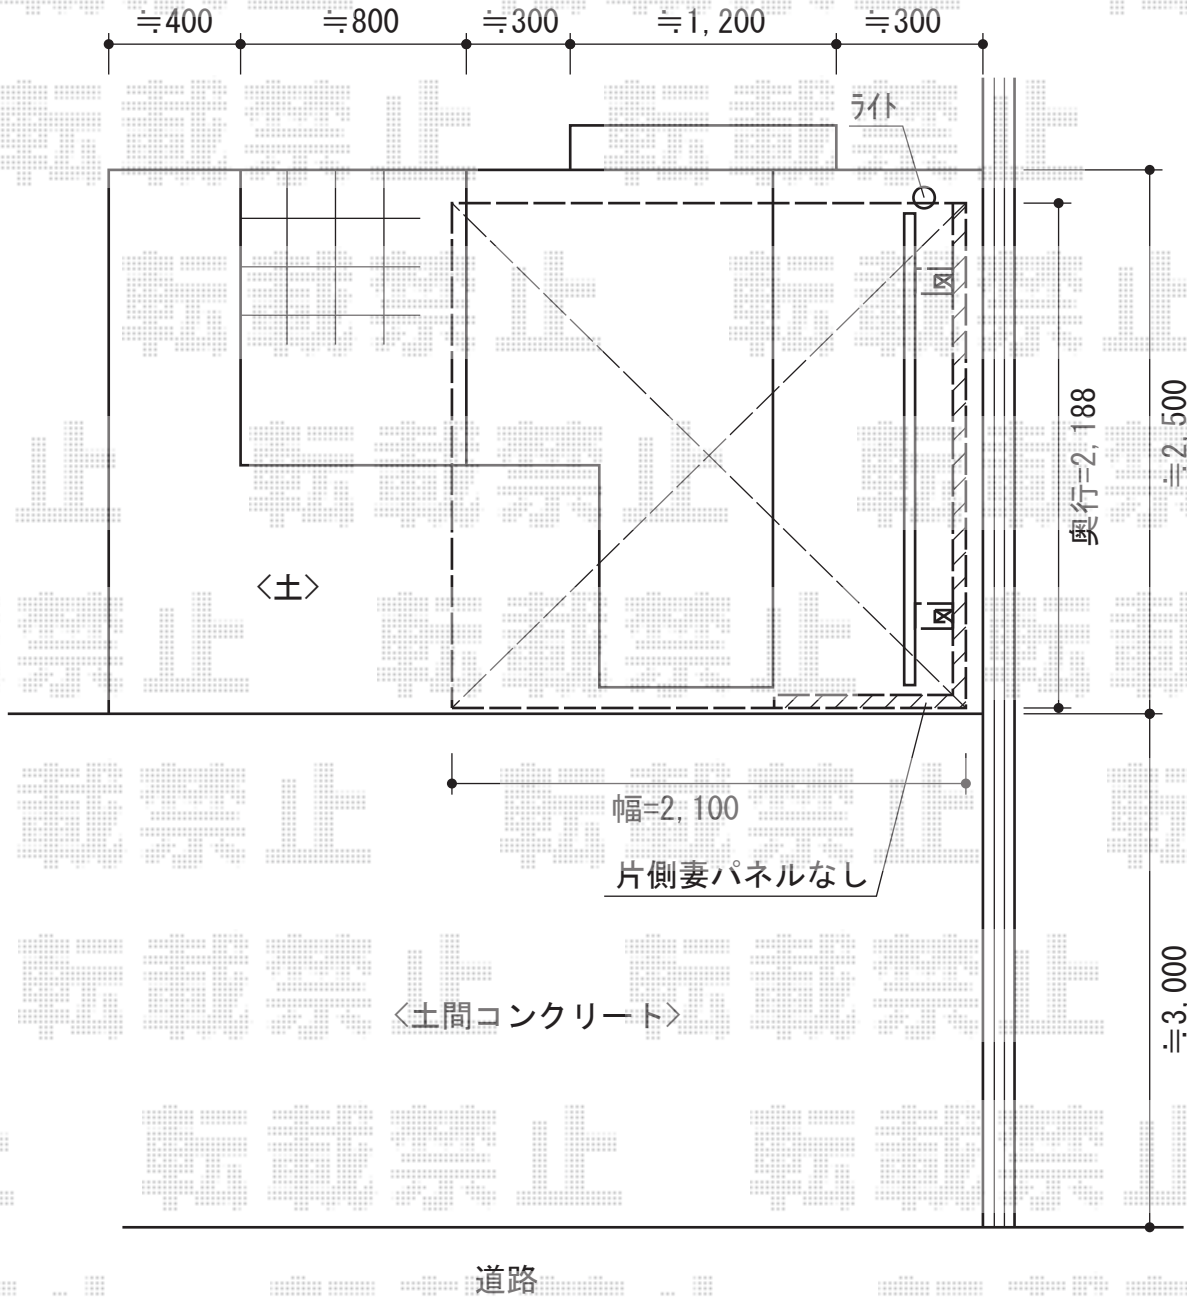

レイナポート ミニ 積雪～20cm対応

YKK AP レイナポート ミニ積雪～20cm対応  
 幅=2,100mm 奥行=2,188mm 色：プラチナステン  
 屋根材：ポリカーボネート（アースブルー）  
 柱仕様：標準柱仕様（有効高 約1,814mm）

YKK AP オプション

腰パネル（妻パネル付き）：2188×836mm（ポリカーボネート（アースブルー））  
 車止めバー：長さ22用

現場状況や作図制限により概略図の内容と多少の違いが生じることがございます。  
 施工時は、現場優先とさせていただきますので、お立会い頂き、  
 最終のご指示のほど、何卒、宜しくお願い致します。