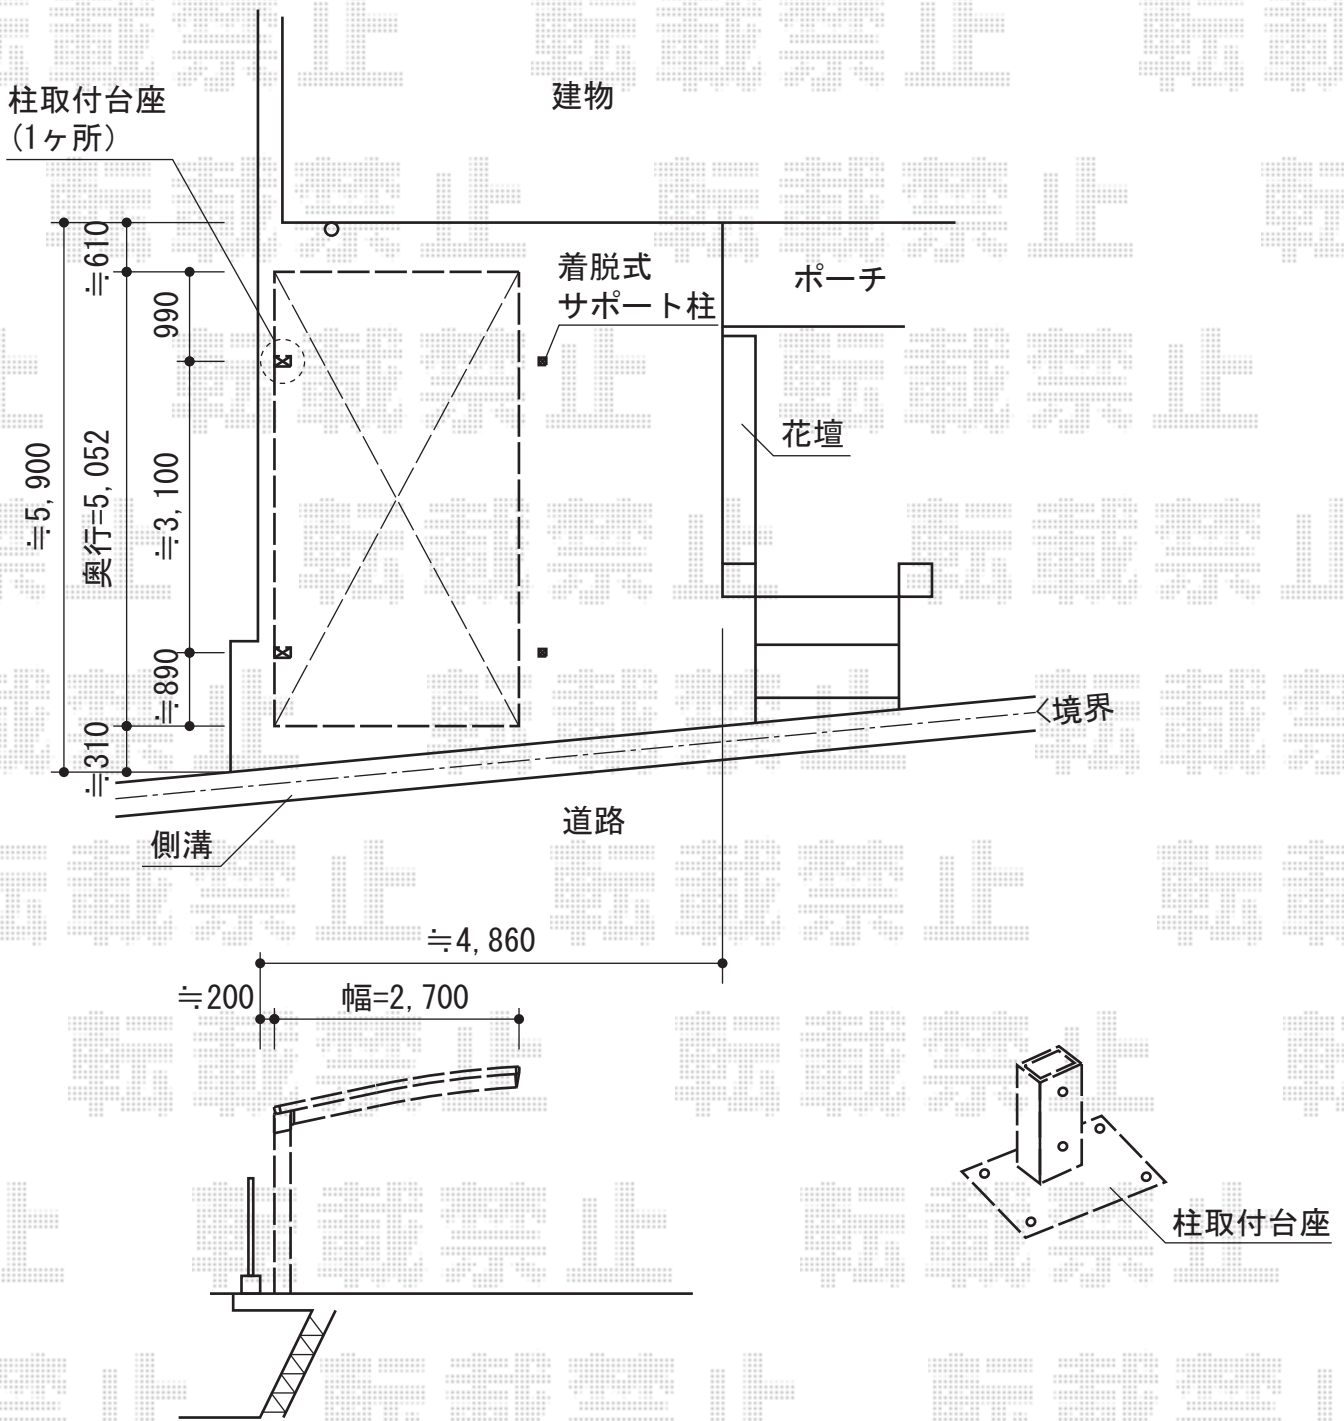

プレシオスポート 積雪～20cm対応

Value Select

プレシオスポート 積雪～20cm対応

幅=2,700mm

奥行=5,052mm

色：ノーブルステン

屋根材：熱線遮断ポリカーボネート（スカイブルーマット調）

柱仕様：標準柱仕様（有効高 約1,800mm）

現場状況や作図制限により概略図の内容と多少の違いが生じることがございます。
 施工時は、現場優先とさせて頂きたく思いますので、お立会い頂き、
 最終のご指示のほど、何卒、宜しくお願い致します。

EX-SHOP
 HTTP://WWW.EX-SHOP.NET

担当：白賀