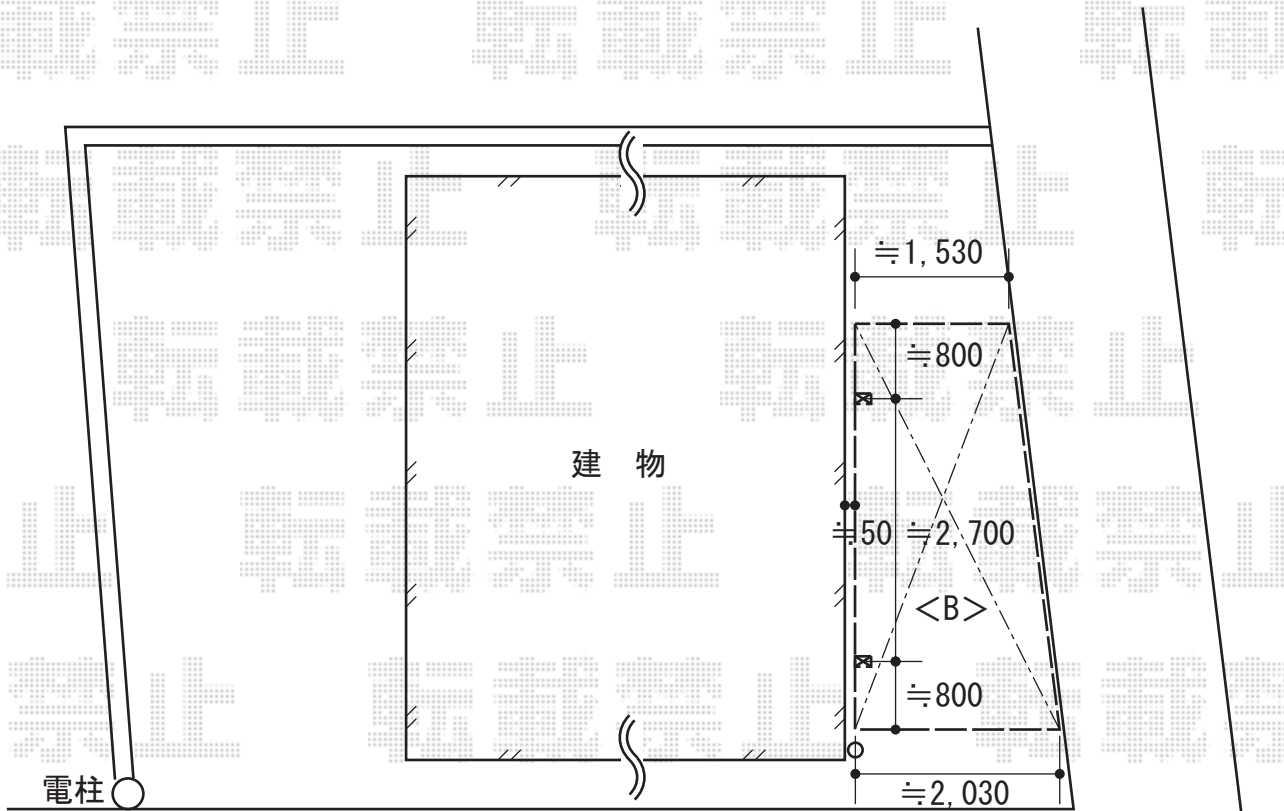

プレシオSPORT 積雪～20cm対応

Value Select プレシオSPORT 積雪～20cm対応
幅=2,400mm
奥行=5,052mm
色：ノーブルステン
屋根材：ポリカーボネート（ガラスマット）
柱仕様：ハイルーフ柱仕様（有効高 約2,250mm）

現場状況や作図制限により概略図の内容と多少の違いが生じることがございます。
施工時は、現場優先とさせて頂きたく思いますので、お立会い頂き、
最終のご指示のほど、何卒、宜しくお願い致します。