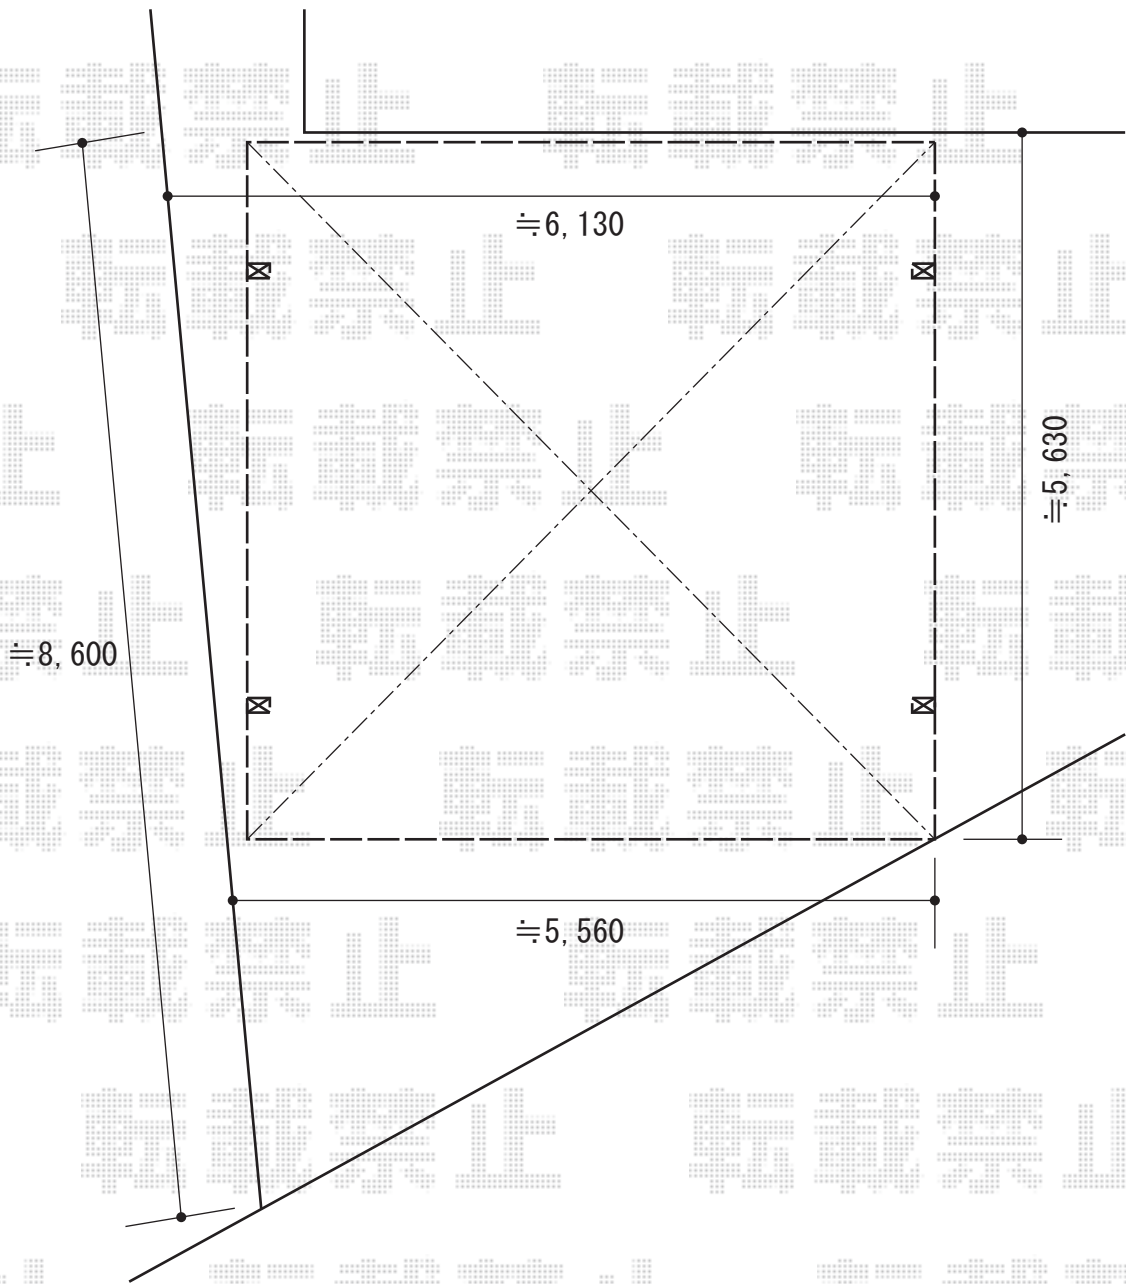

エクオーレNex ワイド 積雪~20cm対応

三協立山アルミ エクオーレNex ワイド 積雪~20cm対応
幅=5,400mm
奥行=5,770mm
色：ダークブロンズ
屋根材：熱線遮断FRP板 かすみ調タイプ（かすみ）
柱仕様：H23（有効高 約2,300mm）

現場状況や作図制限により概略図の内容と多少の違いが生じることがございます。
施工時は、現場優先とさせて頂きたく思いますので、お立会い頂き、
最終のご指示のほど、何卒、宜しくお願い致します。