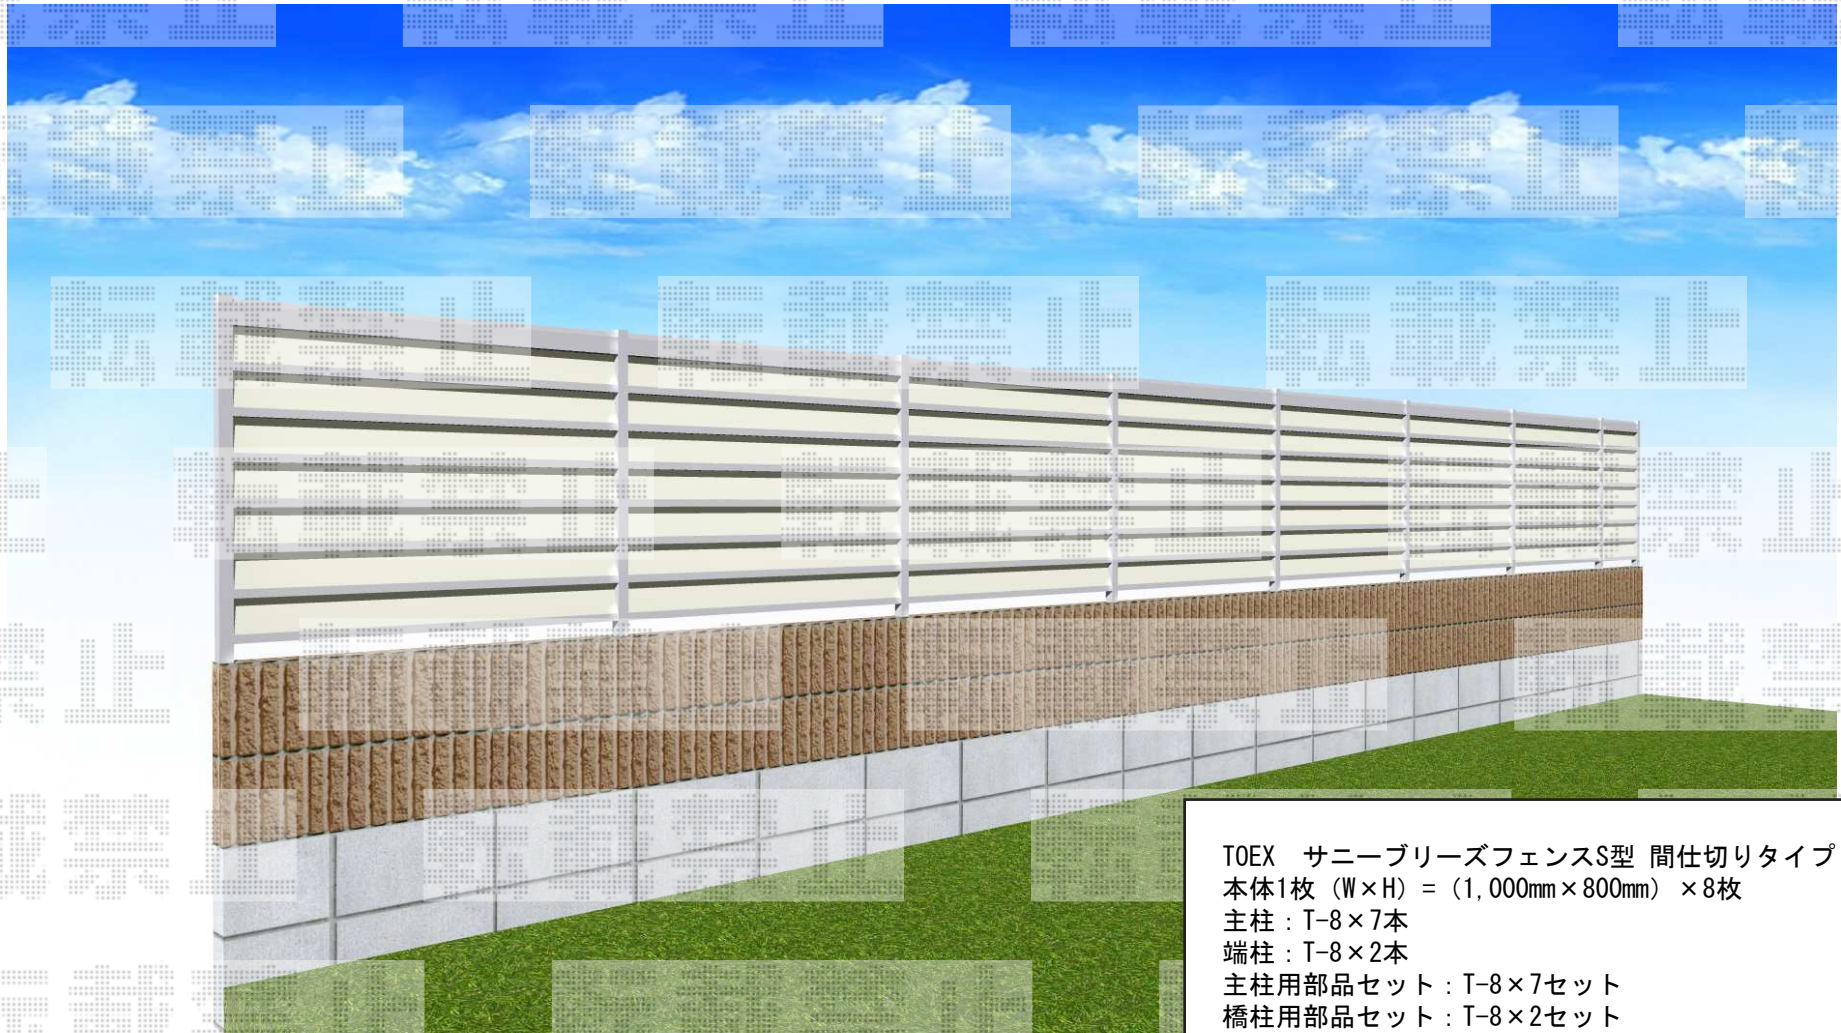

サニーブリーズフェンスS型 間仕切りタイプ

TOEX サニーブリーズフェンスS型 間仕切りタイプ
本体1枚 (W×H) = (1,000mm×800mm) × 8枚
主柱 : T-8×7本
端柱 : T-8×2本
主柱用部品セット : T-8×7セット
橋柱用部品セット : T-8×2セット
色 : 【未定】

現場状況や作図制限により概略図の内容と多少の違いが生じることがございます。
施工時は、現場優先とさせて頂きたく思いますので、お立会い頂き、
最終のご指示のほど、何卒、宜しくお願い致します。