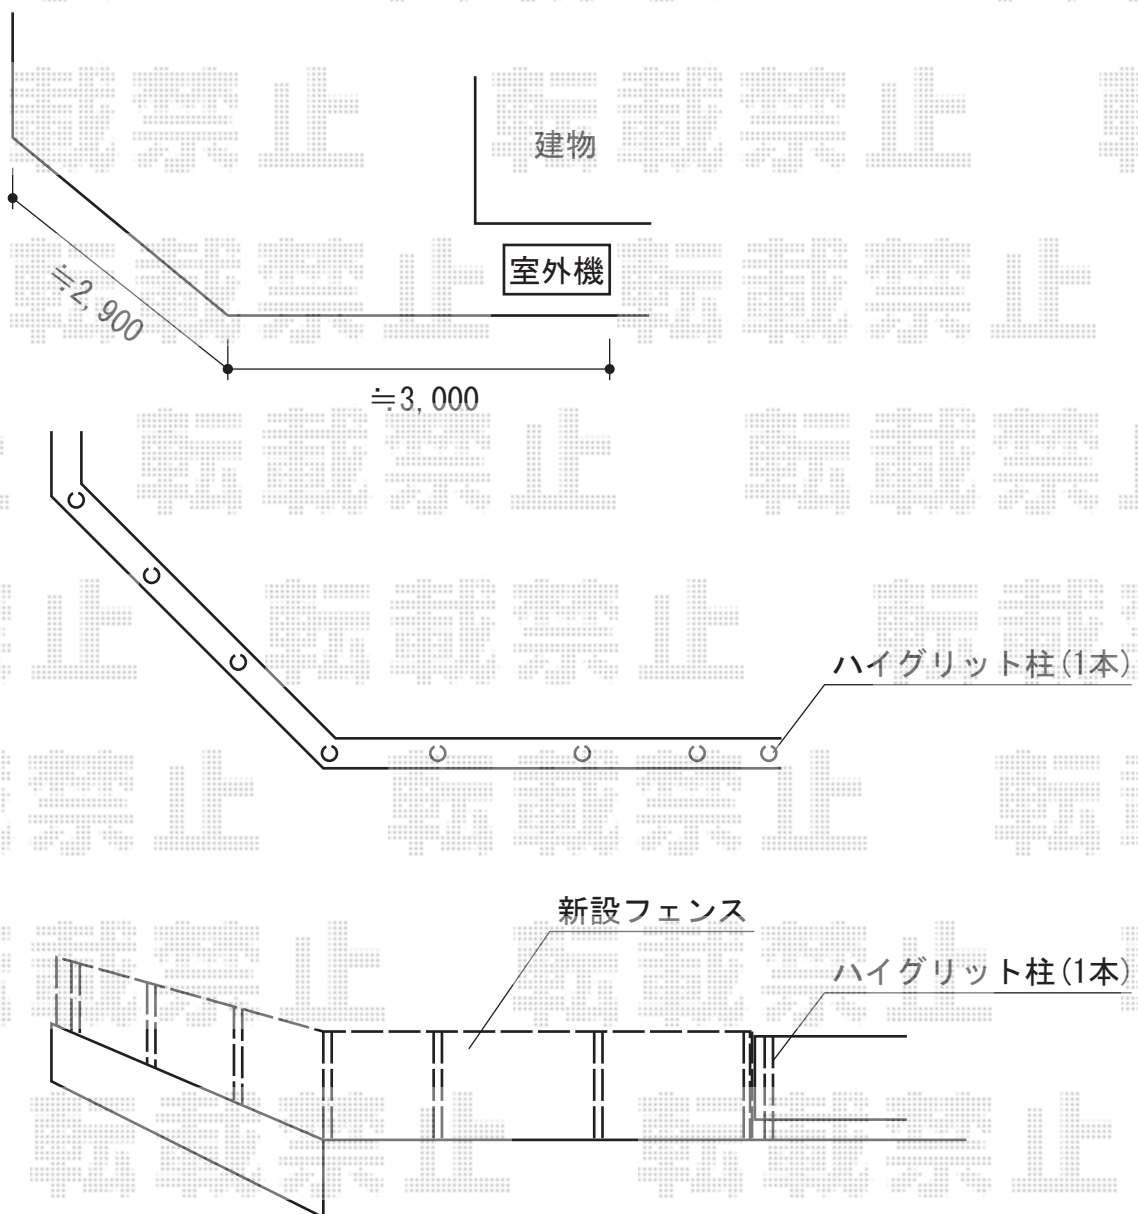

サニーブリーズフェンスS型 間仕切りタイプ

TOEX サニーブリーズフェンスS型 間仕切りタイプ

本体1枚 (W×H) = (1,000mm×800mm) × 6枚

主柱: T-8×4本

端柱: T-8×2本

コーナー柱: T-8×1本

部品セット主柱用: T-8×4セット

部品セット端柱用: T-8×2セット

部品セットコーナー柱用: T-8×1セット

色: 本体枠・柱 シャイングレー/ブレイド クリアグリーン

現場状況や作図制限により概略図の内容と多少の違いが生じることがございます。
施工時は、現場優先とさせて頂きたく思いますので、お立会い頂き、
最終のご指示のほど、何卒、宜しくお願い致します。

EX-SHOP
HTTP://WWW.EX-SHOP.NET

担当: 西村