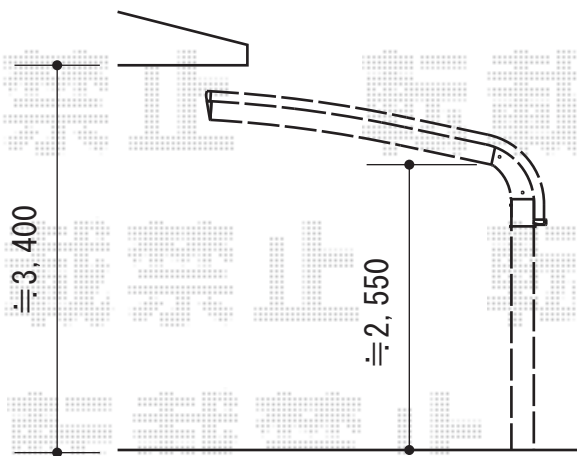

テールポートシグマIII 積雪～30cm対応

トステム テールポートシグマIII 積雪～30cm対応

幅=3,000mm

奥行=5,686mm

色：ブラック

屋根材：熱線吸収ポリカーボネート（ライトブルーマット調）

柱仕様：ロング柱28仕様（有効高 約2,800mm）

現場状況や作図制限により概略図の内容と多少の違いが生じることがございます。
施工時は、現場優先とさせて頂きたく思いますので、お立会い頂き、
最終のご指示のほど、何卒、宜しくお願い致します。