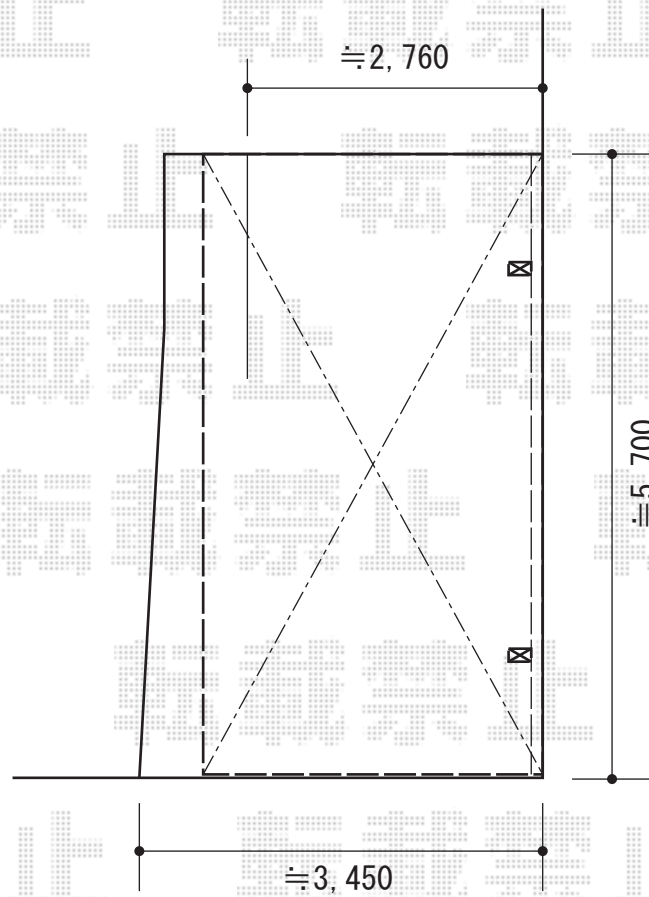

テールポートシグマIII 積雪～30cm対応

トステム テールポートシグマIII 積雪～30cm対応

幅=3,000mm

奥行=5,686mm

色：ブラック

屋根材：熱線吸収ポリカーボネート（ライトブルーマット調）

柱仕様：ロング柱28仕様（有効高 約2,800mm）

現場状況や作図制限により概略図の内容と多少の違いが生じることがございます。
施工時は、現場優先とさせて頂きたく思いますので、お立会い頂き、
最終のご指示のほど、何卒、宜しくお願い致します。