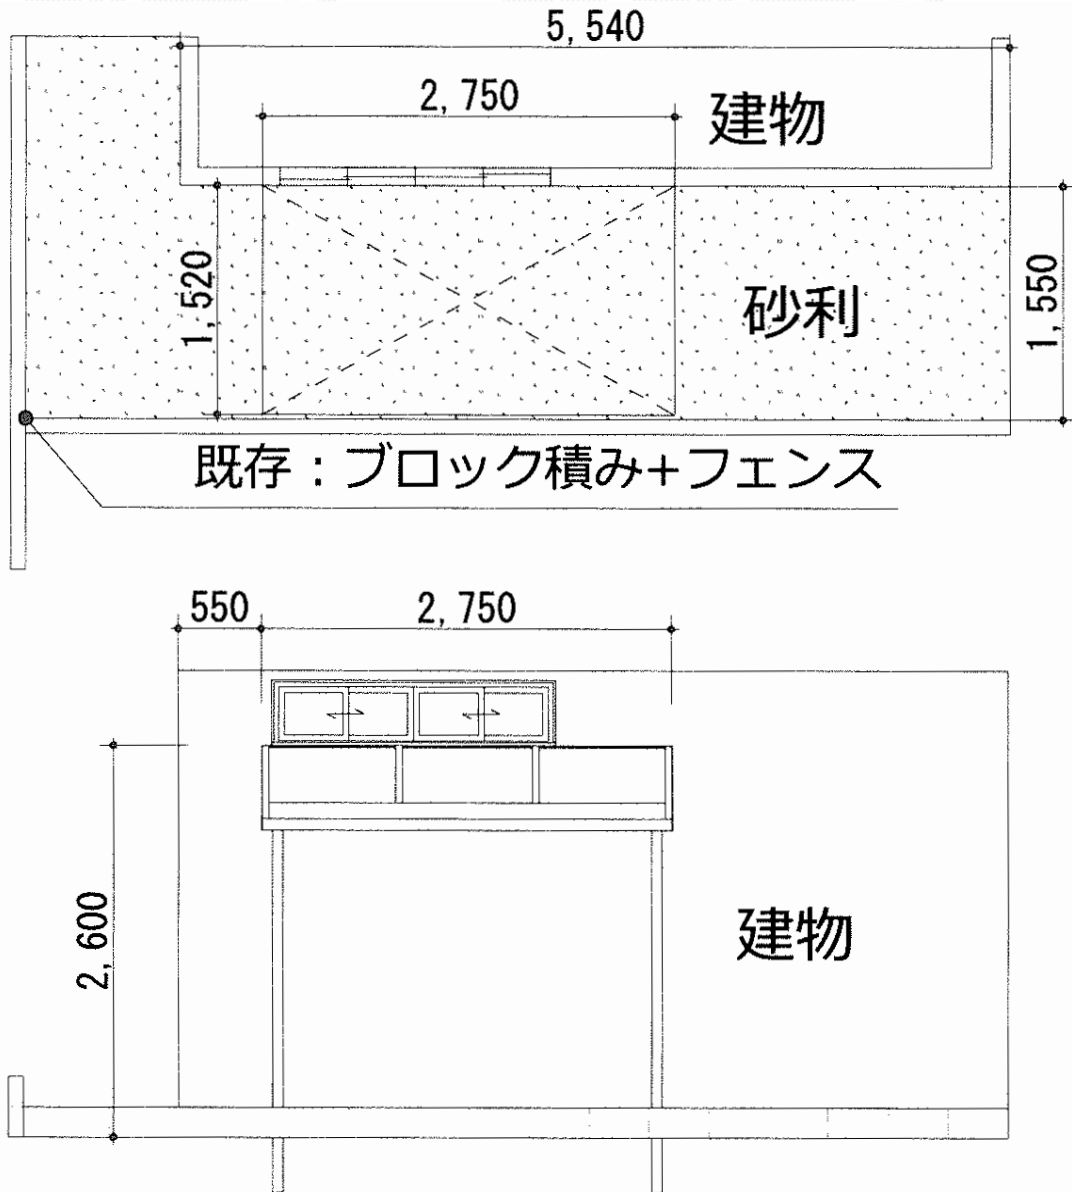

ライザーテラスII F型 テラスタイプ 単体 積雪～20cm対応

トステム ライザーテラスII F型 テラスタイプ 単体 積雪～20cm対応  
間口=関東間1.5間（柱芯々2,530mm 屋根幅2,750mm）  
出幅=5尺（1,485mm）  
色：シャイングレー  
屋根材：ポリカーボネート（ブルースモーク）  
柱仕様：柱位置固定タイプ（柱2本）  
施工方法：上止め仕様

現場状況や作図制限により概略図の内容と多少の違いが生じることがございます。  
施工時は、現場優先とさせて頂きたく思いますので、お立会い頂き、  
最終のご指示のほど、何卒、宜しくお願い致します。