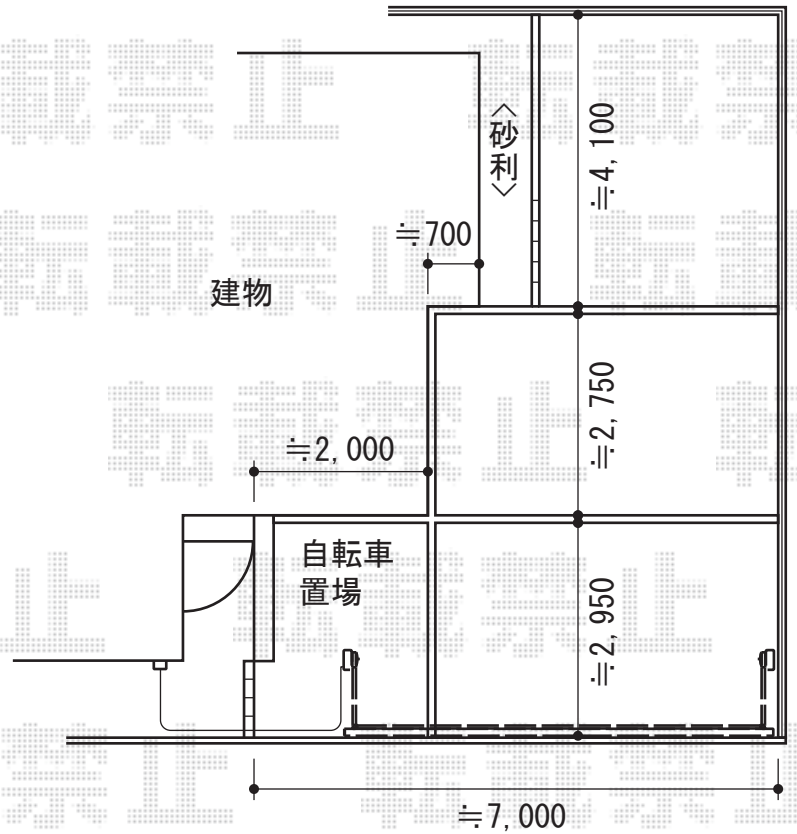

エクスラインアップゲート ワイド 1型 電動式 57-10H

YKK AP エクスラインアップゲート ワイド 1型 電動式 57-10H
本体 (W×H) = (5,580×1000mm)
色 : プラチナステン
柱仕様 : ハイルーフ柱仕様 (有効通過高2,140mm)
駆動 : 2モーター両柱駆動
リモコン : 標準2個入

現場状況や作図制限により概略図の内容と多少の違いが生じることがございます。
施工時は、現場優先とさせて頂きたく思いますので、お立会い頂き、
最終のご指示のほど、何卒、宜しくお願い致します。