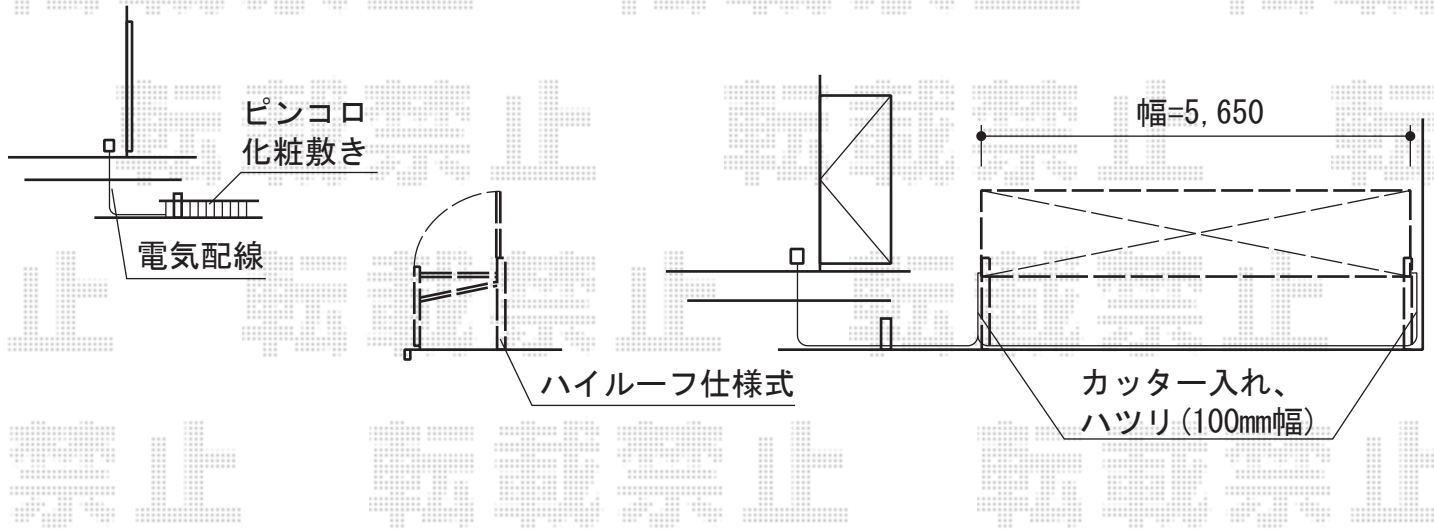

エクスラインアップゲート ワイド 1型 電動式 57-10H

YKK AP エクスラインアップゲート ワイド 1型 電動式 57-10H
本体 (W×H) = (5,580×1000mm)
色 : プラチナステン
柱仕様 : ハイルーフ柱仕様 (有効通過高2,140mm)
駆動 : 2モーター両柱駆動
リモコン : 標準2個入

現場状況や作図制限により概略図の内容と多少の違いが生じることがございます。
施工時は、現場優先とさせて頂きたく思いますので、お立会い頂き、
最終のご指示のほど、何卒、宜しくお願い致します。