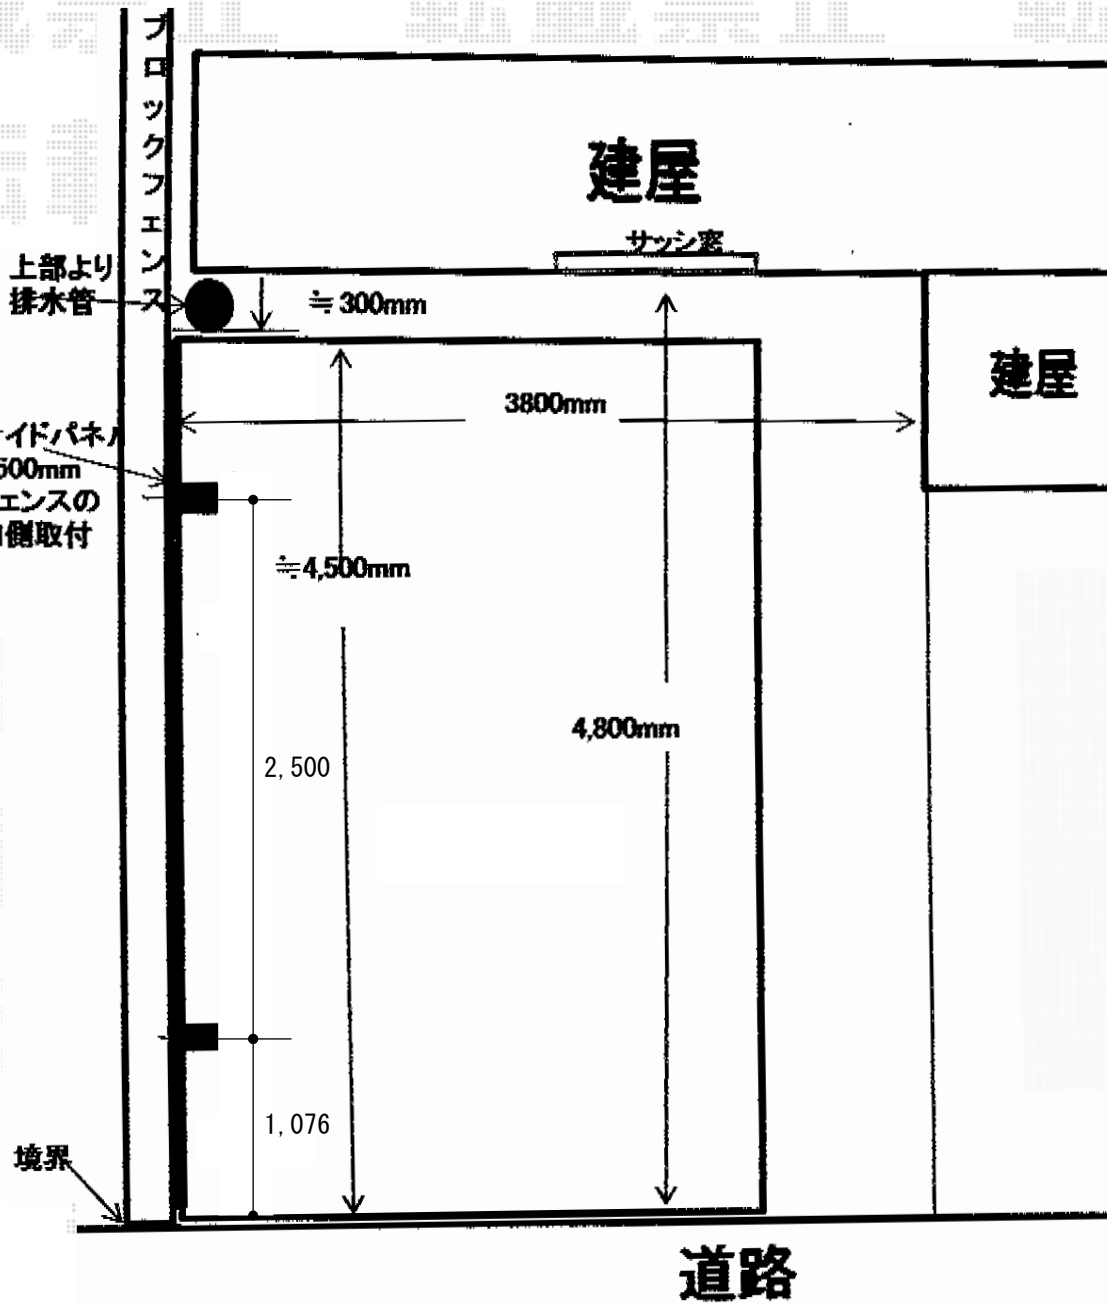

カーブポートシグマIII 積雪～20cm対応

トステム

カーブポートシグマIII 積雪～20cm対応

幅=2,701mm 奥行=4,980mm

色：シャイングレー

屋根材：ポリカーボネート（ブルースモーク）

柱仕様：標準柱仕様（有効高 約1,800mm）

カーブポートシグマIII サイドパネル

奥行サイズ：50タイプ用

高さ：H500×1段 色：シャイングレー

パネル材：ポリカーボネート（ブルースモーク）

現場状況や作図制限により概略図の内容と多少の違いが生じることがございます。
施工時は、現場優先とさせて頂きたく思いますので、お立会い頂き、
最終のご指示のほど、何卒、宜しくお願い致します。

EX-SHOP
HTTP://WWW.EX-SHOP.NET

担当：白賀

全ての著作権は、エクスショップに帰属します。当社とのお取引目的外の使用・複製・転載禁止となっております。