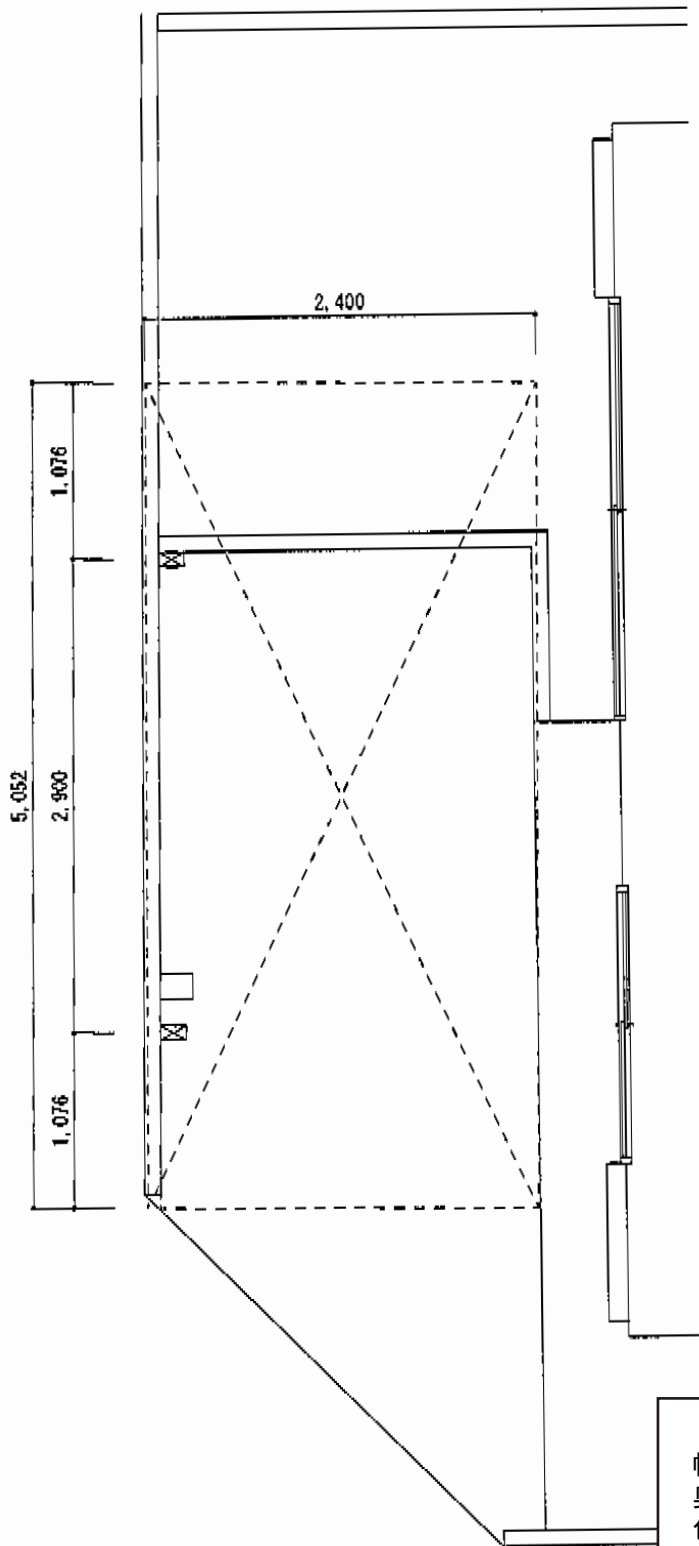

テールポートシグマIII 積雪～30cm対応

トステム テールポートシグマIII 積雪～30cm対応  
幅=2,400mm  
奥行=4,980mm  
色：オータムブラウン  
屋根材：熱線吸収ポリカーボネート（ライトブルーマット調）  
柱仕様：ロング柱23仕様（有効高 約2,300mm）

現場状況や作図制限により概略図の内容と多少の違いが生じることがございます。  
施工時は、現場優先とさせていただきますので、お立会い頂き、  
最終のご指示のほど、何卒、宜しくお願い致します。