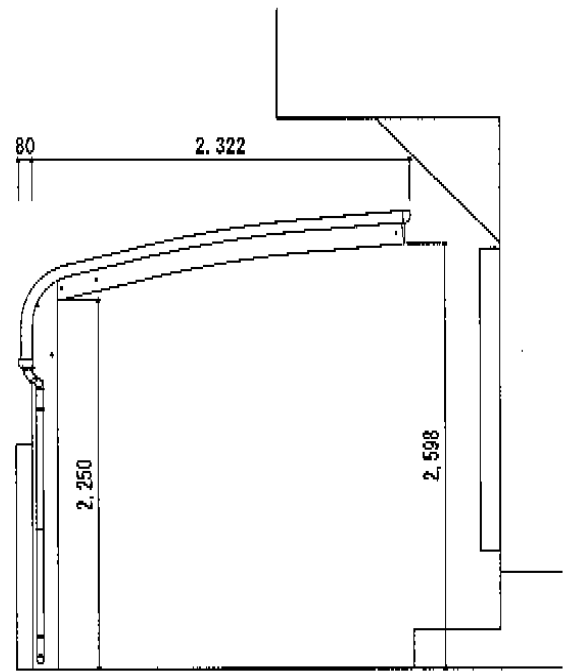

テールポートシグマIII 積雪～30cm対応

トステム テールポートシグマIII 積雪～30cm対応  
幅=2,400mm  
奥行=4,980mm  
色：オータムブラウン  
屋根材：熱線吸収ポリカーボネート（ライトブルーマット調）  
柱仕様：ロング柱23仕様（有効高 約2,300mm）

現場状況や作図制限により概略図の内容と多少の違いが生じることがございます。  
施工時は、現場優先とさせていただきますので、お立会い頂き、  
最終のご指示のほど、何卒、宜しくお願い致します。