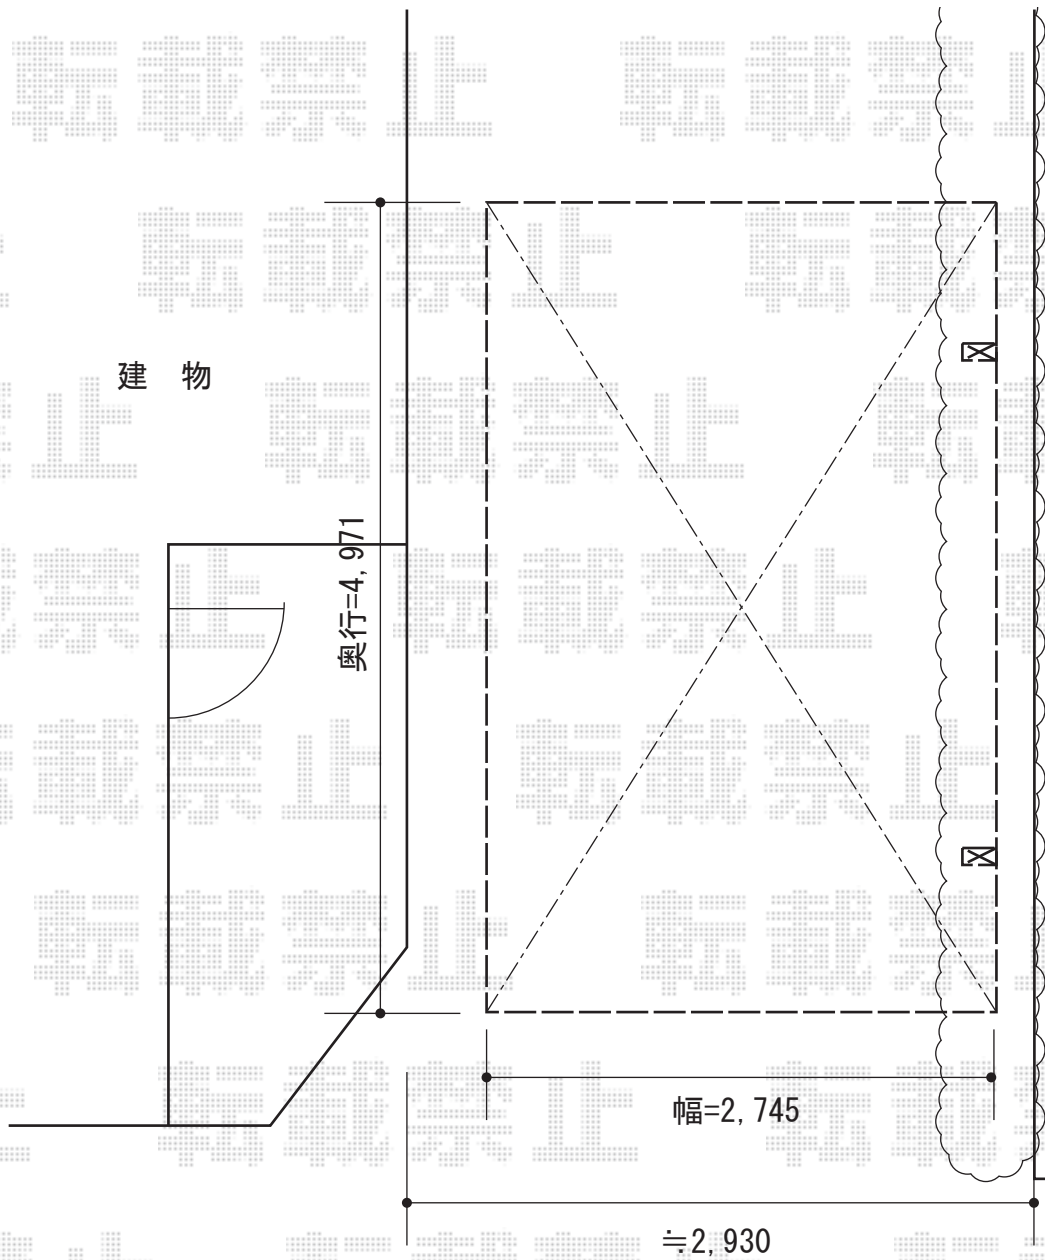

エックススーフ 前上がり 積雪～30cm対応

トステム エックススーフ 前上がり 積雪～30cm対応

幅=2,745mm

奥行=4,971mm

色：シャイングレー

屋根材：熱線吸収ポリカーボネート（ライトブルーマット調）

柱仕様：標準柱仕様（有効高 約2,000mm）

トステム エックススーフ 着脱式サポート

柱仕様：標準柱仕様

色：シャイングレー

数量：2セット

現場状況や作図制限により概略図の内容と多少の違いが生じることがございます。
施工時は、現場優先とさせて頂きたく思いますので、お立会い頂き、
最終のご指示のほど、何卒、宜しくお願い致します。

EX-SHOP
HTTP://WWW.EX-SHOP.NET

担当：白賀

全ての著作権は、エクスショップに帰属します。当社とのお取引目的外の使用・複製・転載禁止となっております。