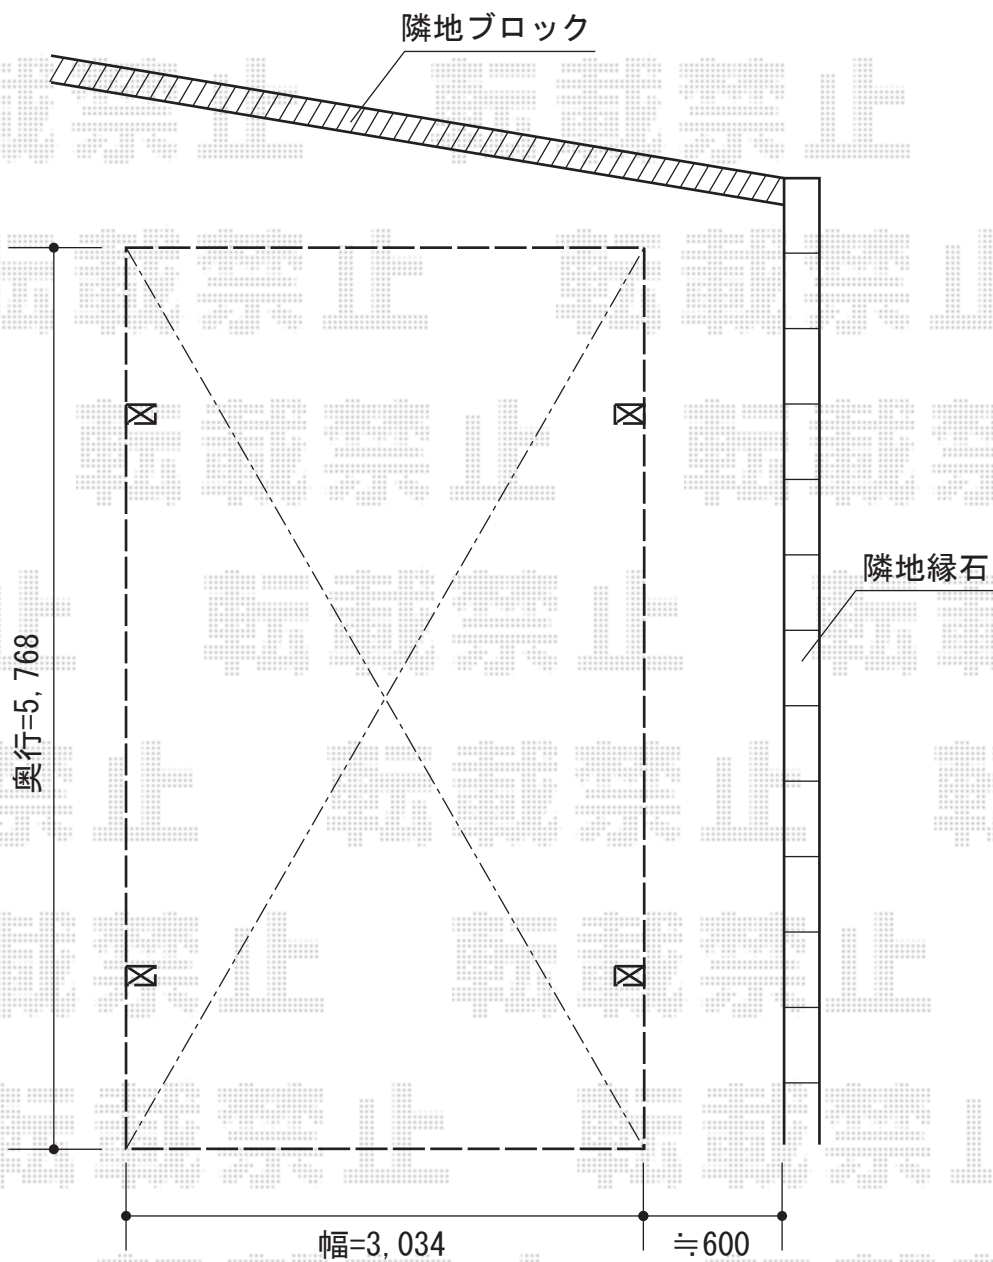

レイナワンポート 積雪～20cm対応

YKK AP レイナワンポート 積雪～20cm対応

幅=3,034mm

奥行=5,768mm

色：カームブラック

屋根材：熱線遮断ポリカーボネート（アースブルーマット調）

柱仕様：ハイルーフ柱仕様（有効高 約2,300mm）

現場状況や作図制限により概略図の内容と多少の違いが生じることがございます。
施工時は、現場優先とさせて頂きたく思いますので、お立会い頂き、
最終のご指示のほど、何卒、宜しくお願い致します。