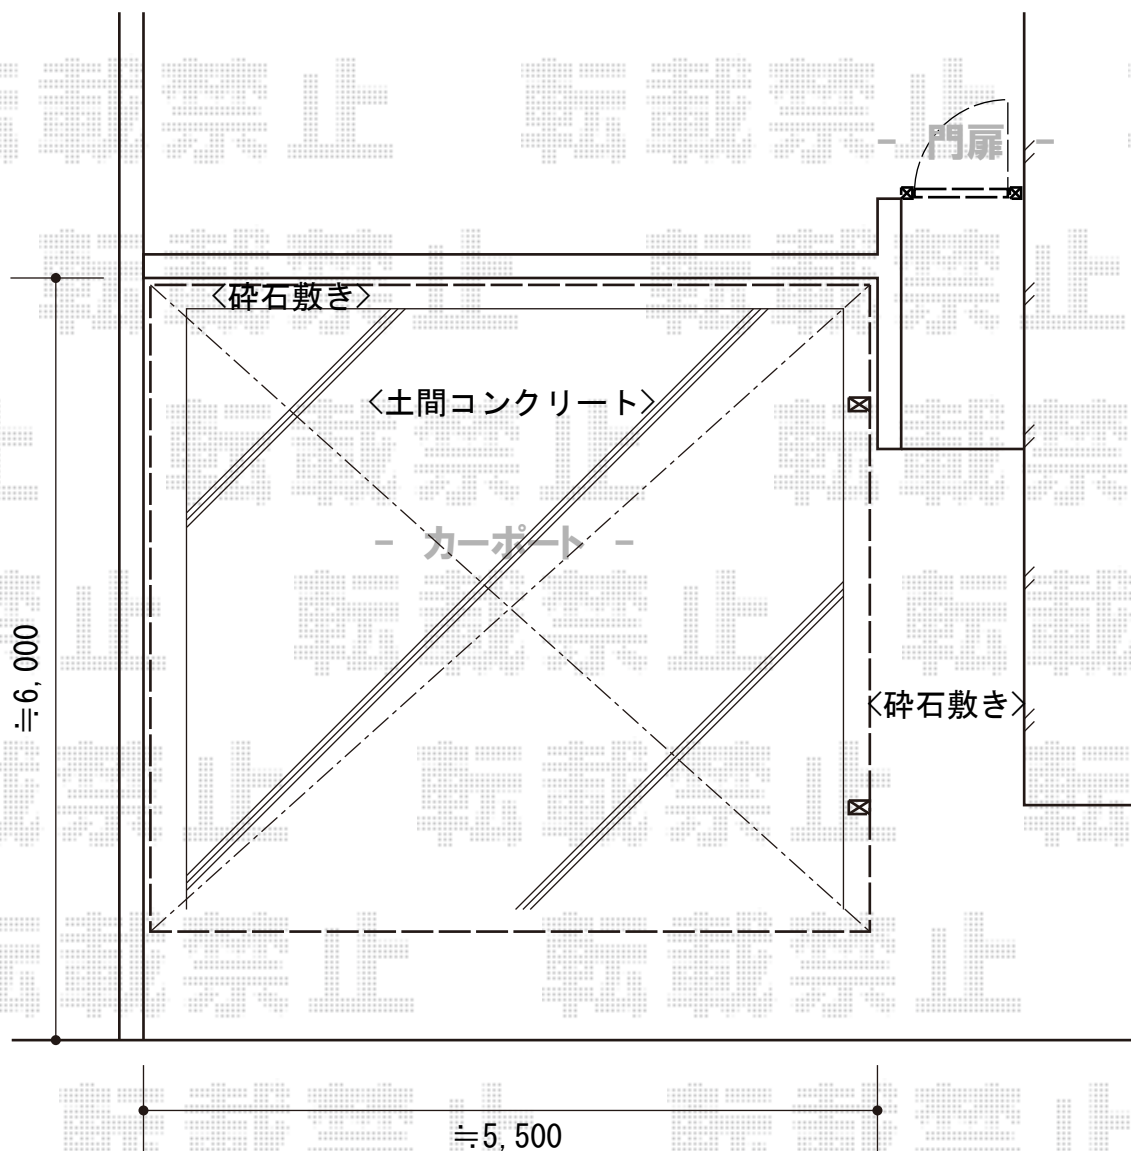

レイナツインポート 積雪～20cm対応

YKK AP エクスライン門扉16型 片開き
門柱仕様
扉1枚 (W×H) =(700mm×1,000mm)
色：プラチナステン
錠：ハンドル錠E8型
開き：内開き

YKK AP レйнаツインポート 積雪～20cm対応
幅=5,392mm
奥行=5,052mm
色：プラチナステン
屋根材：ポリカーボネート (アースブルー)
柱仕様：ハイルーフ柱仕様 (有効高 約2,355mm)

現場状況や作図制限により概略図の内容と多少の違いが生じることがございます。
施工時は、現場優先とさせて頂きたく思いますので、お立会い頂き、
最終のご指示のほど、何卒、宜しくお願い致します。

EX-SHOP
HTTP://WWW.EX-SHOP.NET

担当：白賀