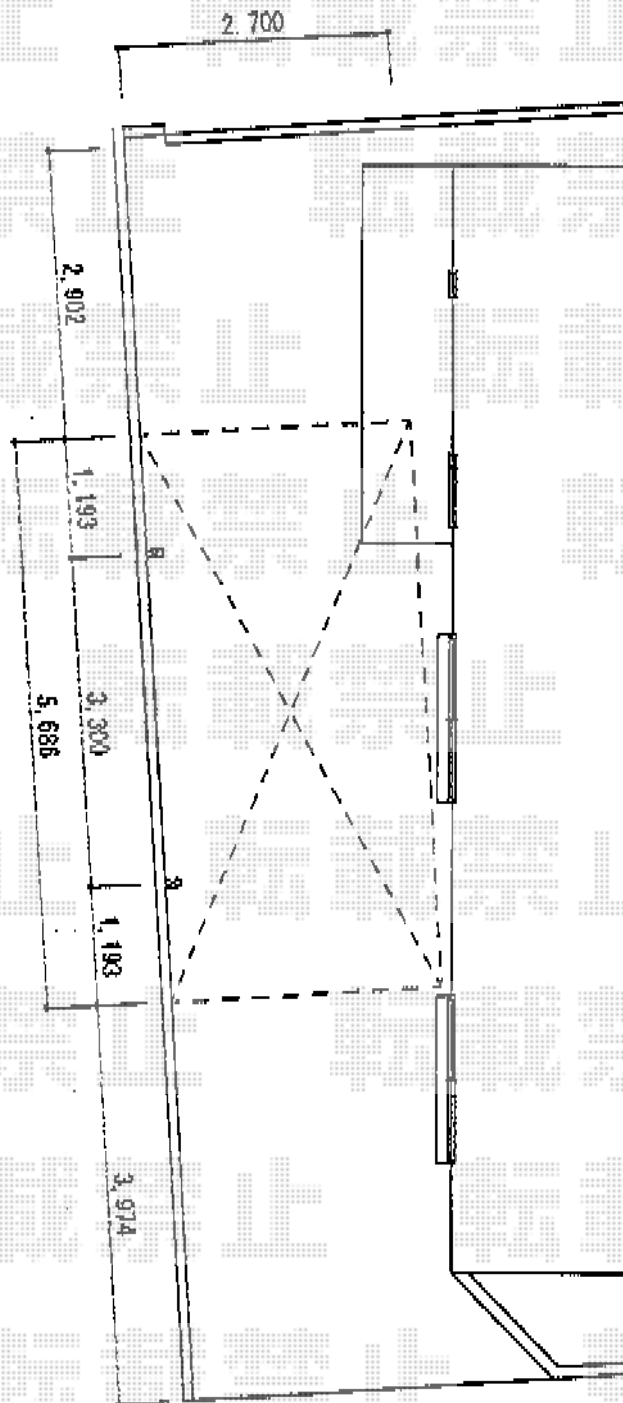

カーブポートシグマIII 積雪～30cm対応

トステム カーブポートシグマIII 積雪～30cm対応
幅=2,701mm
奥行=5,686mm
色：シャイングレー
屋根材：熱線吸収アクアポリカーボネート（ライトブルー）
柱仕様：ロング柱23仕様（有効高 約2,300mm）

現場状況や作図制限により概略図の内容と多少の違いが生じることがございます。
施工時は、現場優先とさせて頂きたく思いますので、お立会い頂き、
最終のご指示のほど、何卒、宜しくお願い致します。