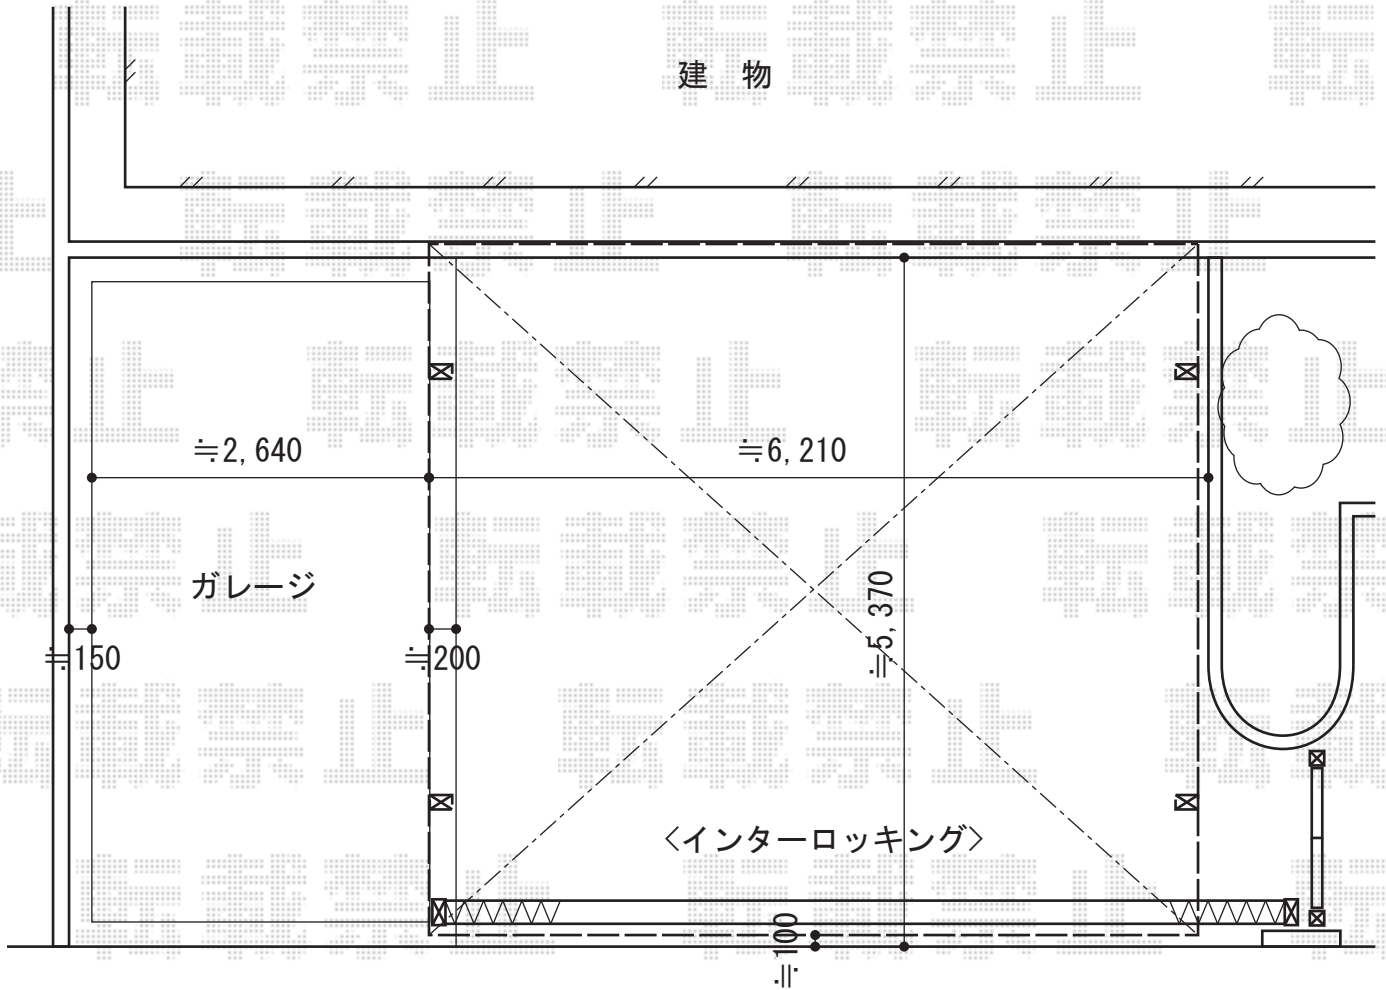

レオンポートneo 2台用 角柱仕様 4本柱 積雪~50cm対応

YKK AP レオンポートneo 2台用 角柱仕様 4本柱 積雪~50cm対応  
幅=6,111mm  
奥行=5,456mm  
色：プラチナステン  
屋根材：スチール折板（ペフ無）  
柱仕様：標準柱仕様（有効高 約2,340mm）  
横材：あり

YKK AP レイナツインポート 積雪~20cm対応  
幅=5,983mm  
奥行=5,400mm  
色：プラチナステン  
屋根材：ポリカーボネート（トーマイマット/すりガラス調）  
柱仕様：ハイルーフ柱仕様（有効高 約2,355mm）