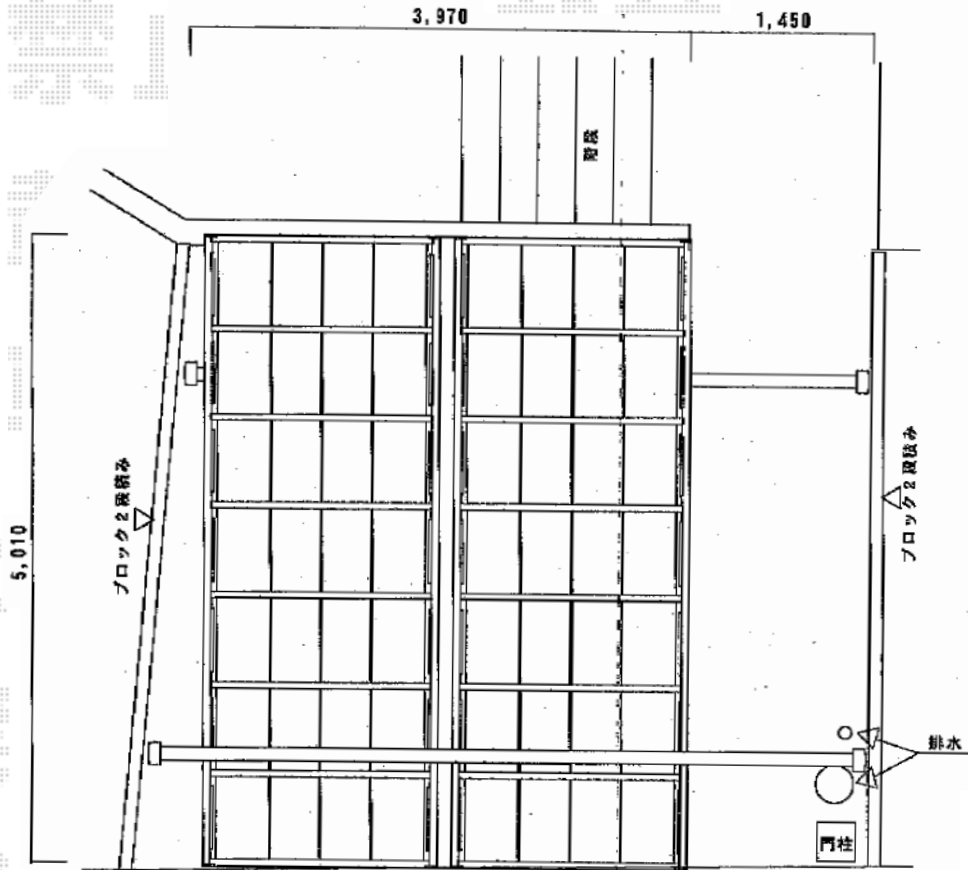

マルチスクエア アール屋根

トステム マルチスクエア アール屋根
 屋根ユニット：(D5,010mm×W1,935mm) + (D5,010mm×W1,935mm)
 屋根材：熱線吸収アクアポリカーボネート（ライトブルー）
 フレームユニット：吊り用-置き用
 柱仕様：ロング柱仕様（有効高 約2,600mm）
 樋仕様：標準縦樋
 屋根接続部品：レギュラー50用
 色：シャイングレー

現場状況や作図制限により概略図の内容と多少の違いが生じることがございます。
 施工時は、現場優先とさせて頂きたく思いますので、お立会い頂き、
 最終のご指示のほど、何卒、宜しくお願い致します。