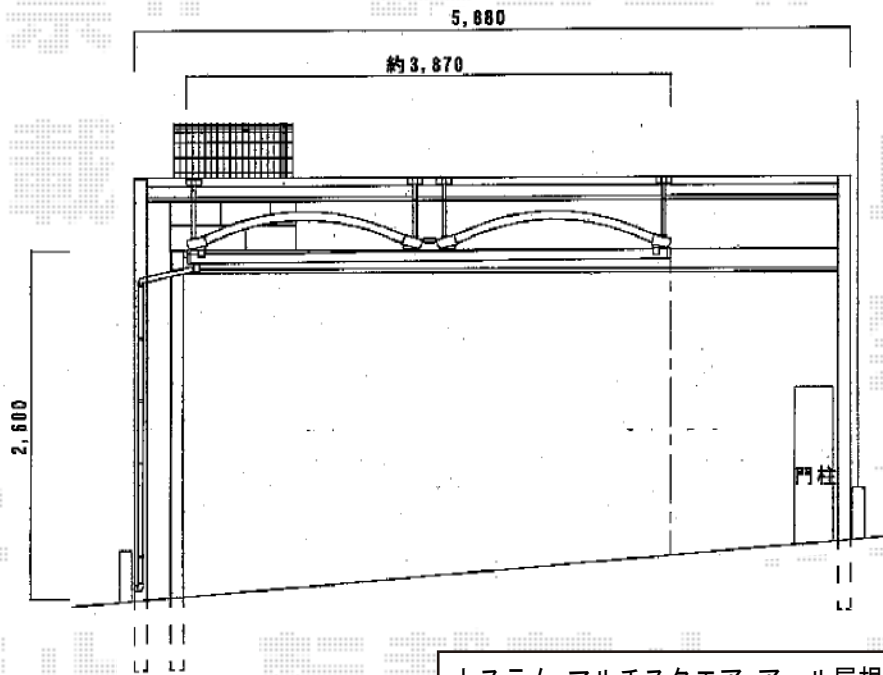

マルチスクエア アール屋根

トステム マルチスクエア アール屋根
 屋根ユニット：(D5,010mm×W1,935mm) + (D5,010mm×W1,935mm)
 屋根材：熱線吸収アクアポリカーボネート（ライトブルー）
 フレームユニット：吊り用-置き用
 柱仕様：ロング柱仕様（有効高 約2,600mm）
 樋仕様：標準縦樋
 屋根接続部品：レギュラー50用
 色：シャイングレー

現場状況や作図制限により概略図の内容と多少の違いが生じることがございます。
 施工時は、現場優先とさせて頂きたく思いますので、お立会い頂き、
 最終のご指示のほど、何卒、宜しくお願い致します。