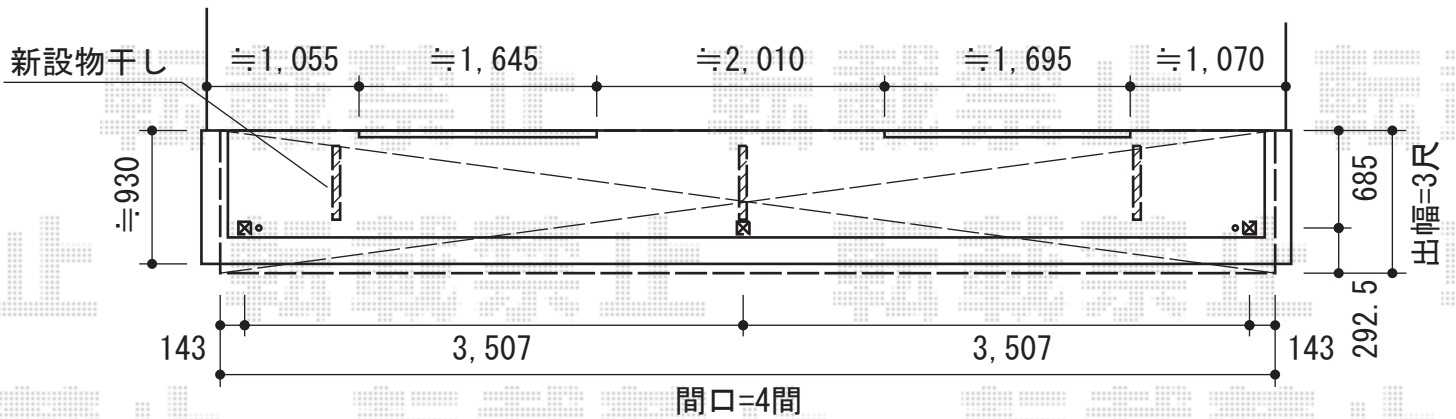

ライザーテラスⅡF型 積雪対応～20cm

施工に際して、  
オプション：物干しの  
取付位置・高さの  
ご確認を頂けますよう、  
お願い致します

トステム ライザーテラスⅡF型積雪対応～20cm  
間口=関東間4.0間（柱芯々7,300mm 屋根幅7,475mm）  
出幅=3尺（930mm）  
色：シャイングレー  
屋根材：ポリカーボネート（クリアマット）  
柱仕様：柱奥行移動タイプ（柱3本）  
施工方法：下止め仕様  
オプション：吊り下げ物干し標準3本入

現場状況や作図制限により概略図の内容と多少の違いが生じることがございます。  
施工時は、現場優先とさせて頂きたく思いますので、お立会い頂き、  
最終のご指示のほど、何卒、宜しくお願い致します。

EX-SHOP  
HTTP://WWW.EX-SHOP.NET

担当：小林