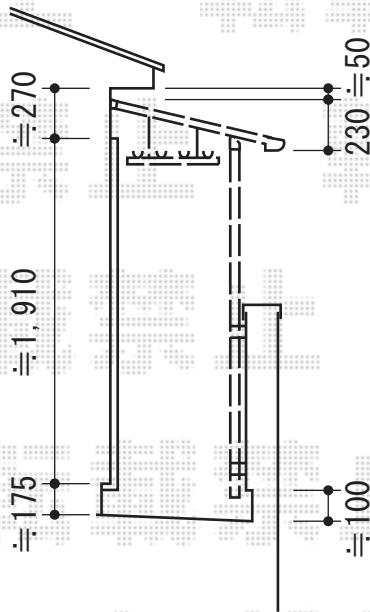

ライザーテラスⅡF型 積雪対応～20cm

施工に際して、  
オプション：物干しの  
取付位置・高さの  
ご確認を頂けますよう、  
お願い致します

トステム ライザーテラスⅡF型積雪対応～20cm  
間口=関東間4.0間（柱芯々7,300mm 屋根幅7,475mm）  
出幅=3尺（930mm）  
色：シャイングレー  
屋根材：ポリカーボネート（クリアマット）  
柱仕様：柱奥行移動タイプ（柱3本）  
施工方法：下止め仕様  
オプション：吊り下げ物干し標準3本入

現場状況や作図制限により概略図の内容と多少の違いが生じることがございます。  
施工時は、現場優先とさせて頂きたく思いますので、お立会い頂き、  
最終のご指示のほど、何卒、宜しくお願い致します。

EX-SHOP  
HTTP://WWW.EX-SHOP.NET

担当：小林