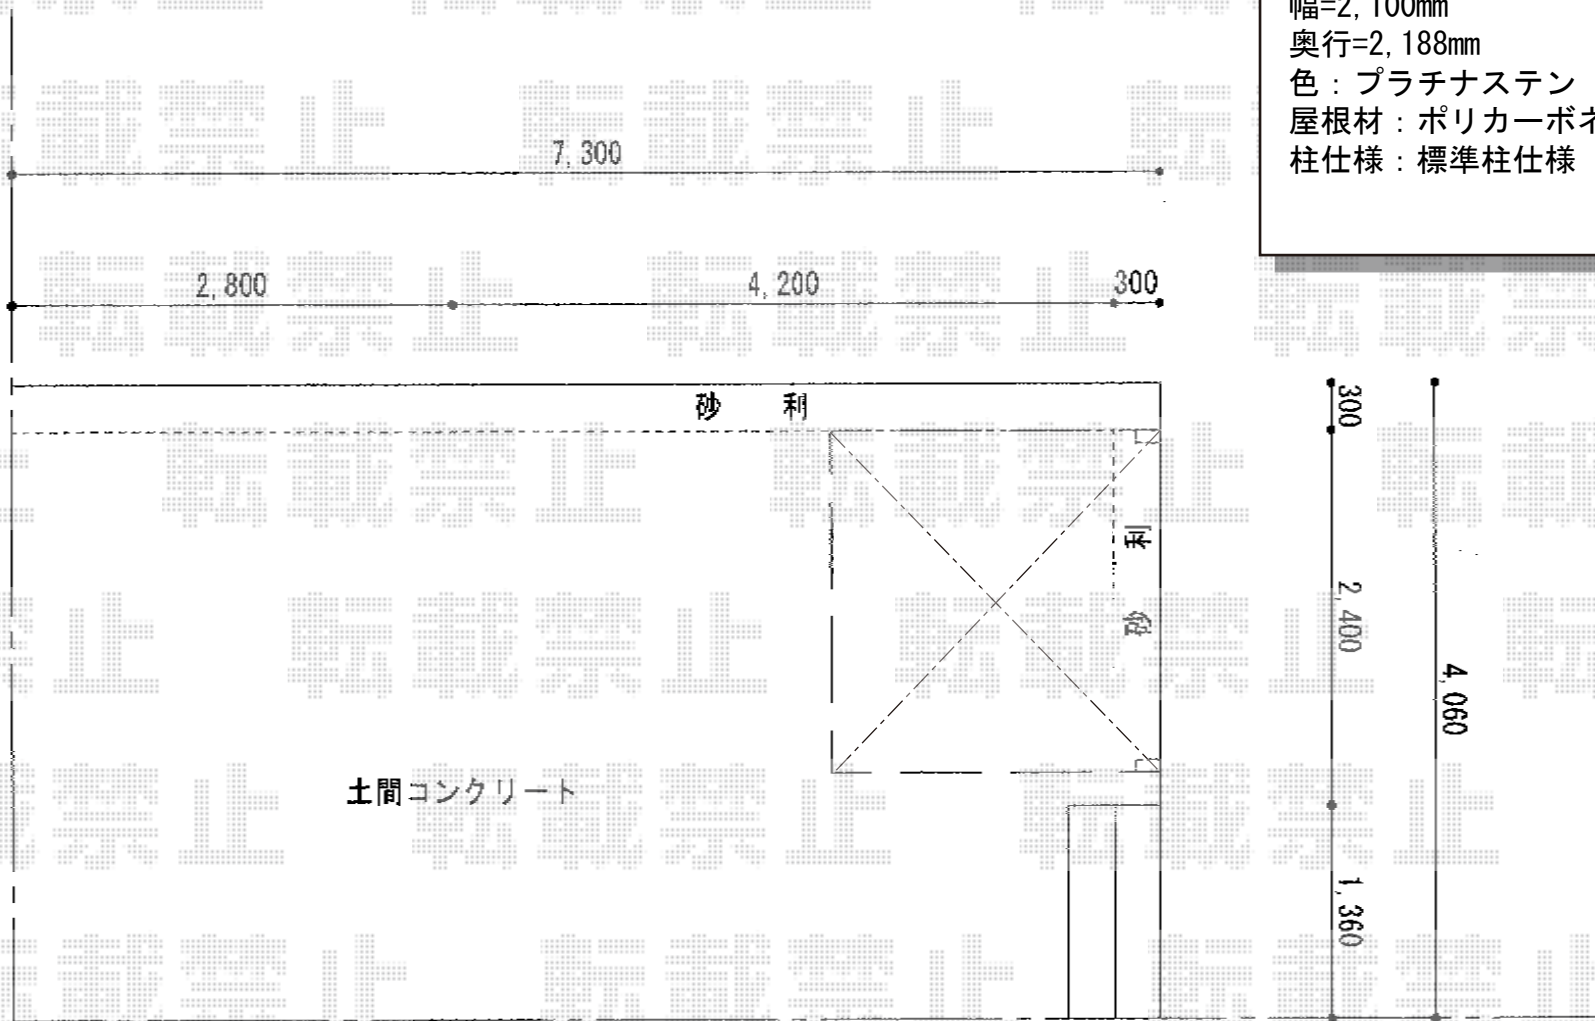

レイナポート ミニ 積雪~20cm対応

YKK AP レイナポート ミニ 積雪~20cm対応
幅=2,100mm
奥行=2,188mm
色：プラチナステン
屋根材：ポリカーボネート（アースブルー）
柱仕様：標準柱仕様（有効高 約1,814mm）

現場状況や作図制限により概略図の内容と多少の違いが生じることがございます。
施工時は、現場優先とさせて頂きたく思いますので、お立会い頂き、
最終のご指示のほど、何卒、宜しくお願い致します。