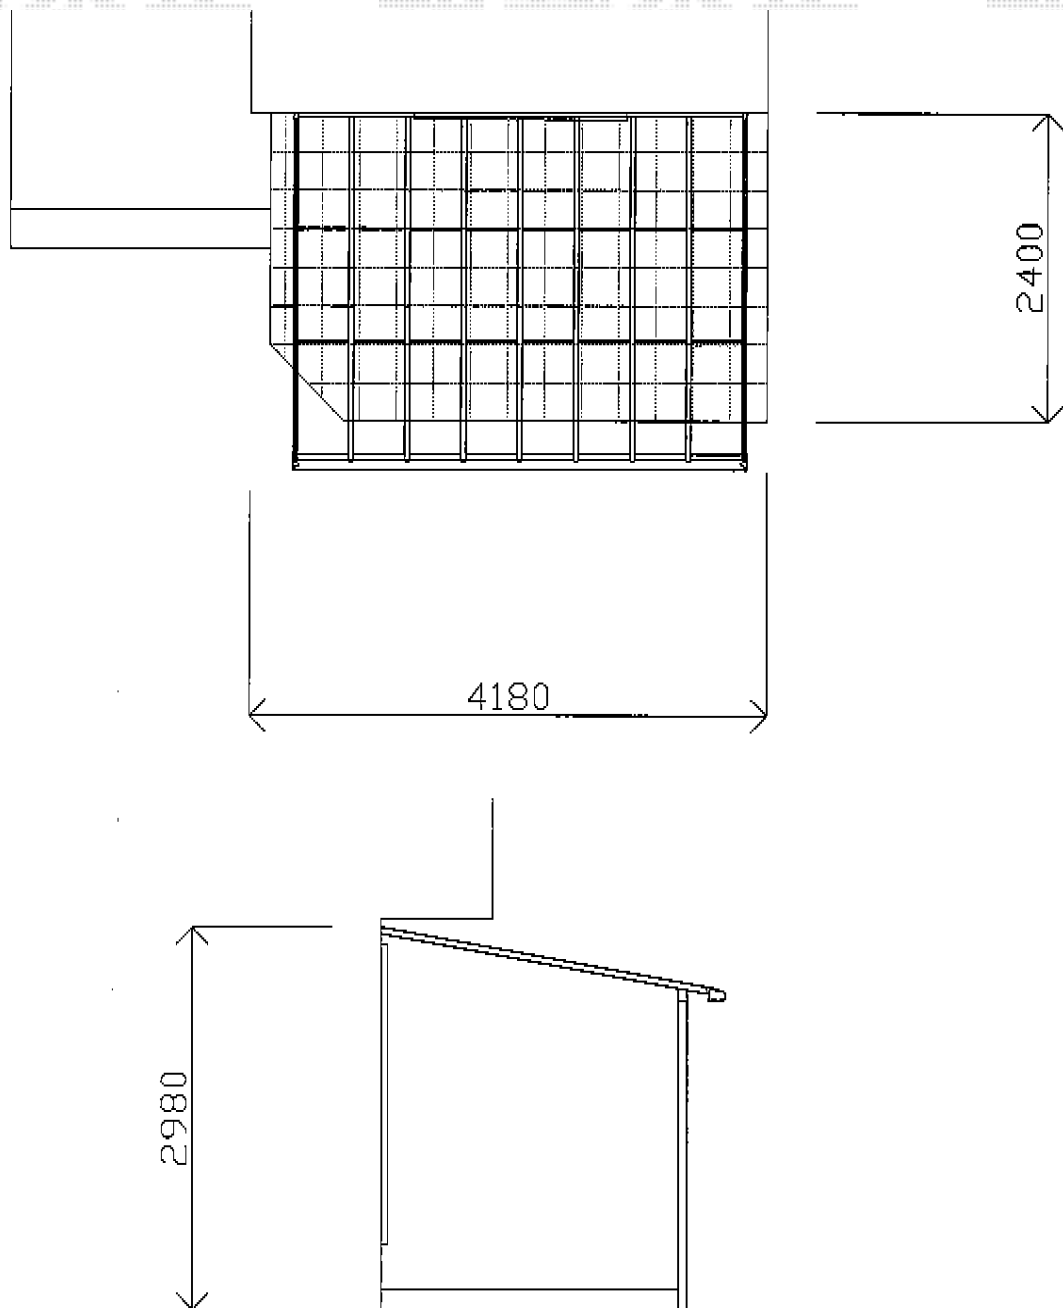

ライザーテラスII F型 単体 テラスタイプ 積雪～20cm対応

トステム ライザーテラスII F型 単体 テラスタイプ 積雪～20cm対応
間口=関東間2.0間 (柱芯々3,440mm 屋根幅3,660mm)
出幅=9尺 (2,685mm)
色：ホワイト
屋根材：ポリカーボネート (クリアマット/すりガラス調)
柱仕様：柱奥行移動タイプ (柱2本)
施工方法：上止め仕様

現場状況や作図制限により概略図の内容と多少の違いが生じることがございます。
施工時は、現場優先とさせて頂きたく思いますので、お立会い頂き、
最終のご指示のほど、何卒、宜しくお願い致します。