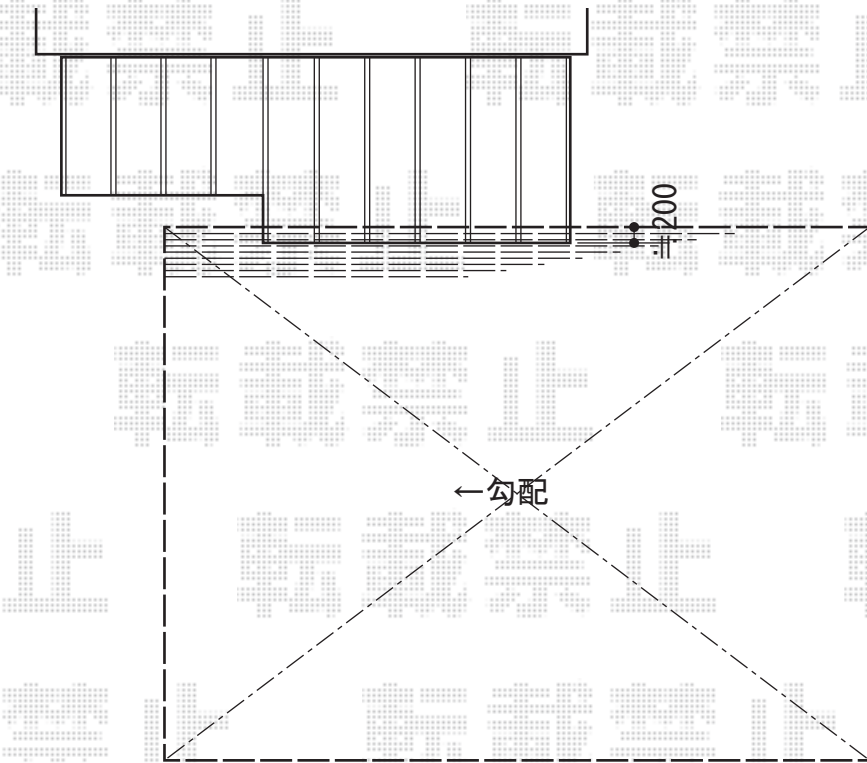

テリオSPORTIII 900 2台用奥行延長 積雪～30cm対応

トステム テリオSPORTIII 900 2台用奥行延長 積雪～30cm対応  
 幅=6,084mm  
 奥行=7,252mm  
 色：シャイングレー  
 屋根材：スチール折板（ペフ無）  
 柱仕様：ロング柱25仕様（有効高 約2,500mm）  
 メーカー希望小売価格：¥745,000.-

トステム テリオSPORTIII サイドパネル 長さ方向1面囲い  
 奥行サイズ：60+12タイプ用  
 高さ：標準タイプ2段+台形1段  
 色：シャイングレー  
 パネル材：ポリカーボネート（クリアマット・すりガラス調）  
 メーカー希望小売価格：¥423,100.-