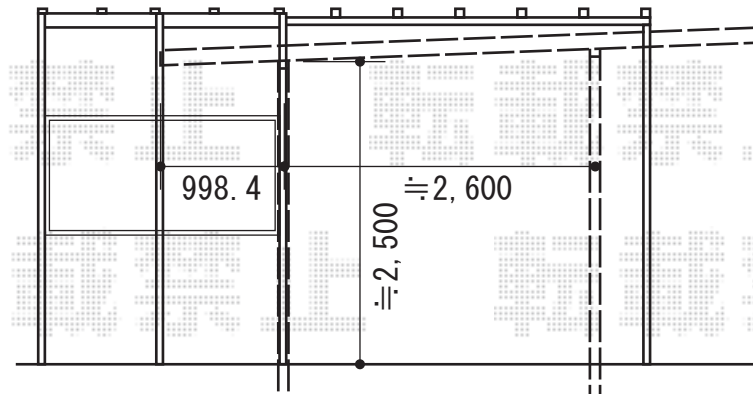

テリオSPORTIII 900 2台用奥行延長 積雪～30cm対応

トステム テリオSPORTIII 900 2台用奥行延長 積雪～30cm対応  
 幅=6,084mm  
 奥行=7,252mm  
 色：シャイングレー  
 屋根材：スチール折板（ペフ無）  
 柱仕様：ロング柱25仕様（有効高 約2,500mm）  
 メーカー希望小売価格：¥745,000.-

トステム テリオSPORTIII サイドパネル 長さ方向1面囲い  
 奥行サイズ：60+12タイプ用  
 高さ：標準タイプ2段+台形1段  
 色：シャイングレー  
 パネル材：ポリカーボネート（クリアマット・すりガラス調）  
 メーカー希望小売価格：¥423,100.-