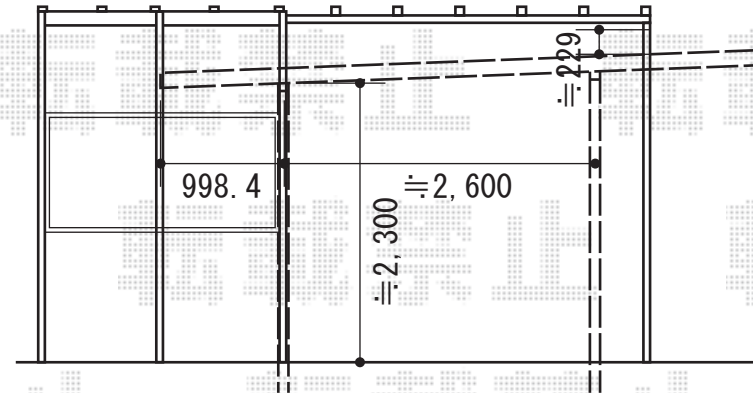

テリオSPORTIII 900 2台用奥行延長 積雪～30cm対応

トステム テリオSPORTIII 900 2台用奥行延長 積雪～30cm対応  
 幅=6,084mm  
 奥行=7,252mm  
 色：シャイングレー  
 屋根材：スチール折板（ペフ無）  
 柱仕様：ロング柱25仕様（有効高 約2,500mm）  
 メーカー希望小売価格：¥745,000.-

トステム テリオSPORTIII サイドパネル 長さ方向1面囲い  
 奥行サイズ：60+12タイプ用  
 高さ：標準タイプ2段+台形1段  
 色：シャイングレー  
 パネル材：ポリカーボネート（クリアマット・すりガラス調）  
 メーカー希望小売価格：¥423,100.-