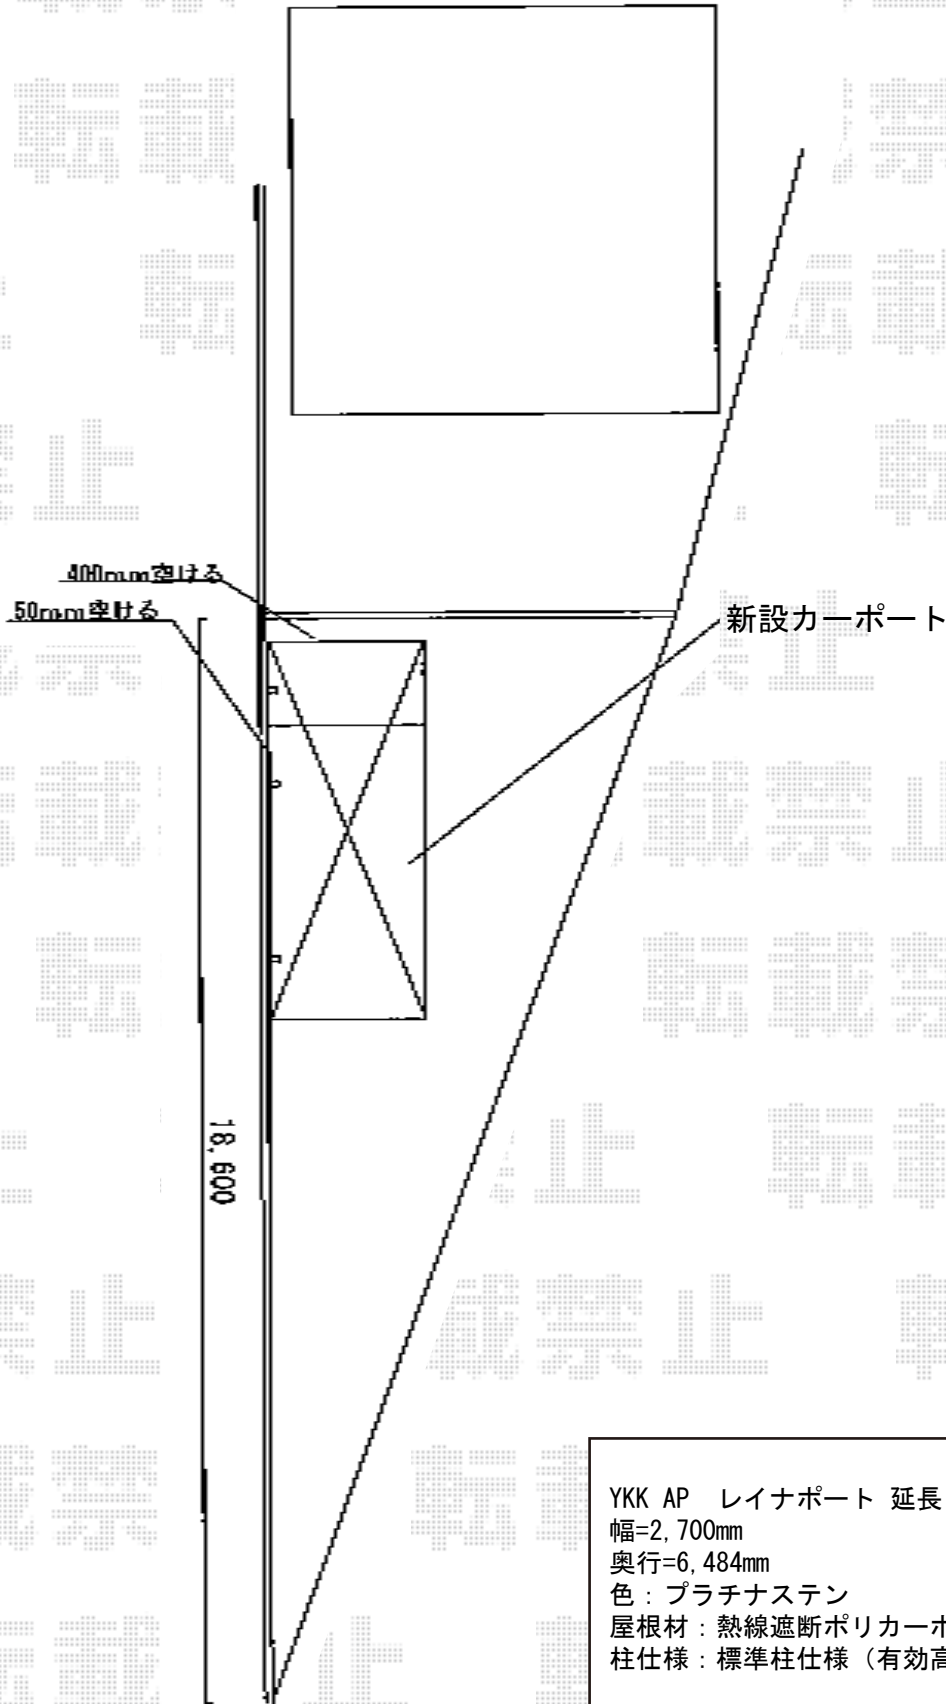

# レイナポート 延長 積雪～20cm対応

YKK AP レйнаポート 延長 積雪～20cm対応

幅=2,700mm

奥行=6,484mm

色：プラチナステン

屋根材：熱線遮断ポリカーボネート（アースブルーマット調）

柱仕様：標準柱仕様（有効高 約2,000mm）

現場状況や作図制限により概略図の内容と多少の違いが生じることがございます。  
施工時は、現場優先とさせて頂きたく思いますので、お立会い頂き、  
最終のご指示のほど、何卒、宜しくお願い致します。