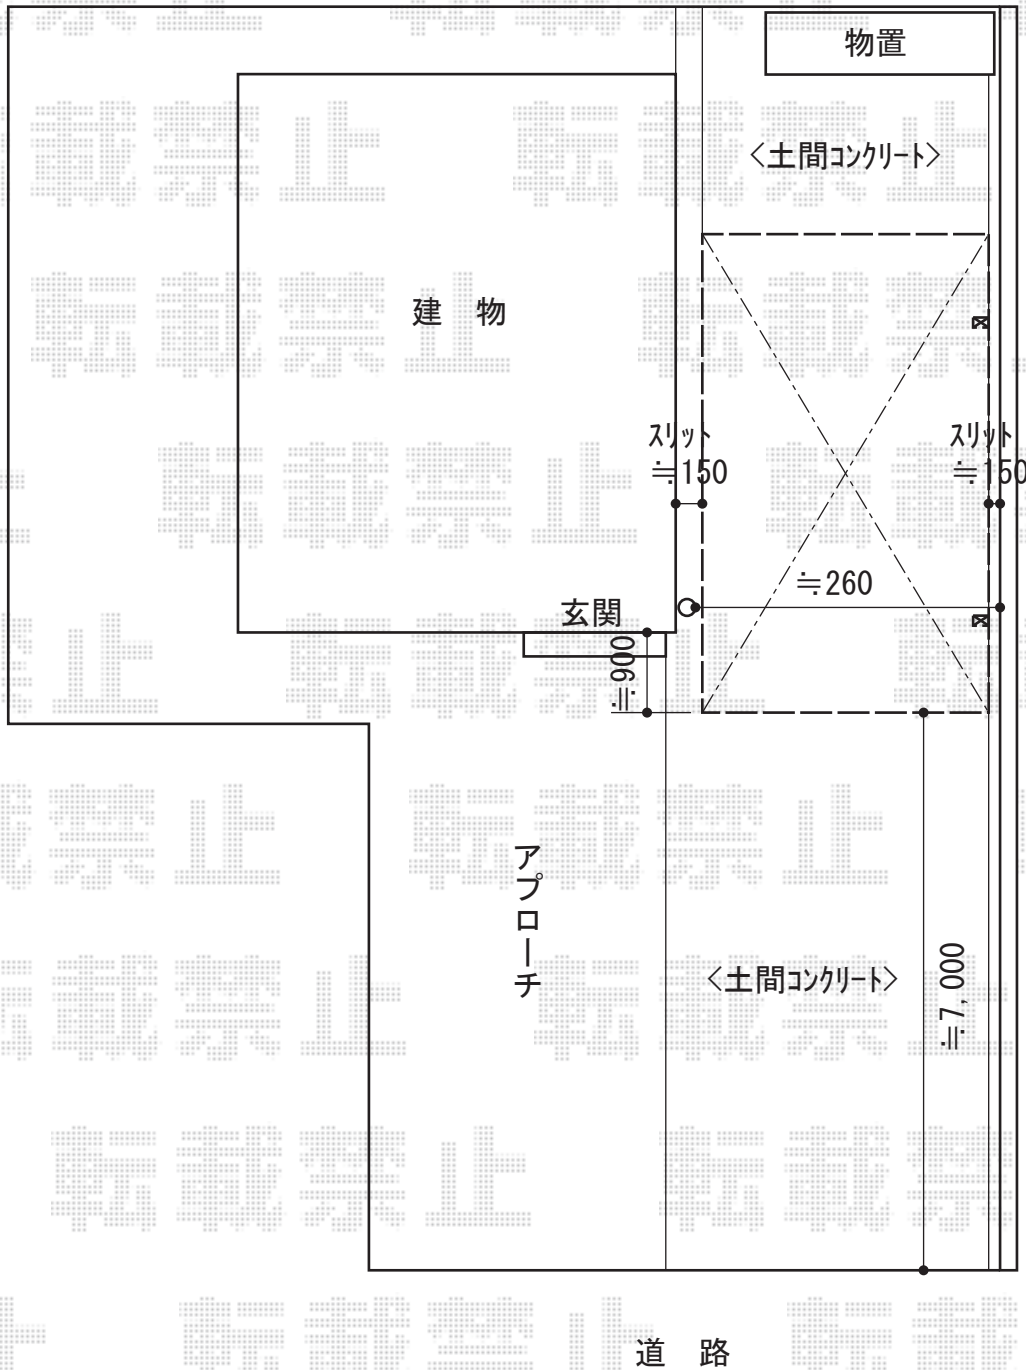

# レイナポート 積雪～20cm対応

YKK AP レイナポート 積雪～20cm対応

幅=2,550mm

奥行=5,768mm

色：ホワイト

屋根材：ポリカーボネート（トーマイマット/すりガラス調）

柱仕様：標準柱仕様（有効高 約2,000mm）

メーカー希望小売価格： ¥254,000.-