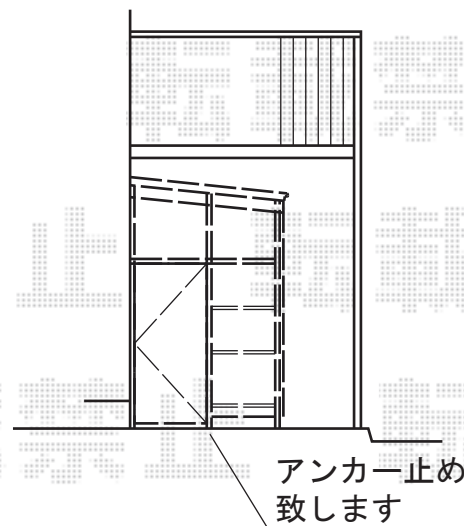

フリーヤード

トステム フリーヤード

寸法=間口1.0間 (1,850mm) × 出幅6尺 (1,695mm)

正面ユニット：ポリカーボネート波板 (ブラウンスモークマット)

側面ユニット：ポリカーボネート波板 (ブラウンスモークマット)

色：オータムブラウン

屋根材：ポリカーボネート (クリアマット)

追加部材：アルチャンプ (3×6)

追加部材：オールアンカー (20個)

現場状況や作図制限により概略図の内容と多少の違いが生じることがございます。
 施工時は、現場優先とさせて頂きたく思いますので、お立会い頂き、
 最終のご指示のほど、何卒、宜しくお願い致します。

EX-SHOP

HTTP://WWW.EX-SHOP.NET

担当：小林