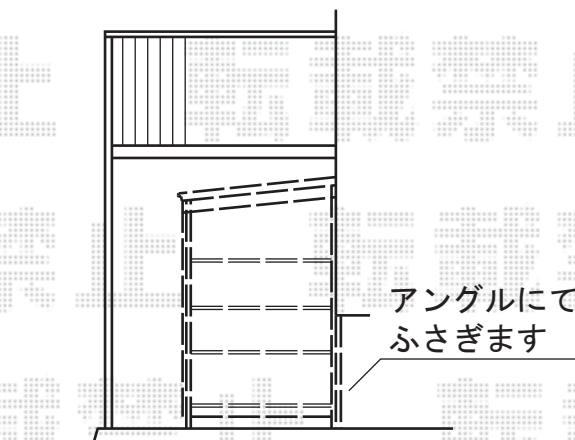

フリーヤード

トステム フリーヤード

寸法=間口1.0間 (1,850mm) × 出幅6尺 (1,695mm)

正面ユニット：ポリカーボネート波板 (ブラウンスモークマット)

側面ユニット：ポリカーボネート波板 (ブラウンスモークマット)

色：オータムブラウン

屋根材：ポリカーボネート (クリアマット)

追加部材：アルチャンプ (3×6)

追加部材：オールアンカー (20個)

現場状況や作図制限により概略図の内容と多少の違いが生じることがございます。
 施工時は、現場優先とさせて頂きたく思いますので、お立会い頂き、
 最終のご指示のほど、何卒、宜しくお願い致します。

EX-SHOP

HTTP://WWW.EX-SHOP.NET

担当：小林