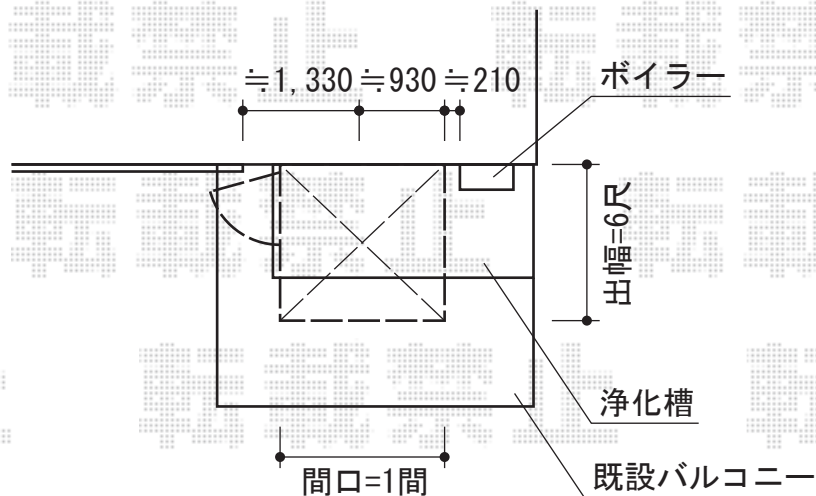

フリーヤード

トステム フリーヤード

寸法=間口1.0間 (1,850mm) × 出幅6尺 (1,695mm)

正面ユニット：ポリカーボネート波板 (ブラウンスモークマット)

側面ユニット：ポリカーボネート波板 (ブラウンスモークマット)

色：オータムブラウン

屋根材：ポリカーボネート (クリアマット)

追加部材：アルチャンプ (3×6)

追加部材：オールアンカー (20個)

現場状況や作図制限により概略図の内容と多少の違いが生じることがございます。
 施工時は、現場優先とさせて頂きたく思いますので、お立会い頂き、
 最終のご指示のほど、何卒、宜しくお願い致します。

EX-SHOP

HTTP://WWW.EX-SHOP.NET

担当：小林