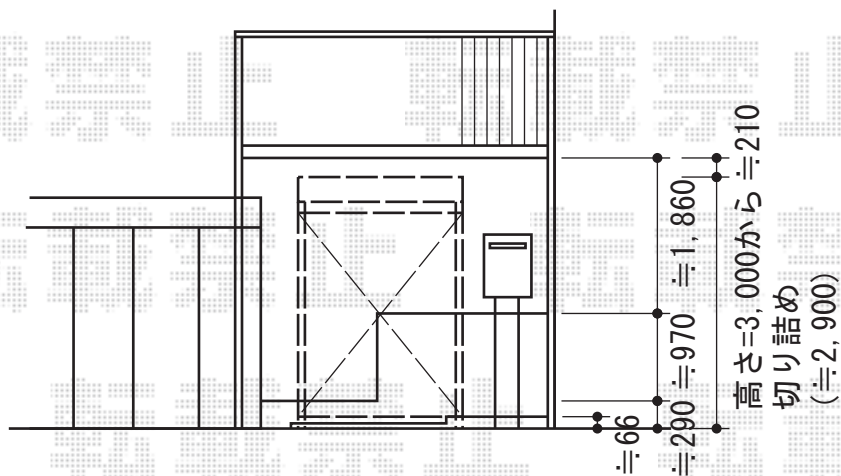

フリーヤード

トステム フリーヤード

寸法=間口1.0間 (1,850mm) × 出幅6尺 (1,695mm)

正面ユニット：ポリカーボネート波板 (ブラウンスモークマット)

側面ユニット：ポリカーボネート波板 (ブラウンスモークマット)

色：オータムブラウン

屋根材：ポリカーボネート (クリアマット)

追加部材：アルチャンプ (3×6)

追加部材：オールアンカー (20個)

現場状況や作図制限により概略図の内容と多少の違いが生じることがございます。
 施工時は、現場優先とさせて頂きたく思いますので、お立会い頂き、
 最終のご指示のほど、何卒、宜しくお願い致します。

EX-SHOP

HTTP://WWW.EX-SHOP.NET

担当：小林