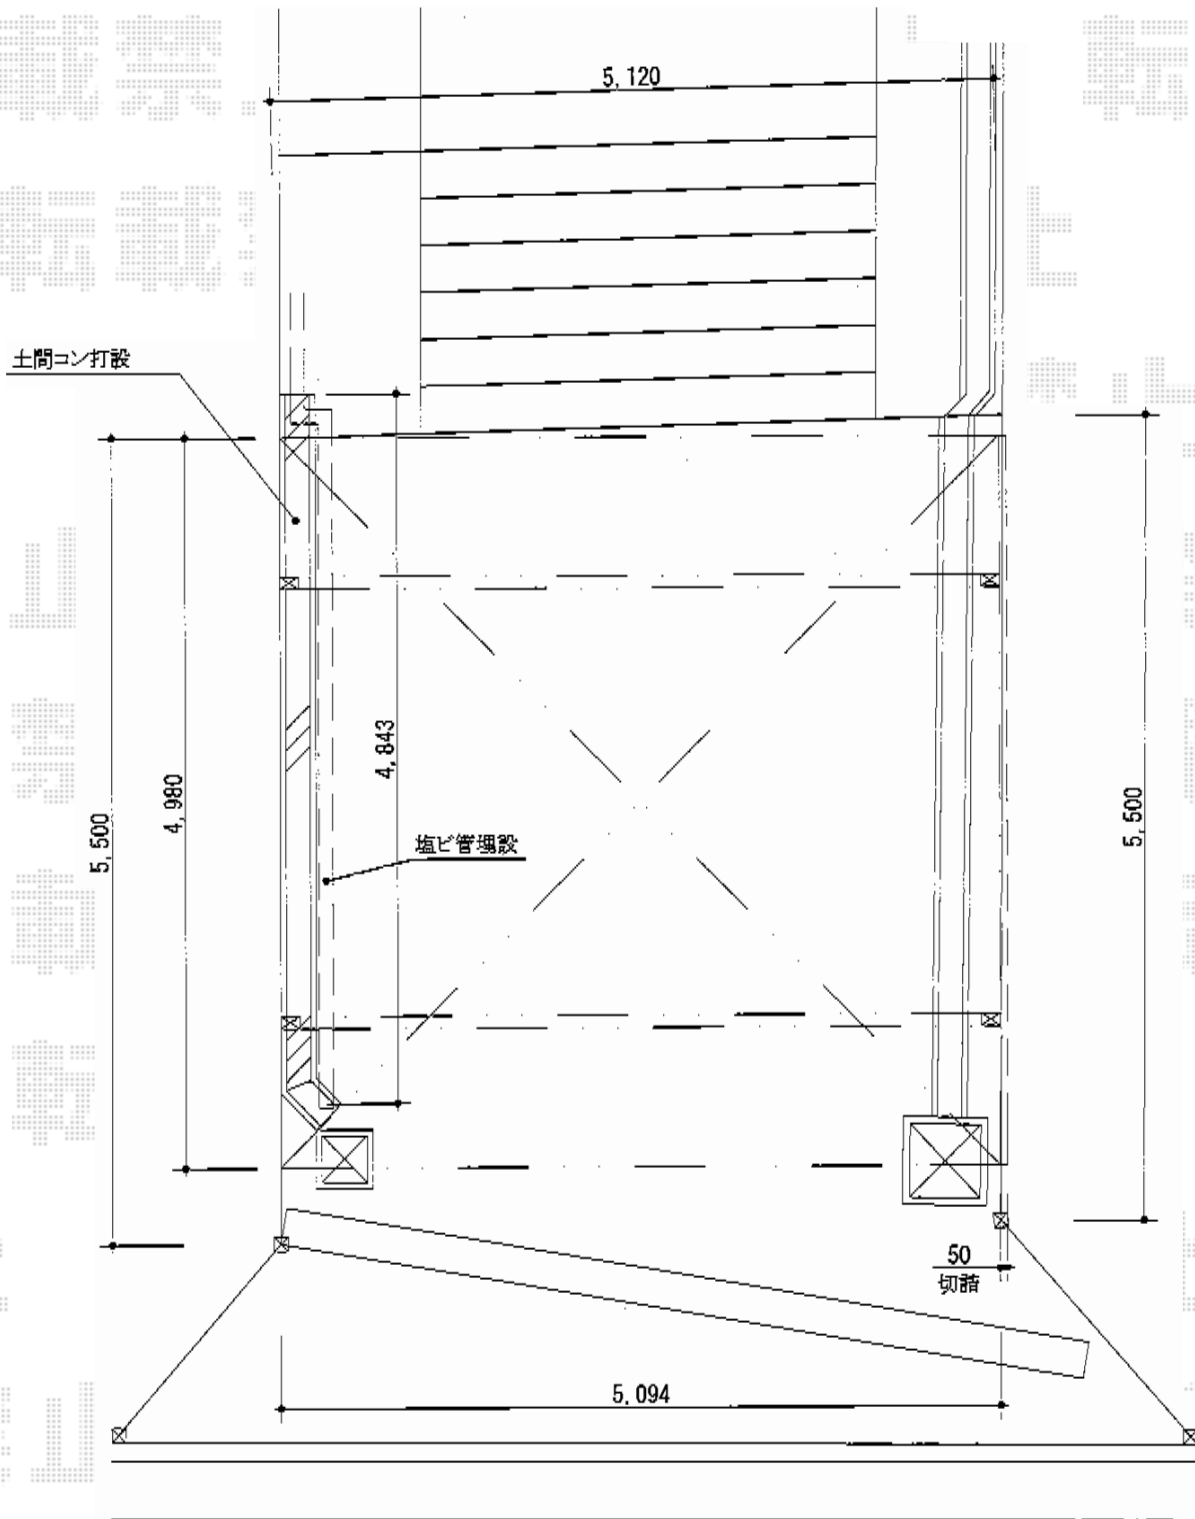

カーブポートシグマⅢ ワイド 積雪～30cm対応

トステム カーブポートシグマⅢ ワイド 積雪～30cm対応
幅=5,140mm
奥行=4,980mm
色：オータムブラウン
屋根材：熱線吸収ポリカーボネート（ライトブルーマット調）
柱仕様：ロング柱23仕様（有効高 約2,300mm）

トステム 柱ガード（1本入）
数量：4セット

現場状況や作図制限により概略図の内容と多少の違いが生じることがございます。
施工時は、現場優先とさせて頂きたく思いますので、お立会い頂き、
最終のご指示のほど、何卒、宜しくお願い致します。