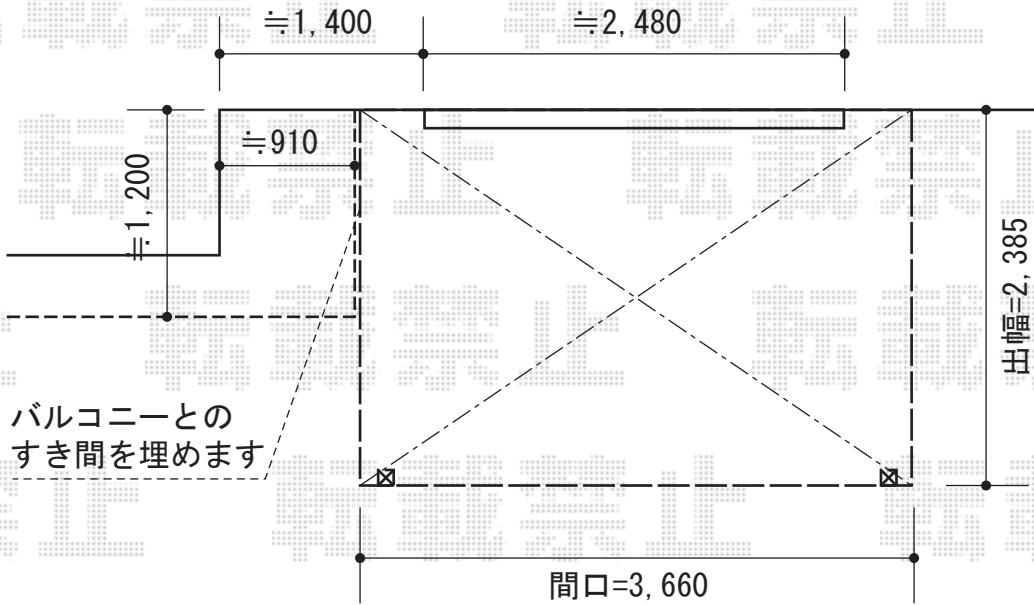

ライザーテラスII R型 テラスタイプ 単体 積雪～20cm対応

施工に際して、
オプション：物干しの
取付け位置・高さの
ご確認を頂きますよう、
お願い致します。

トステム ライザーテラスII R型 テラスタイプ 単体 積雪～20cm対応
間口=関東間2.0間 (柱芯々3,440mm 屋根幅3,660mm)
出幅=8尺 (2,385mm)
色：シャイングレー
屋根材：ポリカーボネート (ブラウン)
柱仕様：柱位置固定タイプ (柱2本) /ロング柱
施工方法：上止め仕様
メーカー希望小売価格：¥180,900.-

トステム 吊り下げ式物干し 標準 2本入り×2セット
色：シャイングレー
メーカー希望小売価格：¥22,800.-

現場状況や作図制限により概略図の内容と多少の違いが生じることがございます。
施工時は、現場優先とさせて頂きたく思いますので、お立会い頂き、
最終のご指示のほど、何卒、宜しくお願い致します。

EX-SHOP
HTTP://WWW.EX-SHOP.NET

担当：本田

全ての著作権は、エクスショップに帰属します。当社とのお取引目的外の使用・複製・転載禁止となっております。