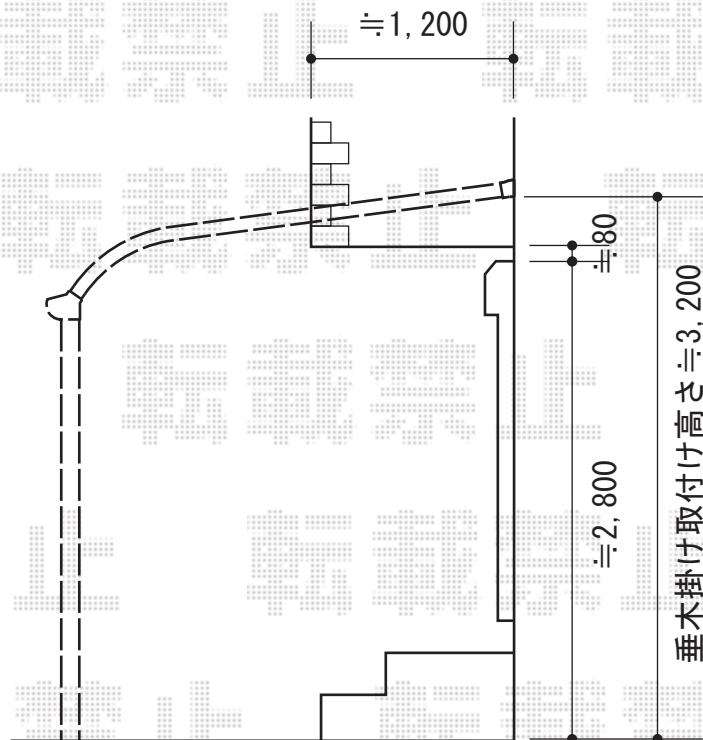

ライザーテラスII R型 テラスタイプ 単体 積雪～20cm対応

施工に際して、
オプション：物干しの
取付け位置・高さの
ご確認を頂きますよう、
お願い致します。

トステム ライザーテラスII R型 テラスタイプ 単体 積雪～20cm対応
間口=関東間2.0間 (柱芯々3,440mm 屋根幅3,660mm)
出幅=8尺 (2,385mm)
色：シャイングレー
屋根材：ポリカーボネート (ブラウン)
柱仕様：柱位置固定タイプ (柱2本) /ロング柱
施工方法：上止め仕様
メーカー希望小売価格：¥180,900.-

トステム 吊り下げ式物干し 標準 2本入り×2セット
色：シャイングレー
メーカー希望小売価格：¥22,800.-

現場状況や作図制限により概略図の内容と多少の違いが生じることがございます。
施工時は、現場優先とさせて頂きたく思いますので、お立会い頂き、
最終のご指示のほど、何卒、宜しくお願い致します。

EX-SHOP
HTTP://WWW.EX-SHOP.NET

担当：本田

全ての著作権は、エクスショップに帰属します。当社とのお取引目的外の使用・複製・転載禁止となっております。