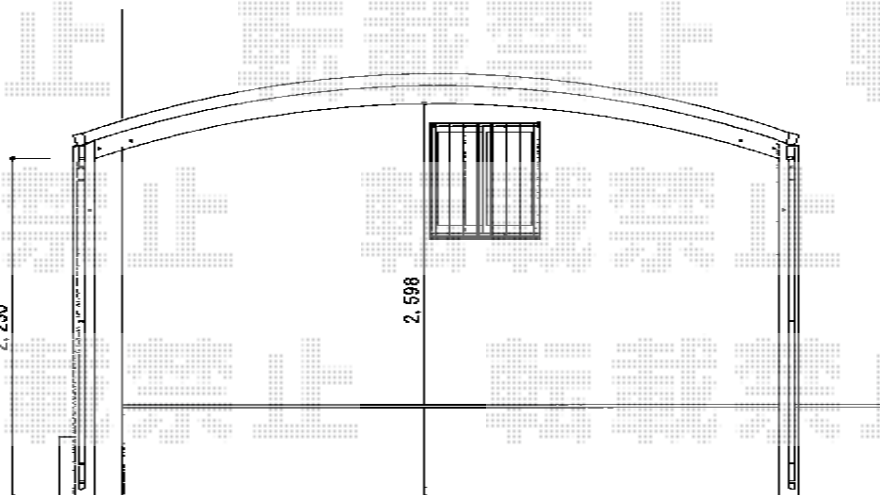

プレシオスポーツ ワイド 積雪～20cm対応

Value Select プレシオスポーツ ワイド 積雪～20cm対応
幅=4,801mm
奥行=5,052mm
色:ノーブルステン
屋根材:ポリカーボネート(スカイブルー)
柱仕様:ハイルーフ柱仕様(有効高 約2,250mm)

現場状況や作図制限により概略図の内容と多少の違いが生じることがございます。
施工時は、現場優先とさせて頂きたく思いますので、お立会い頂き、
最終のご指示のほど、何卒、宜しくお願い致します。