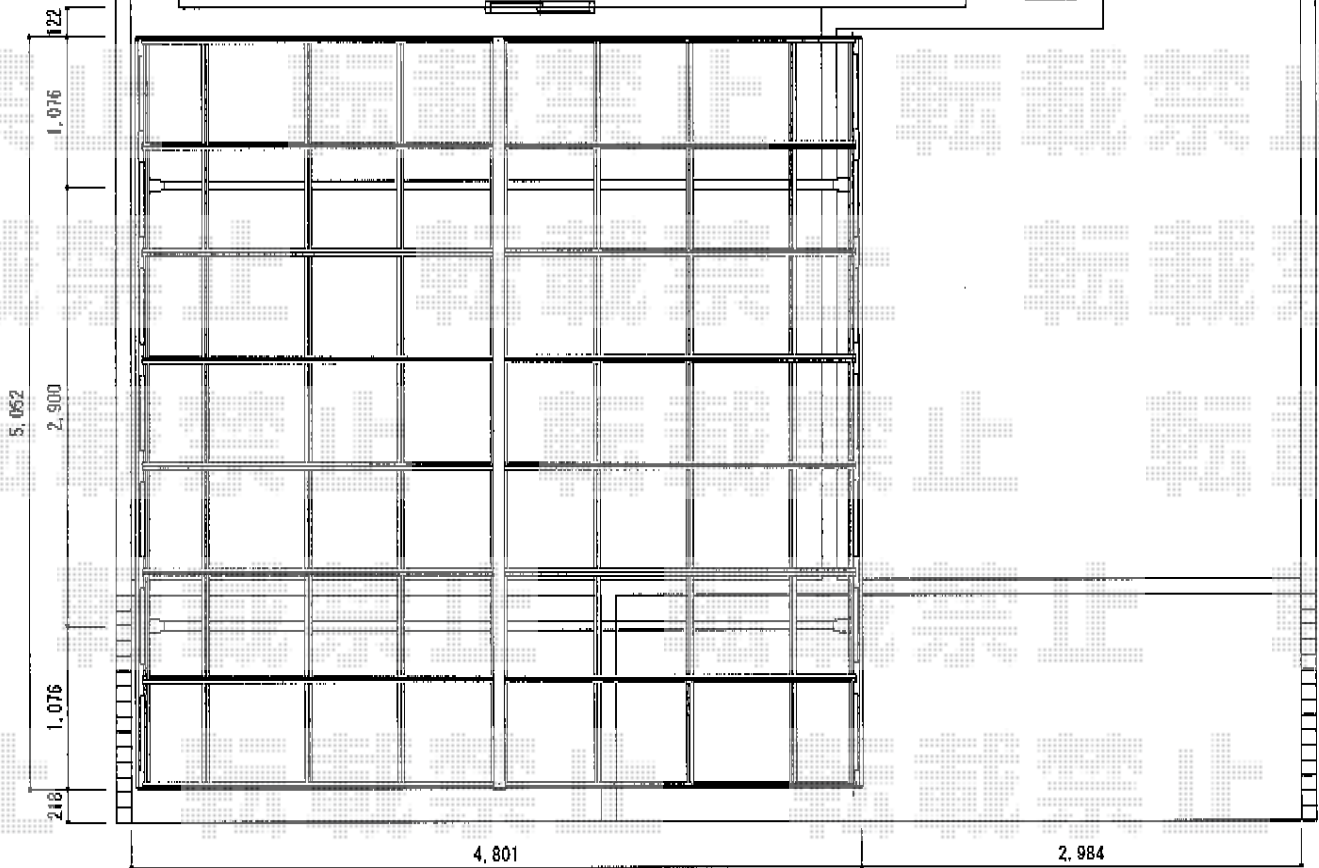

プレシオスポーツ ワイド 積雪～20cm対応

Value Select プレシオスポーツ ワイド 積雪～20cm対応
幅=4,801mm
奥行=5,052mm
色:ノーブルステン
屋根材:ポリカーボネート(スカイブルー)
柱仕様:ハイルーフ柱仕様(有効高 約2,250mm)

現場状況や作図制限により概略図の内容と多少の違いが生じることがございます。
施工時は、現場優先とさせて頂きたく思いますので、お立会い頂き、
最終のご指示のほど、何卒、宜しくお願い致します。