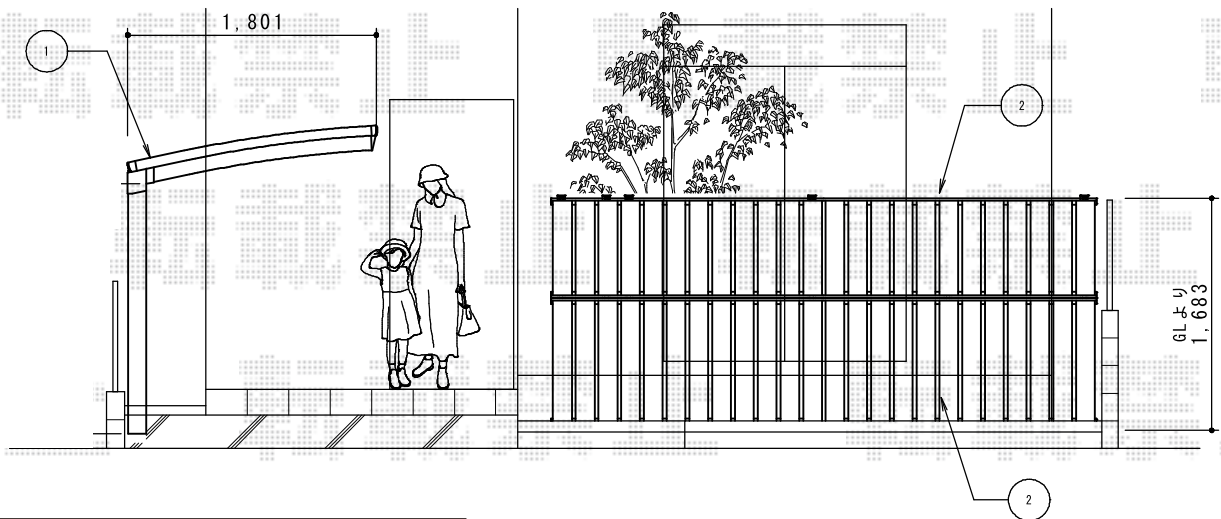

サイクルポート・フェンス

トステム カーブポートシグマIII ミニ 積雪~20cm対応
 幅=1,801mm
 奥行=2,862mm
 色：シャイングレー
 屋根材：ポリカーボネート（ブラウン）
 柱仕様：ロング柱23仕様（有効高 約2,312mm）

TOEX シャレオR4型フェンス 多段柱施工
 本体1枚 (W×H) = (1,975.5mm×800mm) (¥30,800) ×6枚
 多段柱II：T-16 (¥12,100) ×5本
 上下ブラケットセットA：(¥1,100) ×5セット
 中間ブラケットセットA：(¥660) ×5セット
 継手セットC：(¥500) ×2セット
 コーナ継手C：T-8 (¥1,400) ×2セット
 端部キャップC：T-8 (¥550) ×2セット
 色：シャイングレー