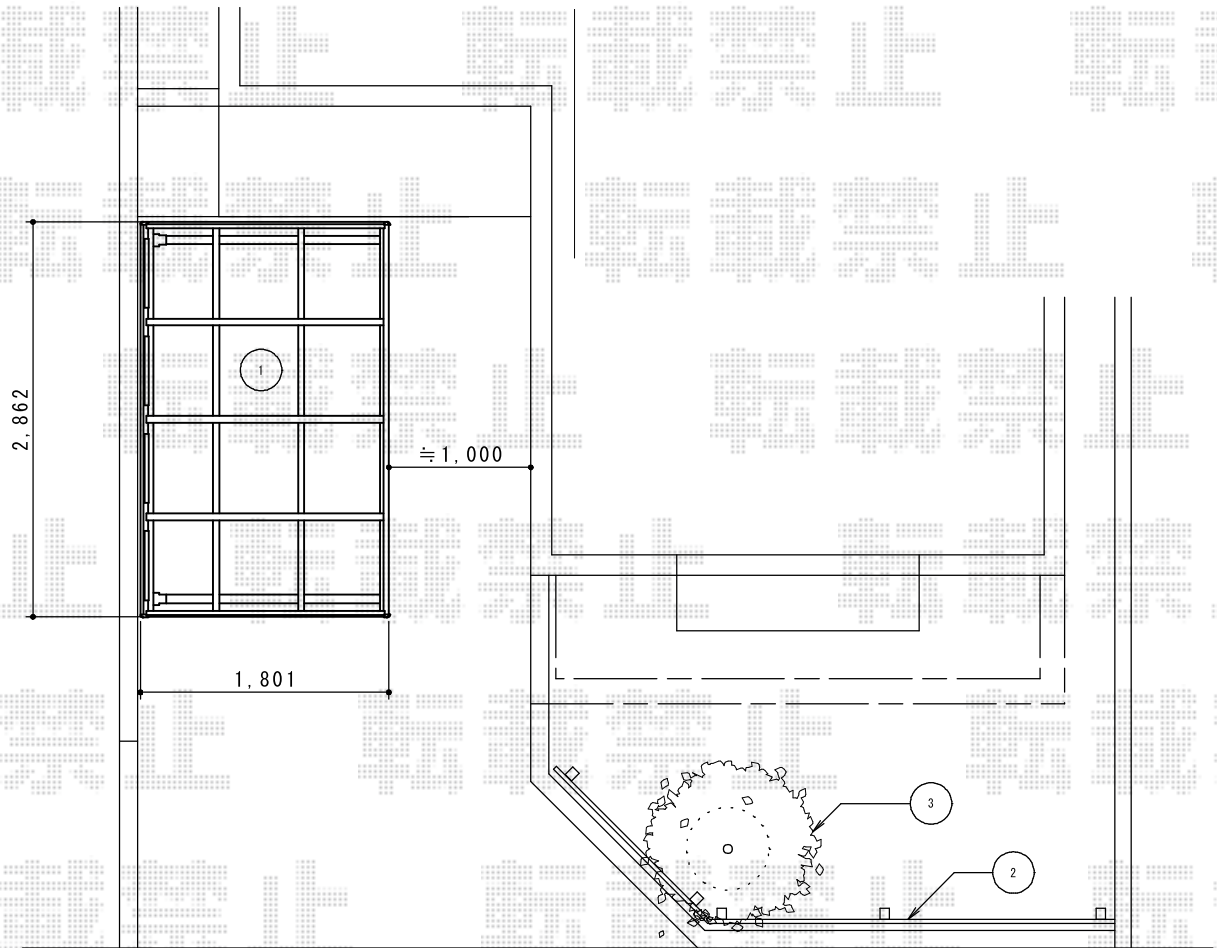

サイクルポート・フェンス

トステム カーブポートシグマIII ミニ 積雪~20cm対応
 幅=1,801mm
 奥行=2,862mm
 色：シャイングレー
 屋根材：ポリカーボネート（ブラウン）
 柱仕様：ロング柱23仕様（有効高 約2,312mm）

TOEX シャレオR4型フェンス 多段柱施工
 本体1枚 (W×H) = (1,975.5mm×800mm) (¥30,800) ×6枚
 多段柱II：T-16 (¥12,100) ×5本
 上下ブラケットセットA：(¥1,100) ×5セット
 中間ブラケットセットA：(¥660) ×5セット
 継手セットC：(¥500) ×2セット
 コーナ継手C：T-8 (¥1,400) ×2セット
 端部キャップC：T-8 (¥550) ×2セット
 色：シャイングレー