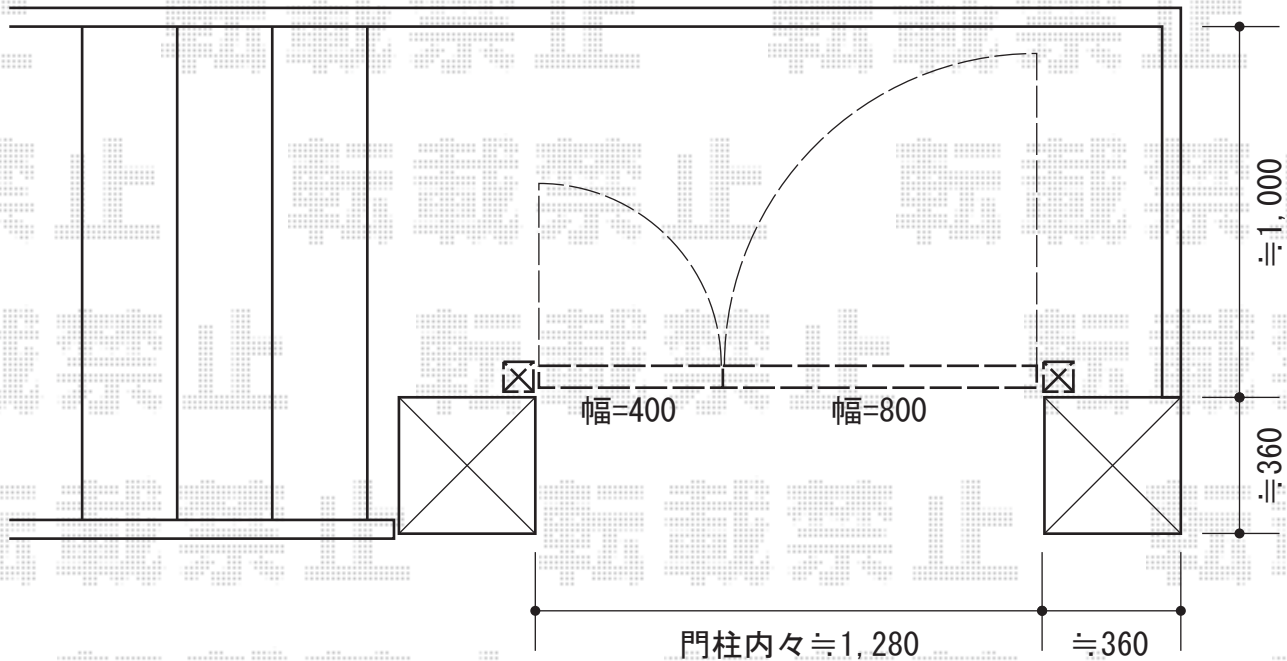

## トステム プレリオR4型

扉1枚 (W×H) = 400mm・800mm × 1,200mm

色：オータムブラウン

錠：シリンダーRD両錠

開き：内開き

現場状況や作図制限により概略図の内容と多少の違いが生じることがございます。  
施工時は、現場優先とさせて頂きたく思いますので、お立会い頂き、  
最終のご指示のほど、何卒、宜しくお願い致します。

EX-SHOP  
HTTP://WWW.EX-SHOP.NET