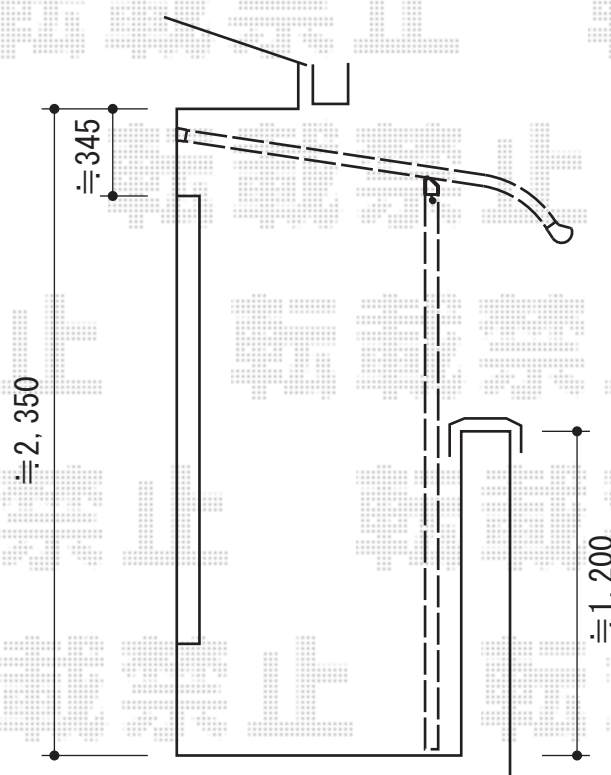

パワーアルファ RB型 屋根タイプ 積雪～30cm対応

トステム パワーアルファ RB型 屋根タイプ 積雪～30cm対応
間口=メーカー間 (屋根幅5,885mm)
出幅=4尺 (1,185mm)
色: シャイングレー
屋根材: ポリカーボネート (クリアマット/すりガラス調)
柱仕様: 柱奥行移動タイプ (柱2本)
施工方法: 上止め仕様

トステム 吊下げ式物干し 標準 2本

現場状況や作図制限により概略図の内容と多少の違いが生じることがございます。
施工時は、現場優先とさせていただきますので、お立会い頂き、
最終のご指示のほど、何卒、宜しくお願い致します。