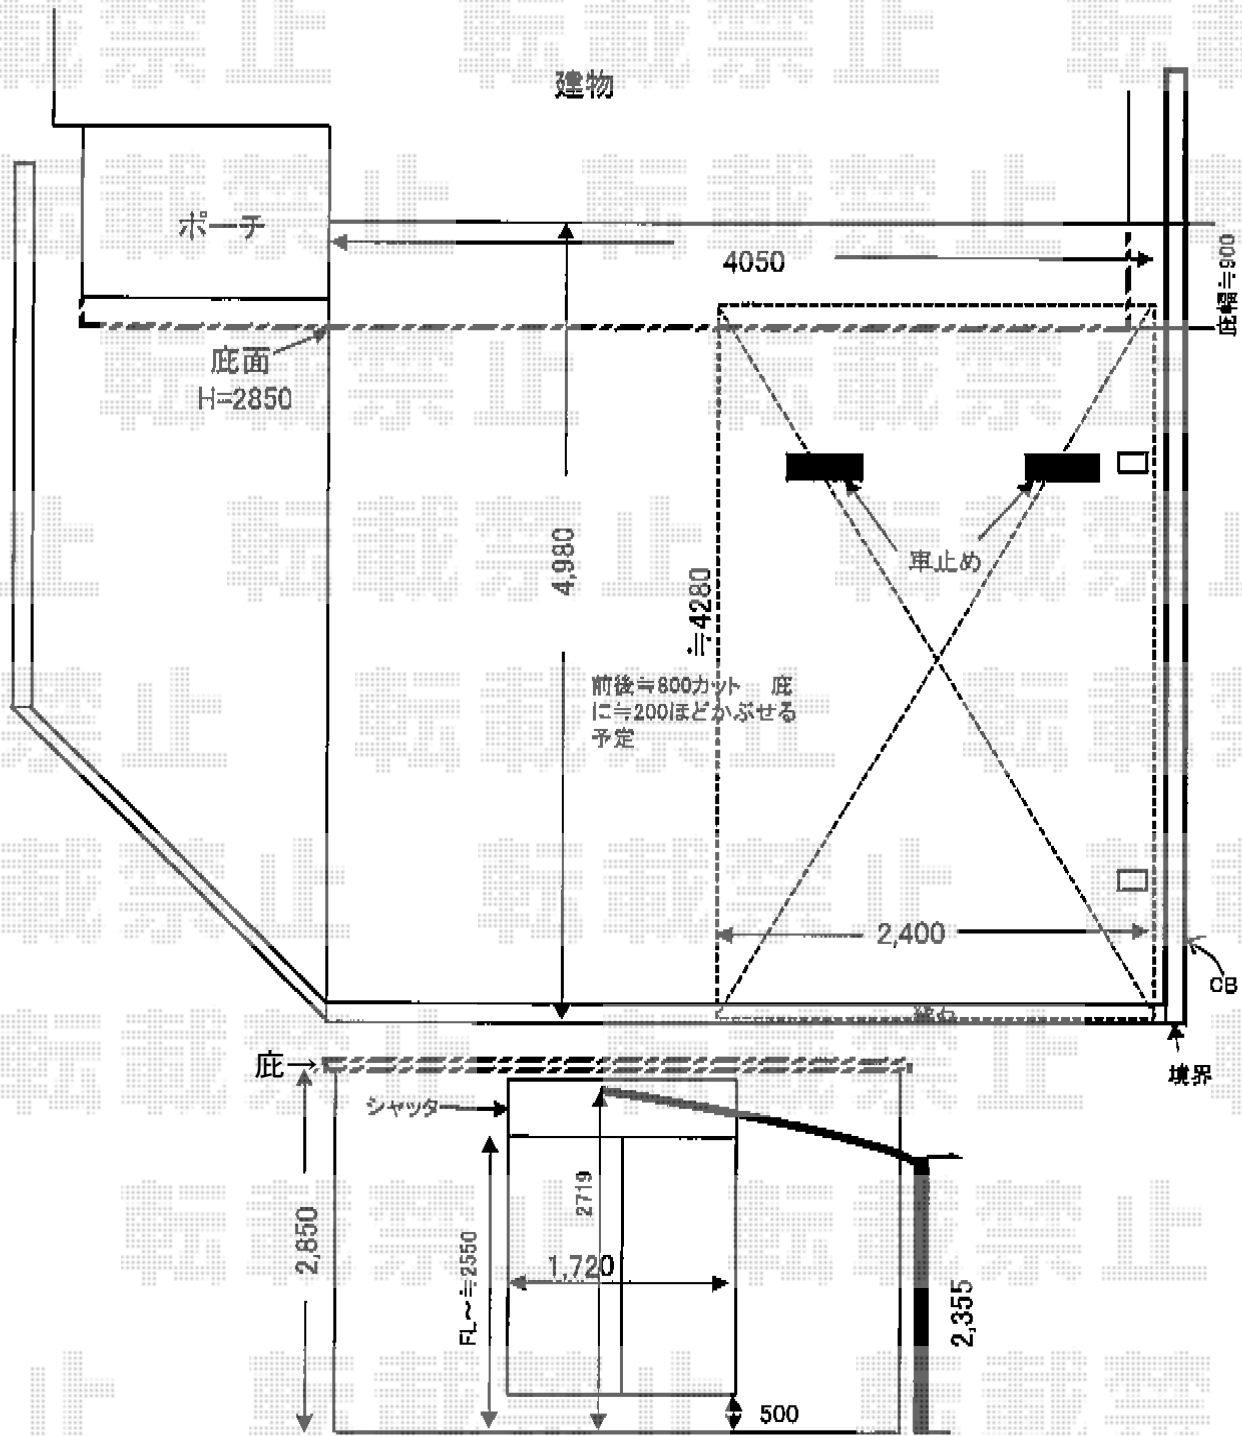

レイナポート 積雪～20cm対応

※車止めの位置は当日お打ち合わせください。

レイナポート 積雪～20cm対応
 幅=2,400mm
 奥行=5,052mm
 色：ブラウン
 屋根材：ポリカーボネート（アースブルー）
 柱仕様：ハイルーフ柱仕様（有効高 約2,355mm）

現場状況や作図制限により概略図の内容と多少の違いが生じることがございます。
 施工時は、現場優先とさせて頂きたく思いますので、お立会い頂き、
 最終のご指示のほど、何卒、宜しくお願い致します。