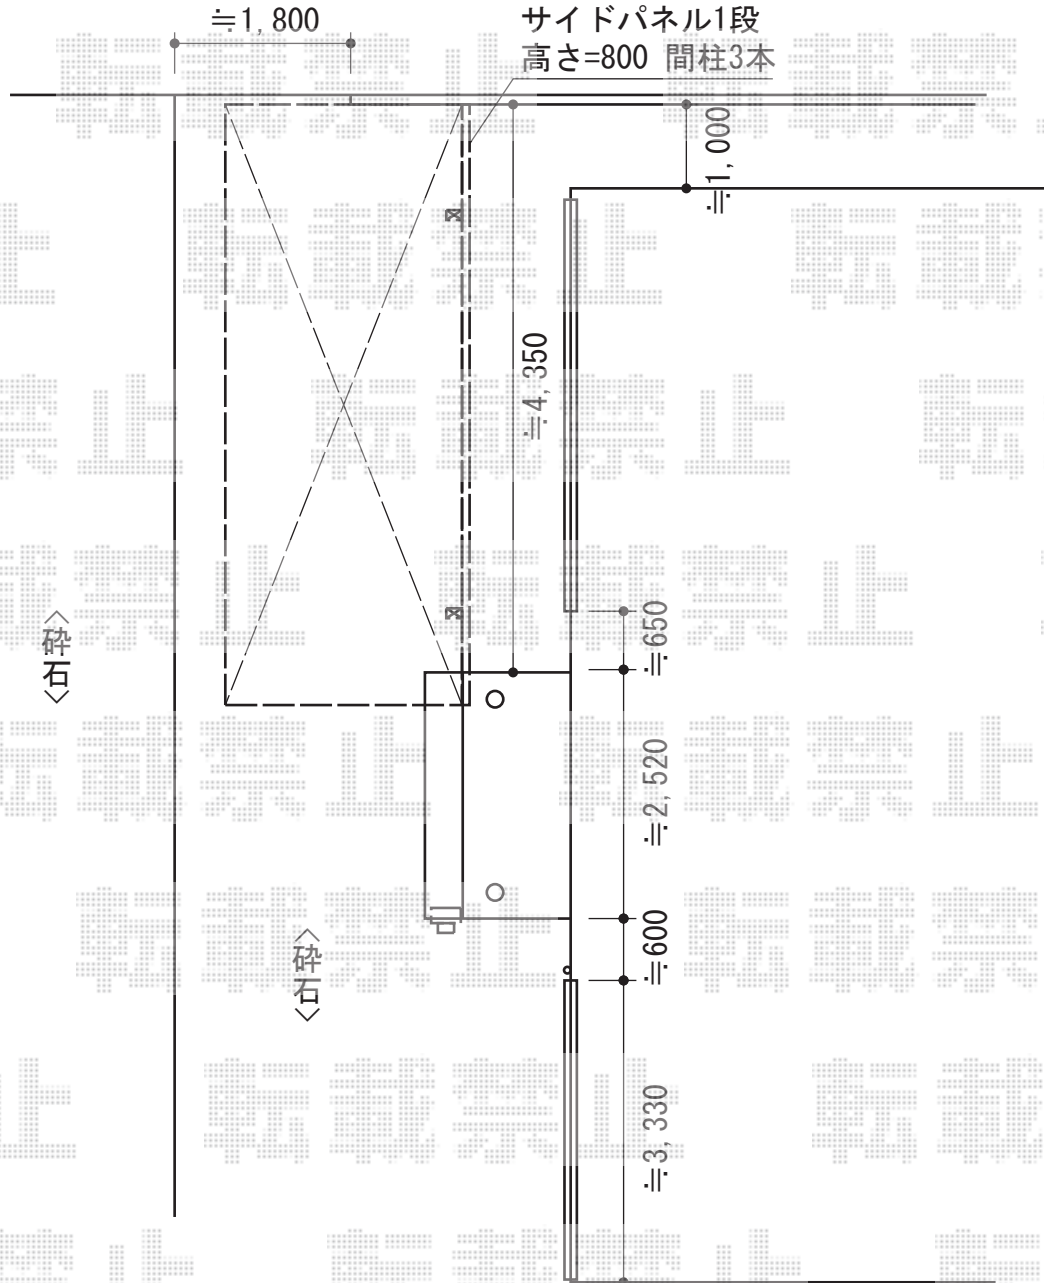

エクスルーフ 前上がり 積雪～30cm対応+サイドパネル

トステム エクスルーフ 前上がり 積雪～30cm対応
 幅=2,443mm
 奥行=4,971mm
 色：シャイングレー
 屋根材：ガリレポリカ（クリアマット/すりガラス調）
 柱仕様：標準柱仕様（有効高 約2,000mm）

トステム サイドパネル
 奥行サイズ：50タイプ用
 高さ：H800×1段
 色：シャイングレー
 パネル材：ガリレポリカ（クリアマット・すりガラス調）
 柱仕様：標準柱仕様/間柱3本