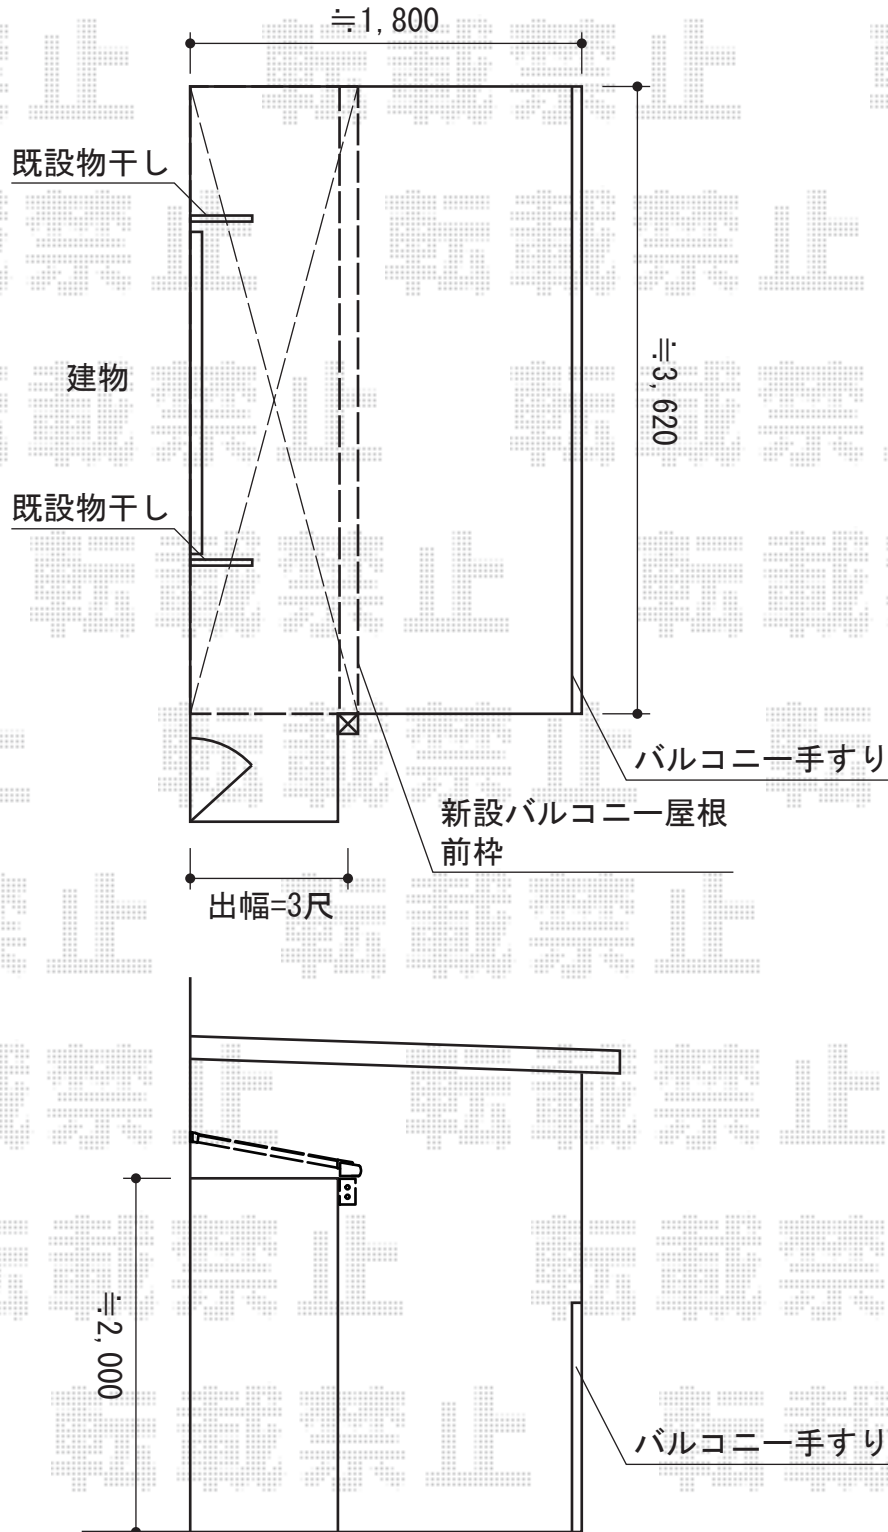

ライザーテラスII F型 ルーフタイプ 単体 積雪～20cm対応

トステム ライザーテラスII F型 ルーフタイプ 単体 積雪～20cm対応
 間口=関東間2.0間 (方杖/屋根幅3,660mm)
 出幅=3尺 (885mm)
 色: ホワイト
 屋根材: ポリカーボネート (クリアマット/すりガラス調)
 柱仕様: ルーフタイプ (柱無し)
 施工方法: 上止め仕様
 追加部材: 袖用部品セット

現場状況や作図制限により概略図の内容と多少の違いが生じることがございます。
 施工時は、現場優先とさせていただきますので、お立会い頂き、
 最終のご指示のほど、何卒、宜しくお願い致します。