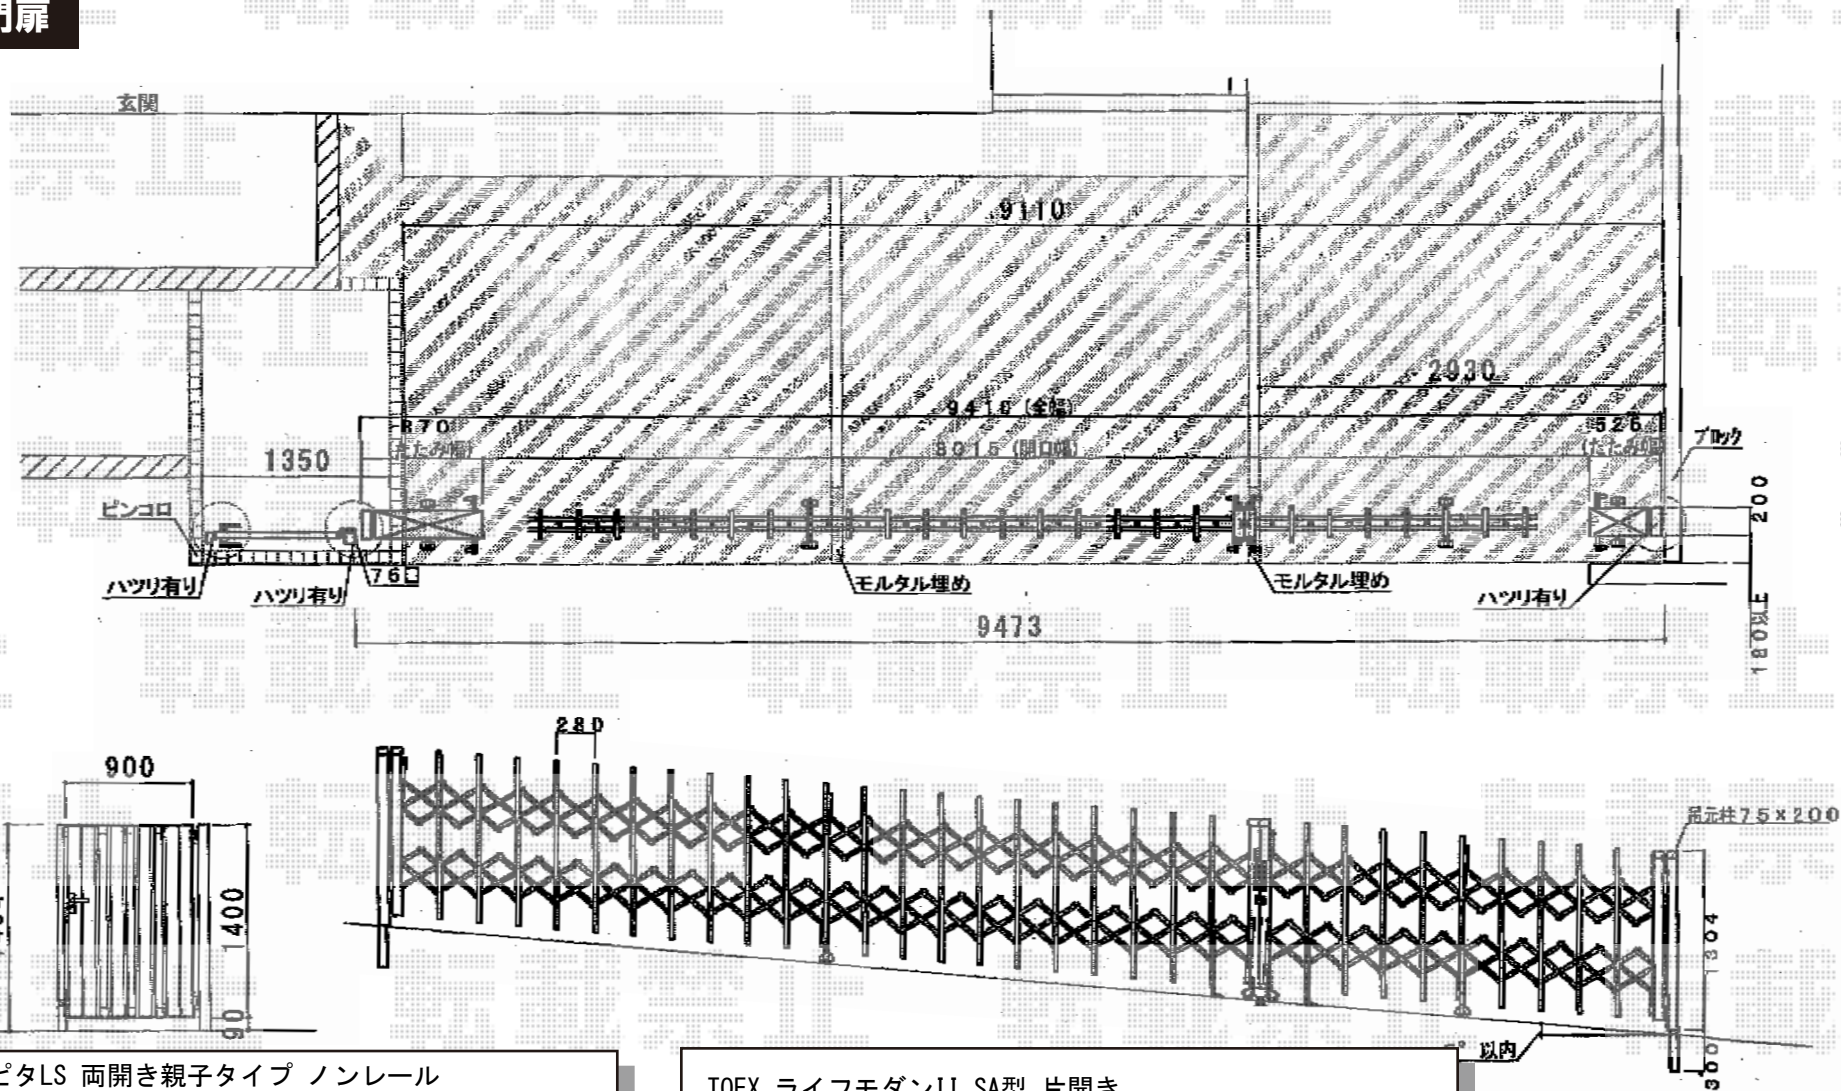

カーゲート・門扉

TOEX アルピタLS 両開き親子タイプ ノンレール
 開口幅=8,015mm
 全幅=9,410mm
 たたみ幅=525mm+870mm
 高さ=1,304mm
 色：ブロンズ
 キャスター数：6箇所
 落棒数：3本

TOEX ライフモダンII SA型 片開き
 扉1枚 (W×H) = (900×1,400mm)
 色：シャイングレー+柿渋
 錠：シリンダーRD錠
 開き：内開き

現場状況や作図制限により概略図の内容と多少の違いが生じることがございます。
 施工時は、現場優先とさせて頂きたく思いますので、お立会い頂き、
 最終のご指示のほど、何卒、宜しくお願い致します。