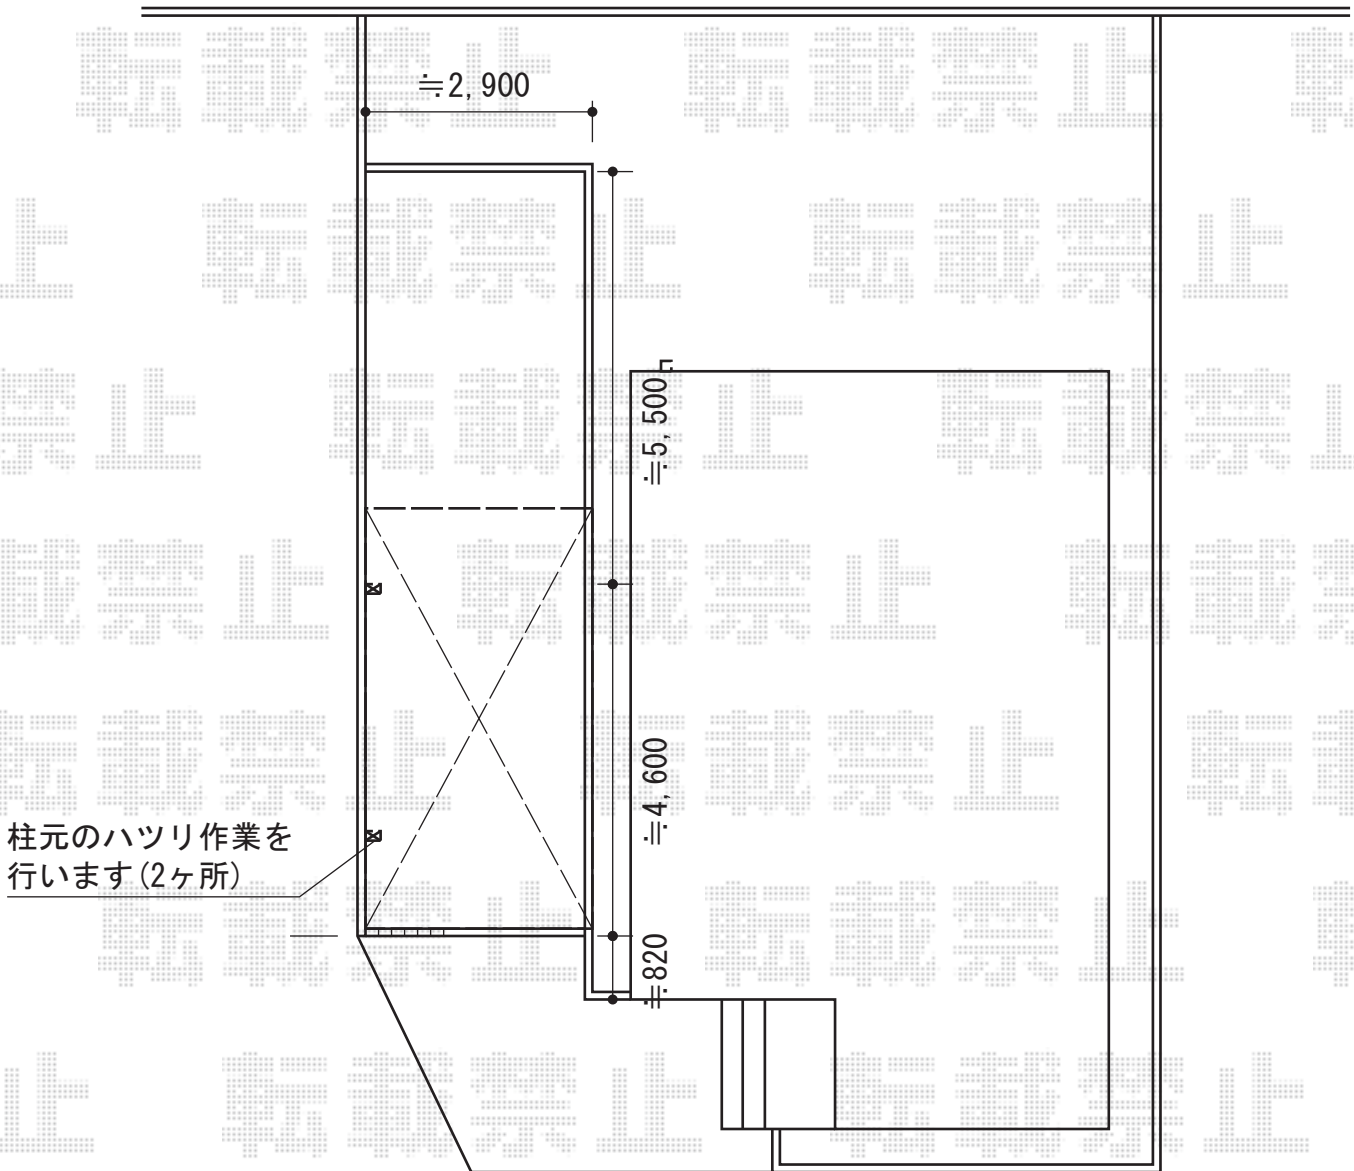

レイナポート 積雪～20cm対応

YKK AP レイナポート 積雪～20cm対応  
幅=3,000mm  
奥行=5,768mm  
色：プラチナステン  
屋根材：ポリカーボネート（アースブルー）  
柱仕様：標準柱仕様（有効高 約2,000mm）

現場状況や作図制限により概略図の内容と多少の違いが生じることがございます。  
施工時は、現場優先とさせて頂きたく思いますので、お立会い頂き、  
最終のご指示のほど、何卒、宜しくお願い致します。