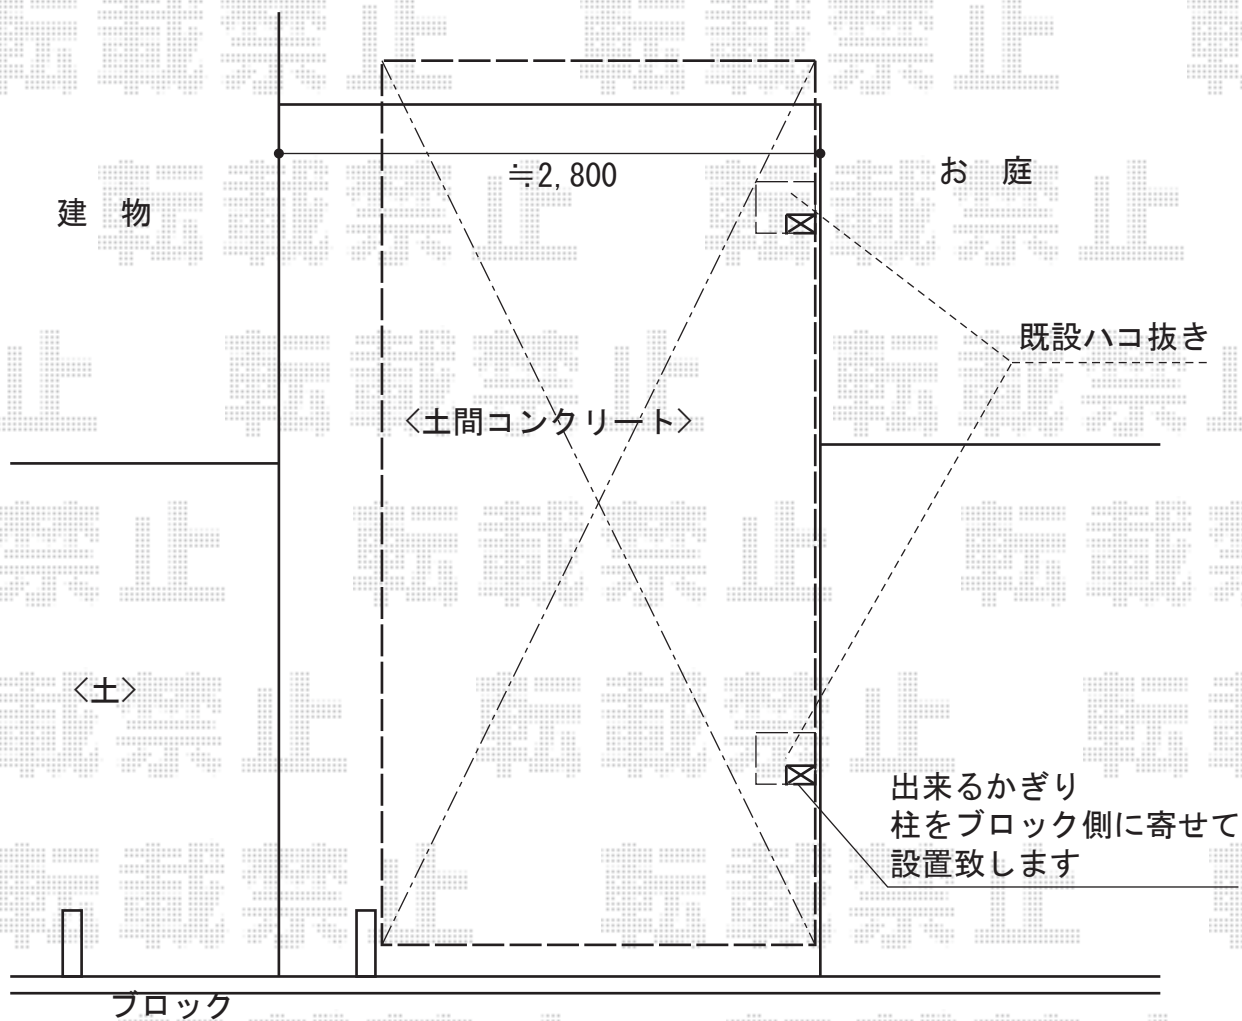

## レイナポート 積雪～20cm対応

YKK AP レイナポート 積雪～20cm対応

幅=2,400mm

奥行=5,052mm

色：プラチナステン

屋根材：ポリカーボネート（トーマイマット/すりガラス調）

柱仕様：標準柱仕様（有効高 約2,000mm）

現場状況や作図制限により概略図の内容と多少の違いが生じることがございます。  
施工時は、現場優先とさせて頂きたく思いますので、お立会い頂き、  
最終のご指示のほど、何卒、宜しくお願い致します。