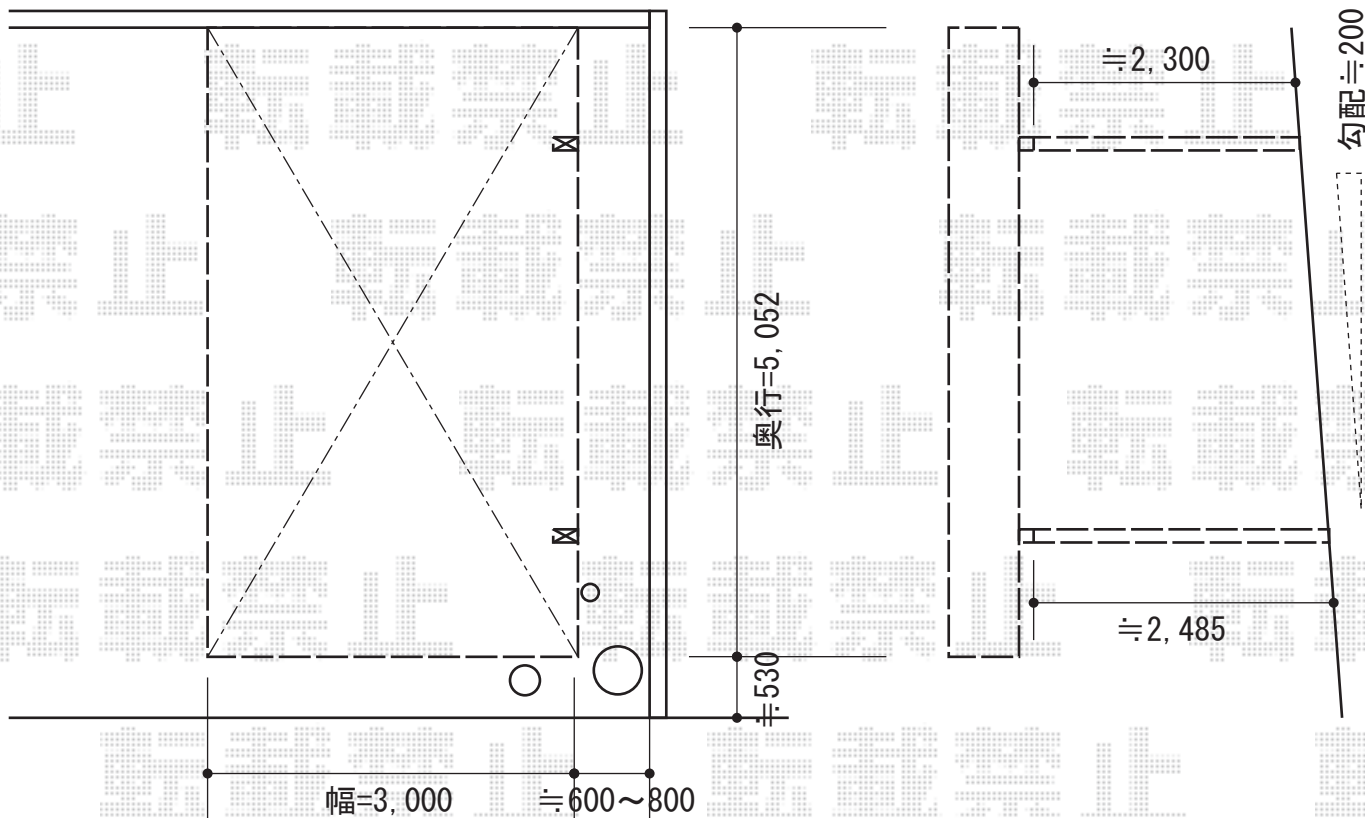

レイナポート 積雪～30cm対応

施工に際して、最終的な設置位置のご確認を頂けますよう、お願い致します。

YKK AP レイナポート 積雪～30cm対応
幅=3,000mm
奥行=5,052mm
色：プラチナステン
屋根材：ポリカーボネート（トーマイマット/すりガラス調）
柱仕様：ハイルーフ柱仕様（有効高 約2,355mm）

現場状況や作図制限により概略図の内容と多少の違いが生じることがございます。
施工時は、現場優先とさせて頂きたく思いますので、お立会い頂き、
最終のご指示のほど、何卒、宜しくお願い致します。