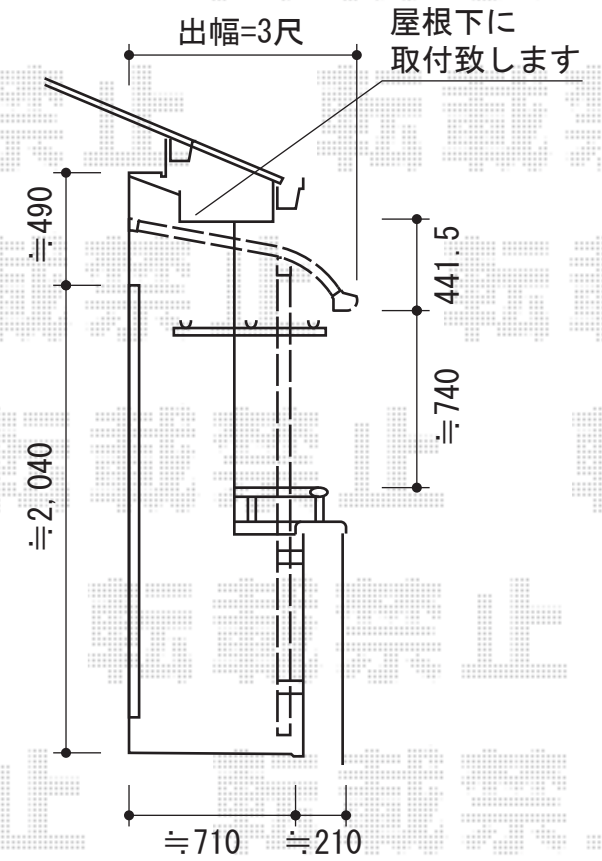

ライザーテラスII R型 屋根タイプ 単体 積雪~30cm対応

トステム ライザーテラスII R型 屋根タイプ 単体積雪~30cm対応
 間口= (柱芯々5,510mm 屋根幅6,020mm)
 出幅=3尺 (885mm)
 色: シャイングレー
 屋根材: ポリカーボネート (ブルースモーク)
 柱仕様: 柱奥行移動タイプ (柱2本)
 施工方法: 下止め仕様
 メーカー希望小売価格 : ¥242,800.-

担当: 沖