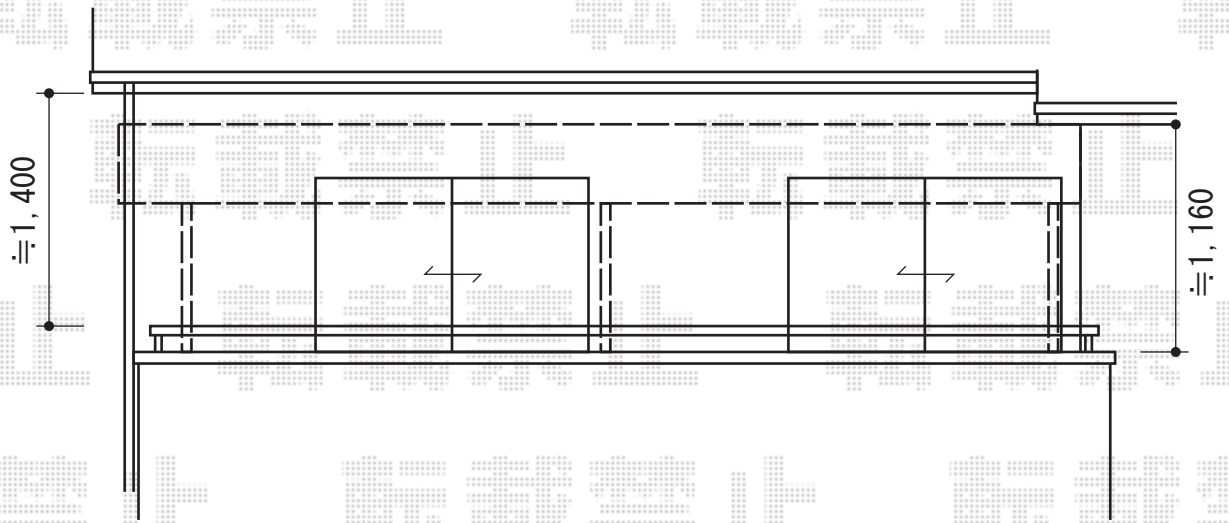

ライザーテラスII R型 屋根タイプ 単体 積雪~30cm対応

トステム ライザーテラスII R型 屋根タイプ 単体積雪~30cm対応
 間口= (柱芯々5,510mm 屋根幅6,020mm)
 出幅=3尺 (885mm)
 色: シャイングレー
 屋根材: ポリカーボネート (ブルースモーク)
 柱仕様: 柱奥行移動タイプ (柱2本)
 施工方法: 下止め仕様
 メーカー希望小売価格 : ¥242,800.-