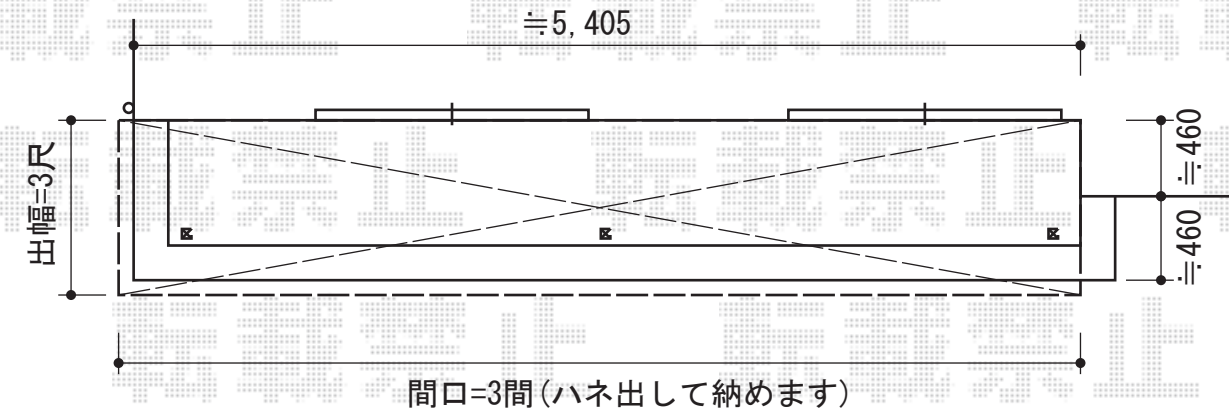

ライザーテラスII R型 屋根タイプ 単体 積雪~30cm対応

トステム ライザーテラスII R型 屋根タイプ 単体積雪~30cm対応
 間口= (柱芯々5,510mm 屋根幅6,020mm)
 出幅=3尺 (885mm)
 色: シャイングレー
 屋根材: ポリカーボネート (ブルースモーク)
 柱仕様: 柱奥行移動タイプ (柱2本)
 施工方法: 下止め仕様
 メーカー希望小売価格 : ¥242,800.-