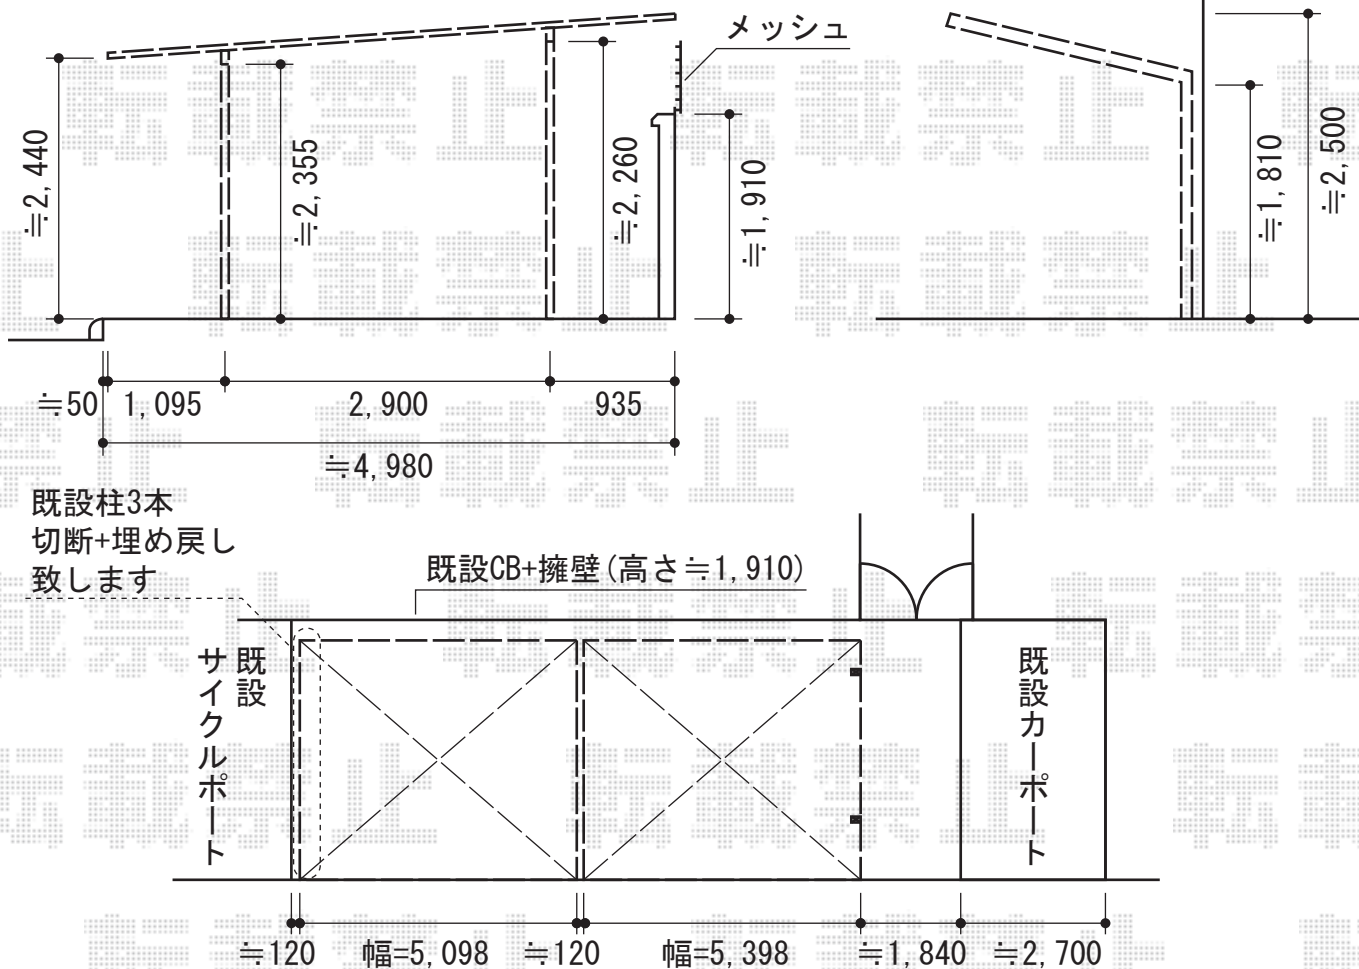

エフルージュ ツイン 積雪～20cm対応

YKK AP エフルージュ ツイン 積雪～20cm対応

幅=5,098mm

奥行=5,016mm

色：プラチナステン

屋根材：熱線遮断ポリカーボネート（アースブルーマット調）

柱仕様：ハイルーフ柱仕様（有効高 約2,355mm）

YKK AP エフルージュ ツイン 積雪～20cm対応

幅=5,398mm

奥行=5,016mm

色：プラチナステン

屋根材：熱線遮断ポリカーボネート（アースブルーマット調）

柱仕様：ハイルーフ柱仕様（有効高 約2,355mm）

現場状況や作図制限により概略図の内容と多少の違いが生じることがございます。
 施工時は、現場優先とさせて頂きたく思いますので、お立会い頂き、
 最終のご指示のほど、何卒、宜しくお願い致します。

EX-SHOP
 HTTP://WWW.EX-SHOP.NET