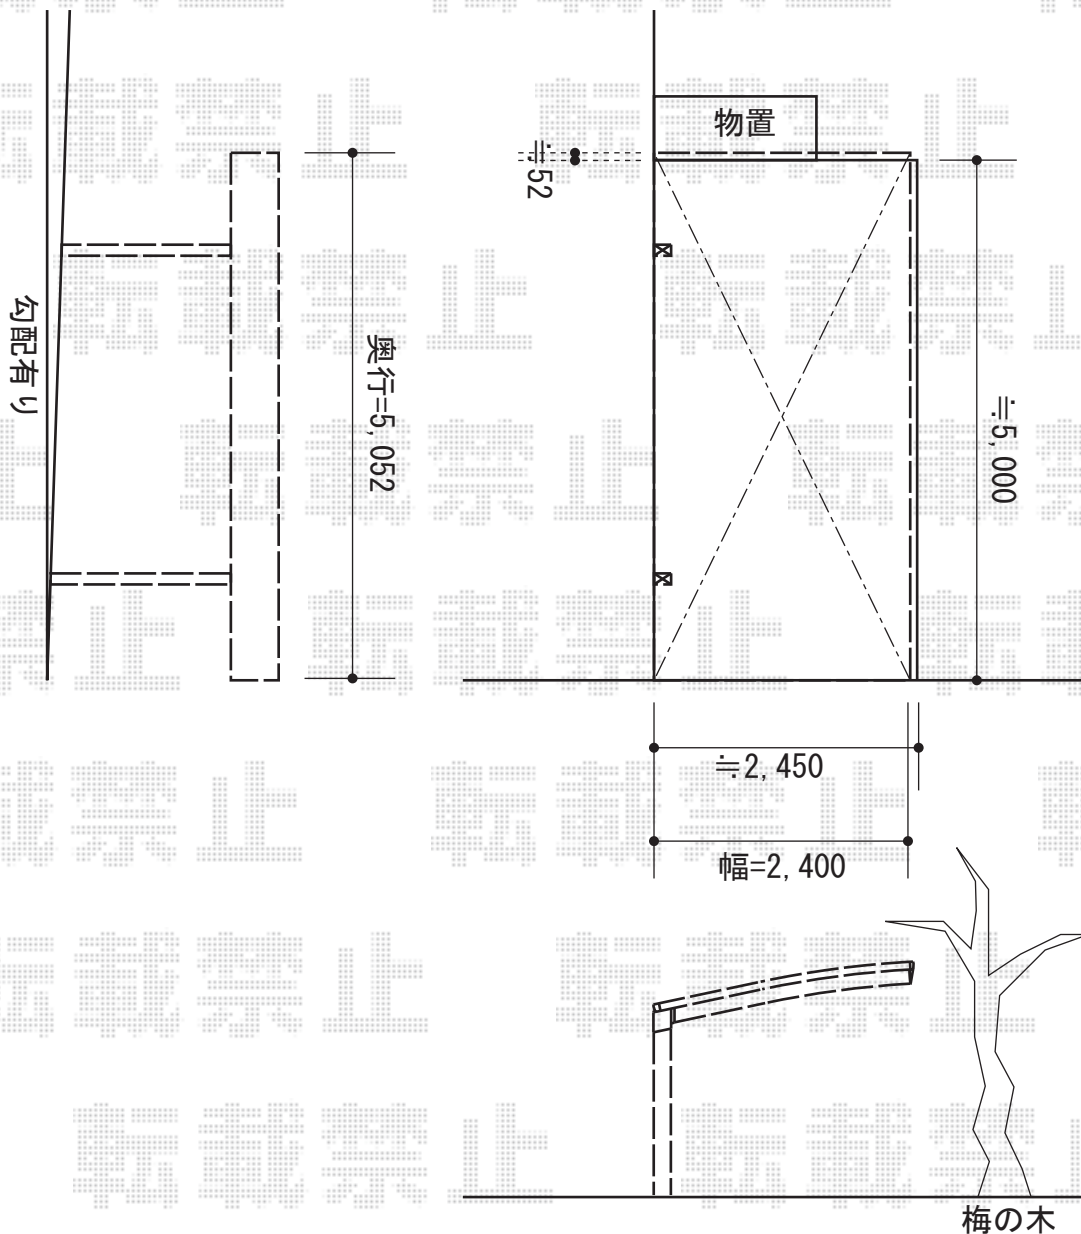

プレシオスポーツ 積雪～20cm対応

Value Select プレシオスポーツ 積雪～20cm対応

幅=2,400mm

奥行=5,052mm

色：グレースブラウン

屋根材：熱線遮断ポリカーボネート（スカイブルーマット調）

柱仕様：標準柱仕様（有効高 約1,800mm）

現場状況や作図制限により概略図の内容と多少の違いが生じることがございます。
施工時は、現場優先とさせて頂きたく思いますので、お立会い頂き、
最終のご指示のほど、何卒、宜しくお願い致します。