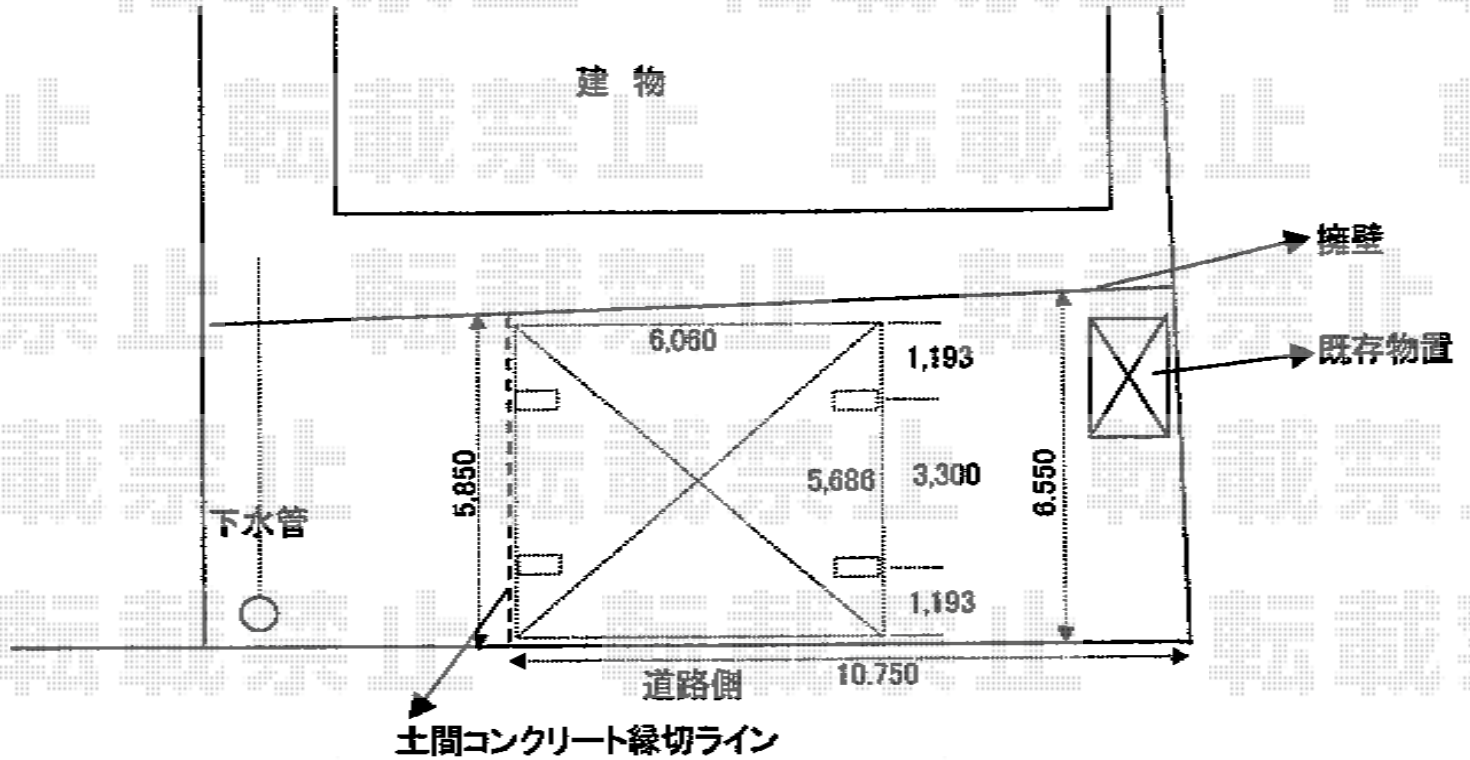

カーブポートシグマIII ワイド 積雪～30cm対応

トステム カーブポートシグマIII ワイド 積雪～30cm対応
幅=6,060mm
奥行=5,686mm
色：シャイングレー
屋根材：ポリカーボネート（ブルースモーク）
柱仕様：ロング柱23仕様（有効高 約2,300mm）

現場状況や作図制限により概略図の内容と多少の違いが生じることがございます。
施工時は、現場優先とさせていただきますので、お立会い頂き、
最終のご指示のほど、何卒、宜しくお願い致します。