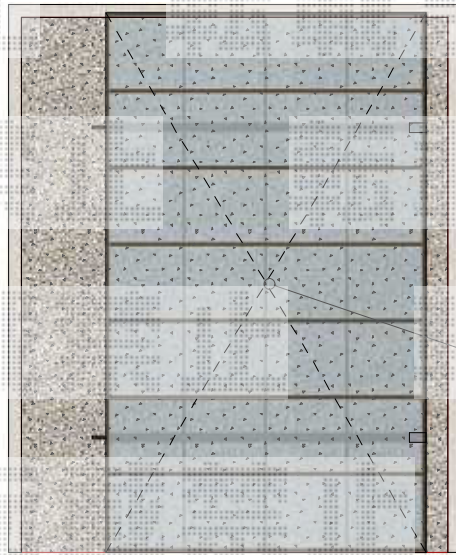

レイナポート 積雪～20cm対応

新設カーポート

≒200

YKK AP レйнаポート 積雪～20cm対応

幅=3,000mm 奥行=5,052mm

色：ブラウン

屋根材：熱線遮断ポリカーボネート（アースブルーマット調）

柱仕様：標準柱仕様（有効高 約2,000mm）

YKK AP 着脱式サポート 2本入り

色：ブラウン

現場状況や作図制限により概略図の内容と多少の違いが生じることがございます。
施工時は、現場優先とさせて頂きたく思いますので、お立会い頂き、
最終のご指示のほど、何卒、宜しくお願い致します。

EX-SHOP
HTTP://WWW.EX-SHOP.NET

担当：本田

全ての著作権は、エクスショップに帰属します。当社とのお取引目的外的使用・複製・転載禁止となっております。