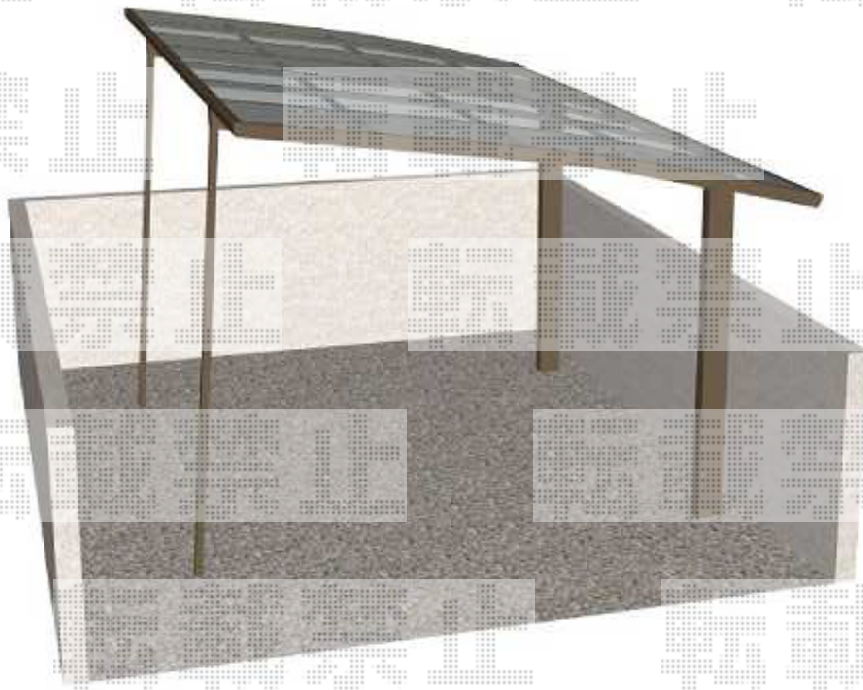

レイナポート 積雪～20cm対応

新設カーポート

≒200

YKK AP レйнаポート 積雪～20cm対応

幅=3,000mm 奥行=5,052mm

色：ブラウン

屋根材：熱線遮断ポリカーボネート（アースブルーマット調）

柱仕様：標準柱仕様（有効高 約2,000mm）

YKK AP 着脱式サポート 2本入り

色：ブラウン

現場状況や作図制限により概略図の内容と多少の違いが生じることがございます。
施工時は、現場優先とさせて頂きたく思いますので、お立会い頂き、
最終のご指示のほど、何卒、宜しくお願い致します。

EX-SHOP
HTTP://WWW.EX-SHOP.NET

担当：本田

全ての著作権は、エクスショップに帰属します。当社とのお取引目的外的使用・複製・転載禁止となっております。