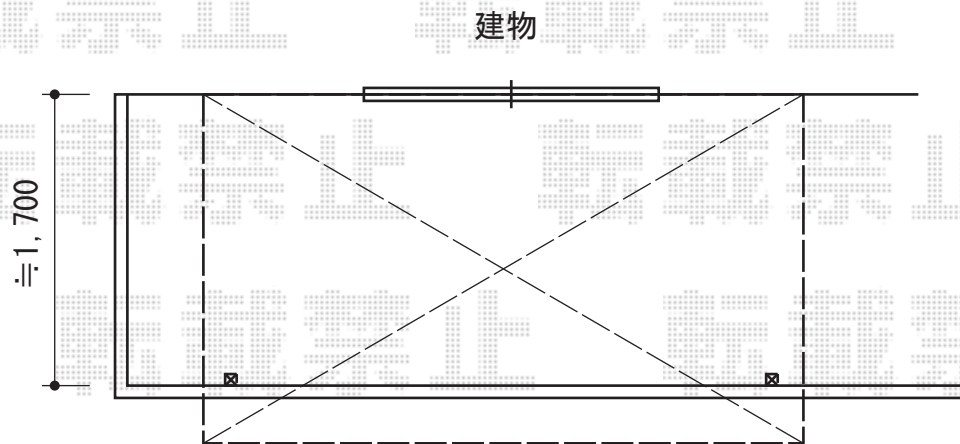

ヴェクターテラス F型 屋根タイプ 積雪～20cm対応

YKK AP ヴェクターテラス F型 屋根タイプ 積雪～20cm対応
間口=関東間2.0間 (柱芯々3,485mm 屋根幅3,670mm)
出幅=7尺 (2,070mm)
色 : カームブラック
屋根材 : ポリカーボネート (スモークブラウン)
柱仕様 : 柱奥行移動タイプ (柱2本)
施工方法 : 上止め仕様
躯体式バルコニー用部品箱 : Bタイプ/中間用×2