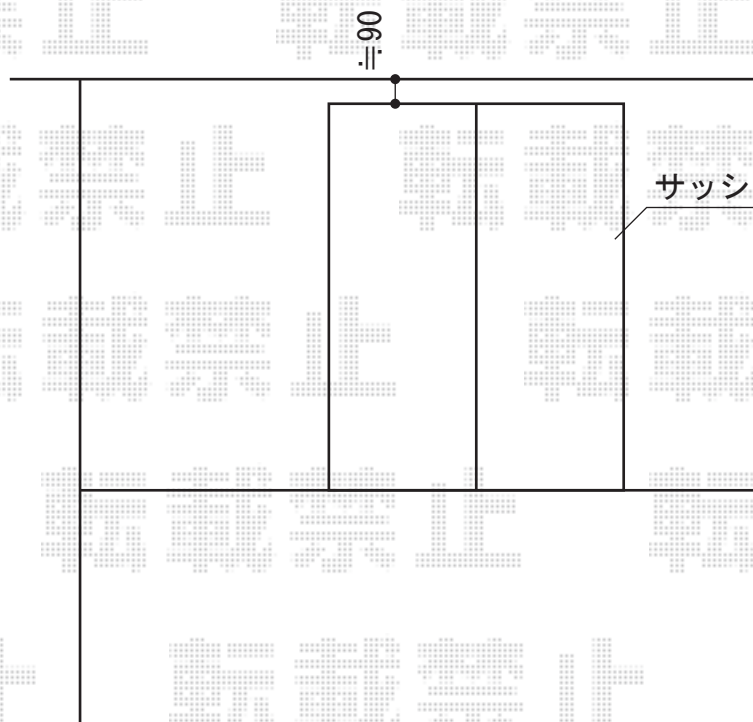

ヴェクターテラス F型 屋根タイプ 積雪～20cm対応

YKK AP ヴェクターテラス F型 屋根タイプ 積雪～20cm対応
間口=関東間2.0間 (柱芯々3,485mm 屋根幅3,670mm)
出幅=7尺 (2,070mm)
色 : カームブラック
屋根材 : ポリカーボネート (スモークブラウン)
柱仕様 : 柱奥行移動タイプ (柱2本)
施工方法 : 上止め仕様
躯体式バルコニー用部品箱 : Bタイプ/中間用×2

現場状況や作図制限により概略図の内容と多少の違いが生じることがございます。
施工時は、現場優先とさせて頂きたく思いますので、お立会い頂き、
最終のご指示のほど、何卒、宜しくお願い致します。

EX-SHOP
HTTP://WWW.EX-SHOP.NET

担当 : 山住